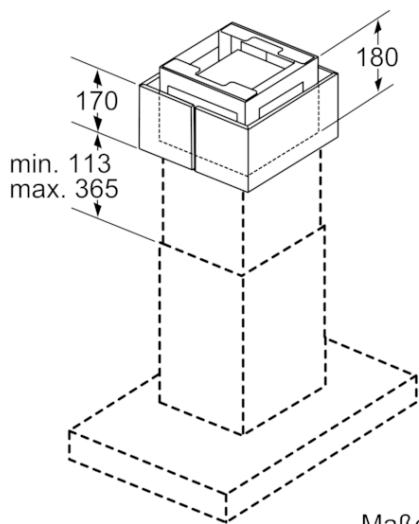

Integriertes Zubehör

4242004175681

Umluftmodul CZ5286X0

Maße in mm

Maße in mm

Ausstattungsmerkmale

Abmessungen des verpackten Gerätes (mm): 265 x 520 x 620

Abmessung der Palette: 150.0 x 80.0 x 120.0

Anzahl Geräte pro Palette: 10

Nettogewicht (kg): 6,047

Bruttogewicht (kg): 8,3

EAN-Nummer: 4242004175681

Verbrauchs und Anschlusswerte

Max. elektrische Leistungsaufnahme (W):

Spannung (V):

Frequenz (Hz):

Länge Anschlusskabel (cm):

Steckerart:

Approbationszertifikate:

erstellt am 2020-10-12