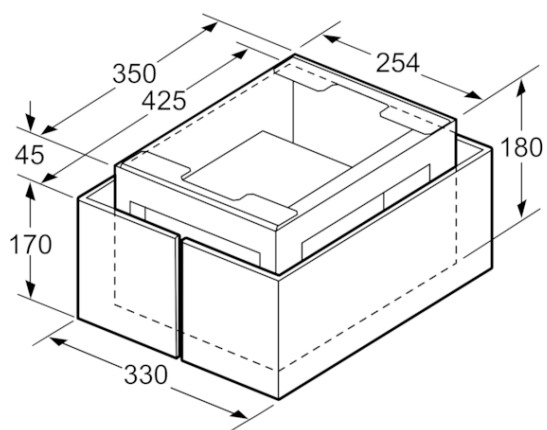

Integriertes Zubehör

4242004175681

Umluftmodul CZ5286X0

Maße in mm

Maße in mm

Ausstattungsmerkmale

Abmessungen des verpackten Gerätes (mm): 265 x 520 x 620

Abmessung der Palette: 150.0 x 80.0 x 120.0

Anzahl Geräte pro Palette: 10

Nettogewicht (kg): 6,047

Bruttogewicht (kg): 8,3

EAN-Nummer: 4242004175681

Verbrauchs und Anschlusswerte

Max. elektrische Leistungsaufnahme (W):

Spannung (V):

Frequenz (Hz):