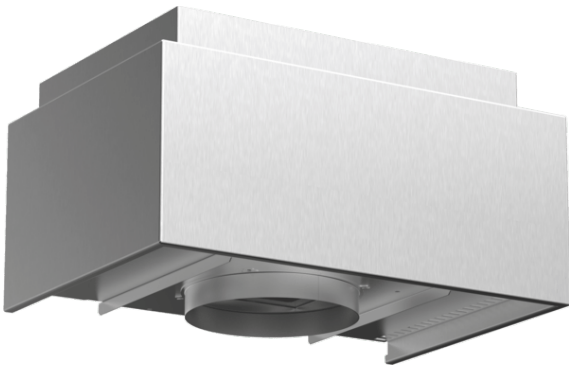

Umluftmodul
CZ5276X0

CZ5276X0

Sonderzubehör

- für Umluftbetrieb
- Kombinierbar mit Wandessen
- Deutlich verbesserte Geruchs-beseitigung gegenüber konventionellem Umluft-Filter-system
- Geräuschreduzierung
- Verlängertes Wechselintervall der Filtereinheit
- Zur Montage auf dem Außenkanal oder Innenkanal von Wandessen
- Bestehend aus Designblende, Wandhalterung, Aktivkohlefilter, flexiblem Schlauch und 2 Schlauchschellen

Integriertes Zubehör

4242004175636

Umluftmodul CZ5276X0

Ausstattungsmerkmale

Abmessungen des verpackten Gerätes (mm): 290 x 395 x 540

Abmessung der Palette: 185.0 x 80.0 x 120.0

Anzahl Geräte pro Palette: 24