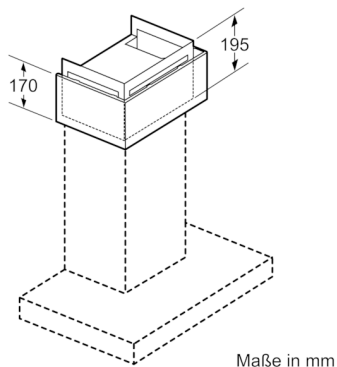

Integriertes Zubehör

4242004175636

Umluftmodul CZ5276X0

Ausstattungsmerkmale

Abmessungen des verpackten Gerätes (mm): 290 x 395 x 540

Abmessung der Palette: 185.0 x 80.0 x 120.0

Anzahl Geräte pro Palette: 24

Nettogewicht (kg): 4,687

Bruttogewicht (kg): 6,3

EAN-Nummer: 4242004175636

Verbrauchs und Anschlusswerte

Max. elektrische Leistungsaufnahme (W):

Spannung (V):

Frequenz (Hz):

Länge Anschlusskabel (cm):