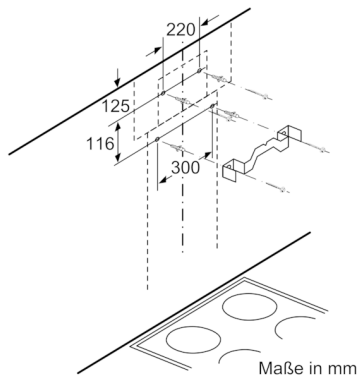

Umluftmodul
CZ5276X0

CZ5276X0

Sonderzubehör

- für Umluftbetrieb
- Kombinierbar mit Wandessen
- Deutlich verbesserte Geruchs-beseitigung gegenüber konventionellem Umluft-Filter-system
- Geräuschreduzierung
- Verlängertes Wechselintervall der Filtereinheit
- Zur Montage auf dem Außenkanal oder Innenkanal von Wandessen
- Bestehend aus Designblende, Wandhalterung, Aktivkohlefilter, flexiblem Schlauch und 2 Schlauchschellen

Integriertes Zubehör

4242004175636

Umluftmodul CZ5276X0

Ausstattungsmerkmale

Abmessungen des verpackten Gerätes (mm): 290 x 395 x 540

Abmessung der Palette: 185.0 x 80.0 x 120.0

Anzahl Geräte pro Palette: 24

Nettogewicht (kg): 4,687

Bruttogewicht (kg): 6,3

EAN-Nummer: 4242004175636

Verbrauchs und Anschlusswerte

Max. elektrische Leistungsaufnahme (W):

Spannung (V):

Frequenz (Hz):

Länge Anschlusskabel (cm):