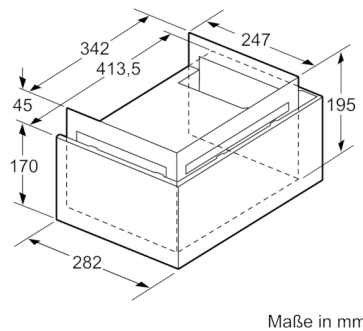

Integriertes Zubehör

4242004175636

Umluftmodul CZ5276X0

Ausstattungsmerkmale

Abmessungen des verpackten Gerätes (mm): 290 x 395 x 540

Abmessung der Palette: 185.0 x 80.0 x 120.0

Anzahl Geräte pro Palette: 24

Nettogewicht (kg): 4,687

Bruttogewicht (kg): 6,3

EAN-Nummer: 4242004175636

Verbrauchs und Anschlusswerte

Max. elektrische Leistungsaufnahme (W):

Spannung (V):

Frequenz (Hz):

Länge Anschlusskabel (cm):