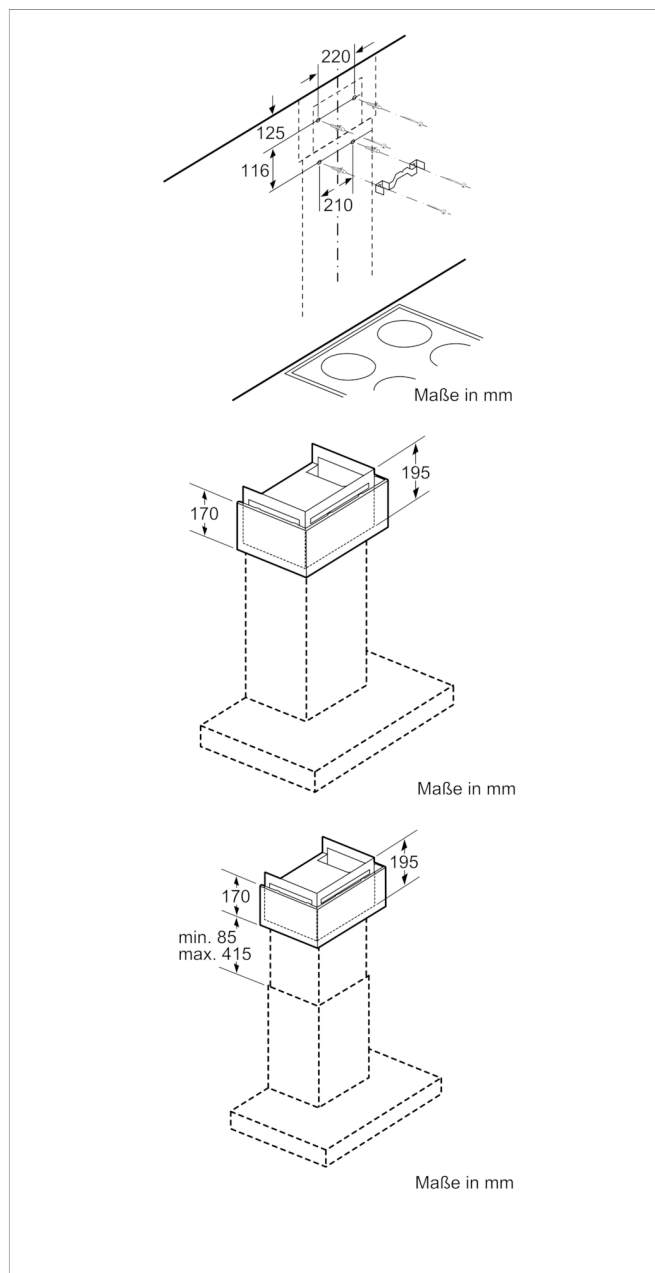

Umluftmodul
CZ5270X0

CZ5270X0

Sonderzubehör

- für Umluftbetrieb
- Kombinierbar mit Wandessen
- Deutlich verbesserte Geruchsbeseitigung gegenüber konventionellem Umluft-Filterssystem
- Geräuschreduzierung
- Verlängertes Wechselintervall der Filtereinheit
- Zur Montage auf dem Außenkanal oder Innenkanal von Wandessen
- Bestehend aus Designblende, Wandhalterung, Aktivkohlefilter, flexiblem Schlauch und 2 Schlauchschellen

Integriertes Zubehör

4242004175629

Umluftmodul CZ5270X0

Ausstattungsmerkmale

Abmessungen des verpackten Gerätes (mm): 290 x 395 x 540

Abmessung der Palette: 159.0 x 80.0 x 120.0

Anzahl Geräte pro Palette: 20

Nettogewicht (kg): 4,447

Bruttogewicht (kg): 6,1

EAN-Nummer: 4242004175629

Verbrauchs und Anschlusswerte

Max. elektrische Leistungsaufnahme (W):

Spannung (V):

Frequenz (Hz):

Länge Anschlusskabel (cm):