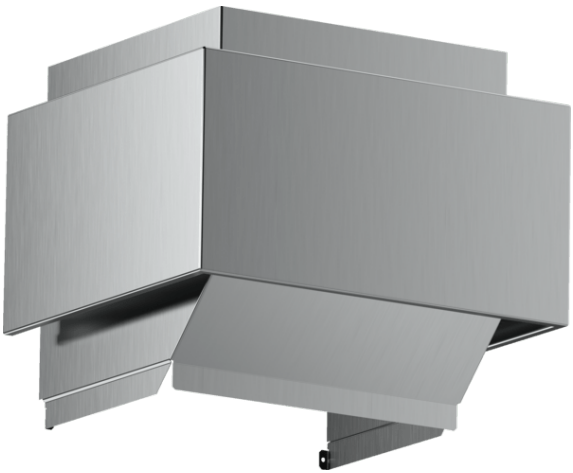

Umluftmodul
CZ51AXC0N0

CZ51AXC0N0

Sonderzubehör

- für Umluftbetrieb
- für Dunstabzugshauben im Schräg- und Flach-Design

Integriertes Zubehör

4242004223481

Umluftmodul CZ51AXC0N0

Maße in mm

Maße in mm

Maße in mm

Ausstattungsmerkmale

Abmessungen des verpackten Gerätes (mm): 335 x 460 x 695

Abmessung der Palette: 155.0 x 80.0 x 120.0

Anzahl Geräte pro Palette: 9

Nettogewicht (kg): 5,000

Bruttogewicht (kg): 7,2