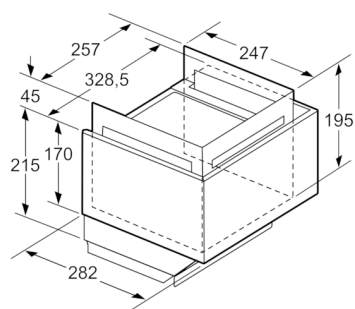

Umluftmodul CZ51AXC0N0

Maße in mm