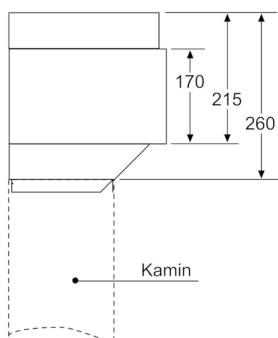

Umluftmodul
CZ51AXC0N0

CZ51AXC0N0

Sonderzubehör

- für Umluftbetrieb
- für Dunstabzugshauben im Schräg- und Flach-Design

Integriertes Zubehör

4242004223481

Umluftmodul CZ51AXC0N0

Maße in mm

Maße in mm

Maße in mm

Ausstattungsmerkmale

Abmessungen des verpackten Gerätes (mm): 335 x 460 x 695

Abmessung der Palette: 155.0 x 80.0 x 120.0

Anzahl Geräte pro Palette: 9

Nettogewicht (kg): 5,000

Bruttogewicht (kg): 7,2