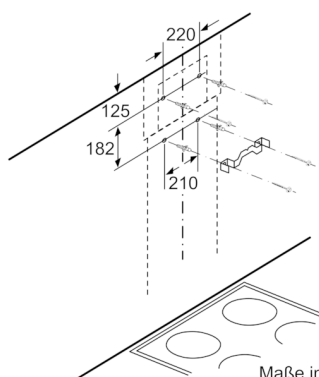

Maße in mm

Maße in mm

Ausstattungsmerkmale

Abmessungen des verpackten Gerätes (mm): 335 x 460 x 695

Abmessung der Palette: 155.0 x 80.0 x 120.0

Anzahl Geräte pro Palette: 9

Nettogewicht (kg): 5,000

Bruttogewicht (kg): 7,2