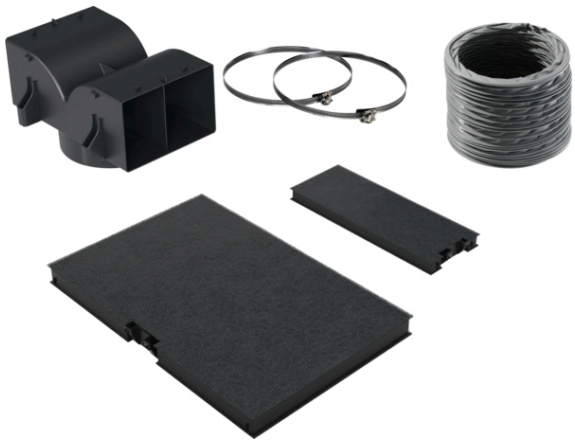

Standard Umluftset
CZ51AIU0X0

CZ51AIU0X0

Sonderzubehör

- für Umluftbetrieb
- Bestehend aus Umluftweiche, Aktivkohlefilter (2 Stück), flex. Schlauch und Befestigungsmaterial

Integriertes Zubehör

4242004223474

Standard Umluftset CZ51AIU0X0

Ausstattungsmerkmale

Abmessungen des verpackten Gerätes: 455 x 335 x 690 mm

Abmessung der Palette: 200.0 x 80.0 x 120.0

Anzahl Geräte pro Palette: 12

Nettogewicht: 2,2 kg

Bruttogewicht: 4,2 kg