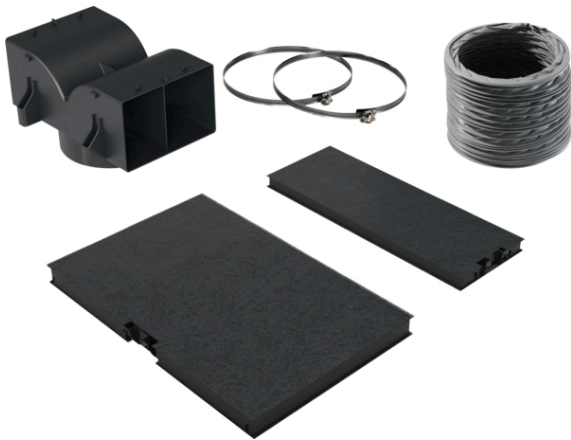

Standard Umluftset  
CZ51AFU0X0

### **Sonderzubehör**

- für Umluftbetrieb
- Bestehend aus Umluftweiche, Aktivkohlefilter (2 Stück), flex. Schlauch und Befestigungsmaterial