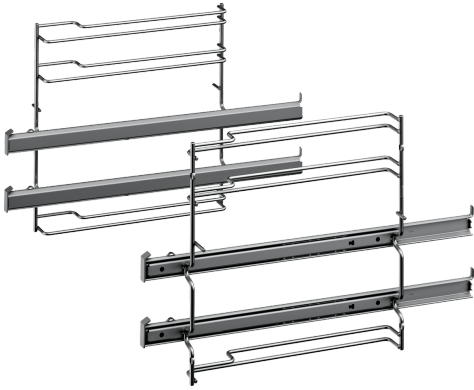

Teleskopauszug, 2-fach CZ11TE25X0

Technische Daten

Abmessungen des verpackten Gerätes: 85 x 305 x 410 mm
Abmessung der Palette: 77.0 x 80.0 x 120.0
Anzahl Geräte pro Palette: 48
Nettogewicht: 1.4 kg
Bruttogewicht: 1.7 kg
EAN-Nummer: 4242004224402

4 242004 224402

Teleskopauszug, 2-fach CZ11TE25X0

CZ11TE25X0

Teleskopauszug 2-fach

- Material: Edelstahl
- Bitte überprüfen Sie vor der Bestellung die Kompatibilität mit Ihrem Gerät.