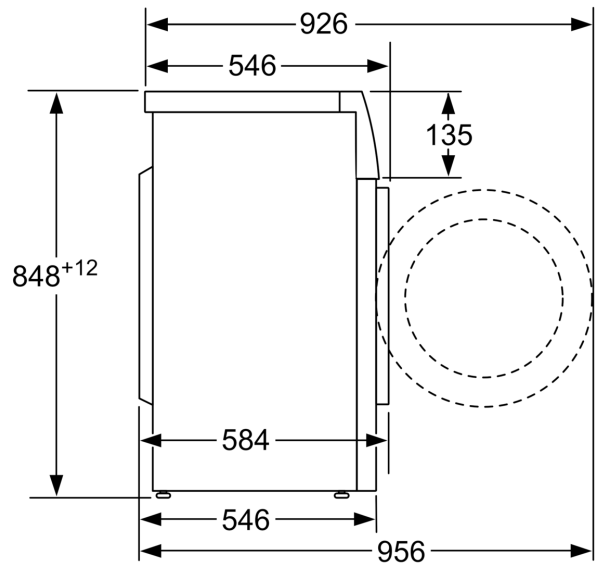

### Technische Informationen

- unterschiebbar bei 85 cm Nischenhöhe
- Gerätemaße (H x B): 84.8 cm x 59.8 cm
- Gerätetiefe: 54.6 cm
- Gerätetiefe inkl. Türe: 58.4 cm
- Gerätetiefe mit geöffneter Türe: 95.6 cm

<sup>4</sup> Laufzeit für das Programm Eco 40-60

\*\* Der angegebene Wert ist gerundet.

**Waschmaschine, Frontlader, 7 kg, 1400 U/min.  
CWF14J01**

Maße in mm

Maße in mm