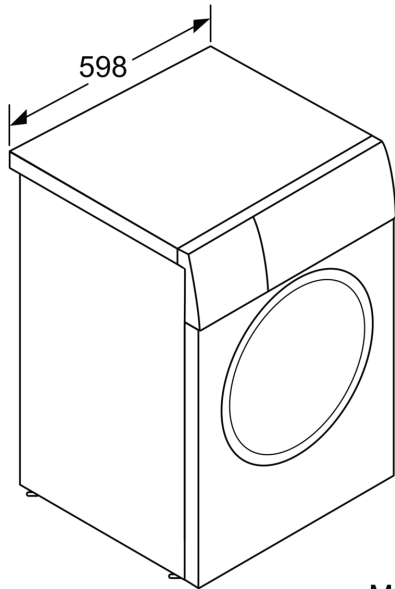

**Waschmaschine, Frontlader, 7 kg, 1400 U/min.
CWF14J01**

Maße in mm