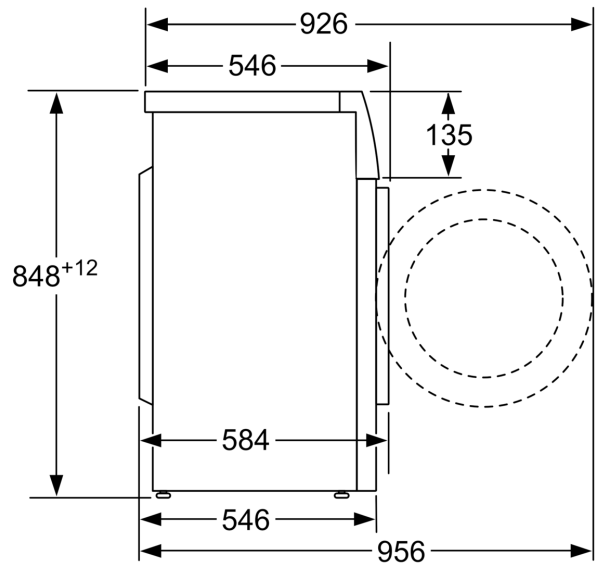

Technische Informationen

- Unterschiebbar ab 85 cm Nischenhöhe
- Gerätemaße (H x B): 84.8 cm x 59.8 cm
- Gerätetiefe: 54.6 cm
- Gerätetiefe inkl. Türe: 58.4 cm
- Gerätetiefe mit geöffneter Türe: 95.6 cm
- nicht für eine Wasch-Trocken-Säule geeignet

** Der angegebene Wert ist gerundet.

**Waschmaschine, Frontlader, 8 kg, 1200 U/min.
CWF12J02**

Maße in mm

Maße in mm