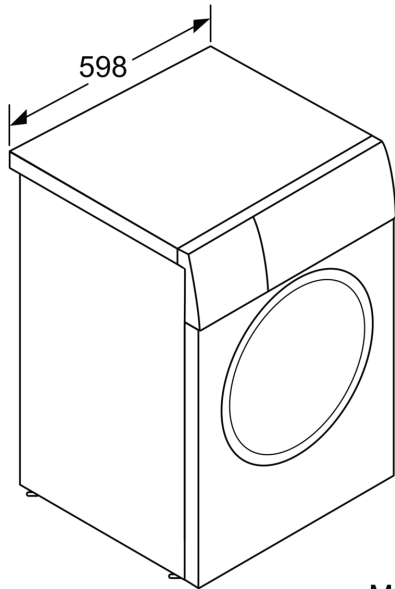

Technische Informationen

- Unterschiebbar ab 85 cm Nischenhöhe
- Gerätemaße (H x B): 84.8 cm x 59.8 cm
- Gerätetiefe: 54.6 cm
- Gerätetiefe inkl. Türe: 58.4 cm
- Gerätetiefe mit geöffneter Türe: 95.6 cm
- nicht für eine Wasch-Trocken-Säule geeignet

** Der angegebene Wert ist gerundet.

**Waschmaschine, Frontlader, 8 kg, 1200 U/min.
CWF12J02**

Maße in mm

Maße in mm