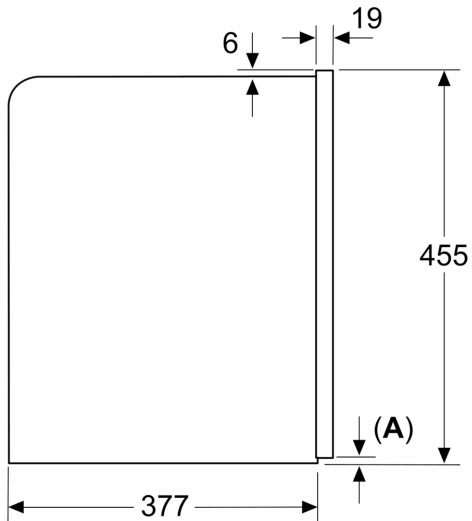

iQ700, Einbau-Kaffeefullautomat,
Weiß
CT718L1W0

Maße in mm

A: 7,5 mm

Maße in mm

Bohnen- und Wasserbehälter werden von vorne entfernt
Empfohlene Installationshöhe 950–1450 mm

Maße in mm

Bohnen- und Wasserbehälter werden von vorne entfernt
Empfohlene Installationshöhe 950–1450 mm

Maße in mm
Eckeinbau links

Bei Verwendung des 92°-Scharnierbegrenzers beträgt der min. Abstand zur Wand nur 100 mm

Maße in mm