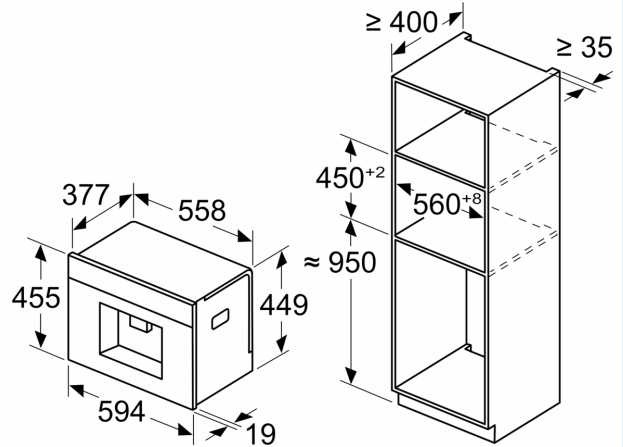

iQ700, Einbau-Kaffeefullautomat,
Weiß
CT718L1W0

Maße in mm

A: 7,5 mm

Maße in mm

Bohnen- und Wasserbehälter werden von vorne entfernt
Empfohlene Installationshöhe 950–1450 mm

Maße in mm

Bohnen- und Wasserbehälter werden von vorne entfernt
Empfohlene Installationshöhe 950–1450 mm

Maße in mm
Eckeinbau links

Bei Verwendung des 92°-Scharnierbegrenzers beträgt der min. Abstand zur Wand nur 100 mm

Maße in mm