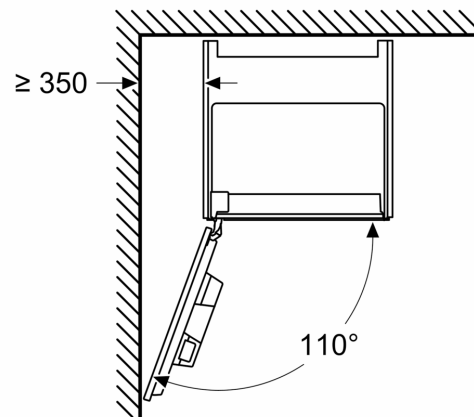

iQ700, Einbau-Kaffeefullautomat,
Weiß
CT718L1W0

Maße in mm

A: 7,5 mm

Maße in mm

Bohnen- und Wasserbehälter werden von vorne entfernt
Empfohlene Installationshöhe 950–1450 mm

Maße in mm

Bohnen- und Wasserbehälter werden von vorne entfernt
Empfohlene Installationshöhe 950–1450 mm

Maße in mm
Eckeinbau links

Bei Verwendung des 92°-Scharnierbegrenzers beträgt der min. Abstand zur Wand nur 100 mm

Maße in mm