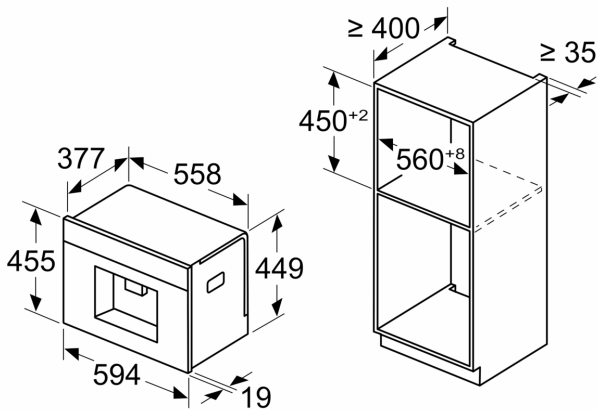

iQ700, Einbau-Kaffeefullautomat,
Weiß
CT718L1W0

Maße in mm

A: 7,5 mm

Maße in mm

Bohnen- und Wasserbehälter werden von vorne entfernt
Empfohlene Installationshöhe 950–1450 mm

Maße in mm

Bohnen- und Wasserbehälter werden von vorne entfernt
Empfohlene Installationshöhe 950–1450 mm

Maße in mm
Eckeinbau links

Bei Verwendung des 92°-Scharnierbegrenzers beträgt der min. Abstand zur Wand nur 100 mm

Maße in mm