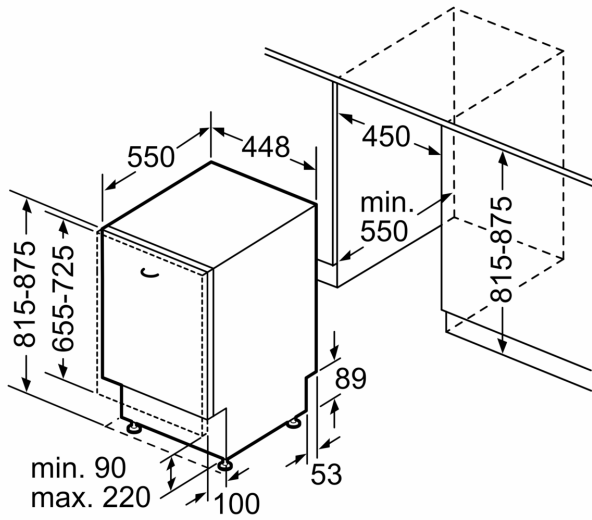

### Technische Informationen und Zubehör

- Aqua Stop: eine Constructa Garantie bei Wasserschäden – ein Geräteleben lang.\*
- Glasschutz-Technik
- Salzeinfüllhilfe (Trichter)
- Inkl. Dampfschutz für die Arbeitsplatte
- Gerätemaße (H x B x T): 81.5 cm x 44.8 cm x 55.0 cm

## Vollintegrierter Geschirrspüler, 45 cm CP5VX00HKE

Maße in mm

Maße in mm

- ⚡ Steckdose
- ( ) Werte mit Verlängerungssatz