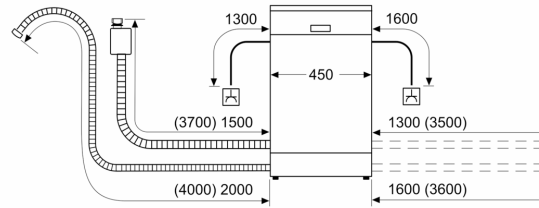

## Vollintegrierter Geschirrspüler, 45 cm CP5VX00HKE

Maße in mm

Maße in mm

- ⚡ Steckdose
- ( ) Werte mit Verlängerungssatz