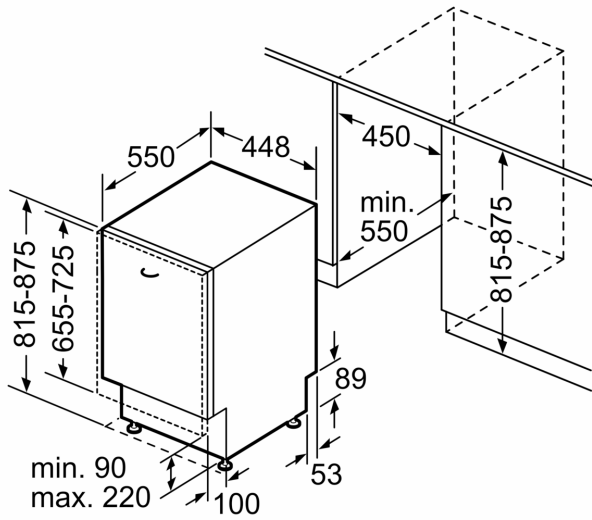

#### Technische Informationen und Zubehör

- Aqua Stop: eine Constructa Garantie bei Wasserschäden – ein Geräteleben lang.\*
- Glasschutz-Technik

- Salzeinfüllhilfe (Trichter)
- Inkl. Dampfschutz für die Arbeitsplatte
- Gerätemaße (H x B x T): 81.5 cm x 44.8 cm x 55.0 cm

## Vollintegrierter Geschirrspüler, 45 cm CP5VX00HKD

Maße in mm

Maße in mm

- ⚡ Steckdose
- ( ) Werte mit Verlängerungssatz