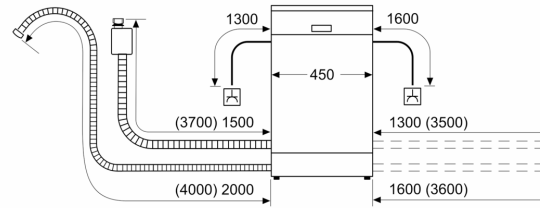

## Vollintegrierter Geschirrspüler, 45 cm CP5VX00HKD

Maße in mm

Maße in mm

- ⚡ Steckdose
- ( ) Werte mit Verlängerungssatz