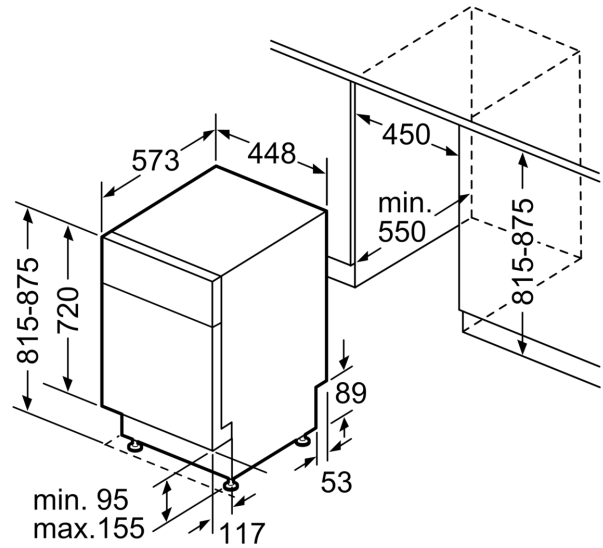

* Garantiebedingungen finden Sie unter <https://www.constructa.com/de/service/garantie>

Unterbau-Geschirrspüler, 45 cm, Edelstahl CP5US00HKD

Maße in mm

⚡ Steckdose
() Werte mit Verlängerungssatz

Maße in mm