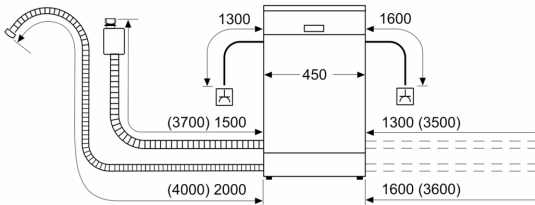

Anzeige und Bedienung

- Home Connect-fähig über WLAN
- Bedienblende mit Klartext-Bedruckung
- Restzeitanzeige
- Display für elektr. Startzeitvorwahl: 1-24 h

Technische Informationen und Zubehör

- Aqua Stop: eine Constructa Garantie bei Wasserschäden – ein Geräteleben lang.*
- Kindersicherung: Tastensperre
- Glasschutz-Technik
- Inkl. Sockelblech
- Salzeinfüllhilfe (Trichter)
- Inkl. Dampfschutz für die Arbeitsplatte
- Gerätemaße (H x B x T): 81.5 cm x 44.8 cm x 57.3 cm

* Garantiebedingungen finden Sie unter <https://www.constructa.com/de/service/garantie>

Unterbau-Geschirrspüler, 45 cm, Edelstahl CP5US00HKD

Maße in mm

⚡ Steckdose
() Werte mit Verlängerungssatz

Maße in mm