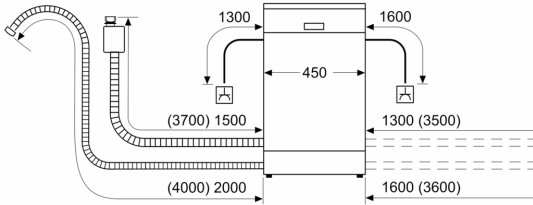

Freistehender Geschirrspüler, 45 cm, Weiß CP5SW00HKD

Maße in mm

⚡ Steckdose
( ) Werte mit Verlängerungssatz