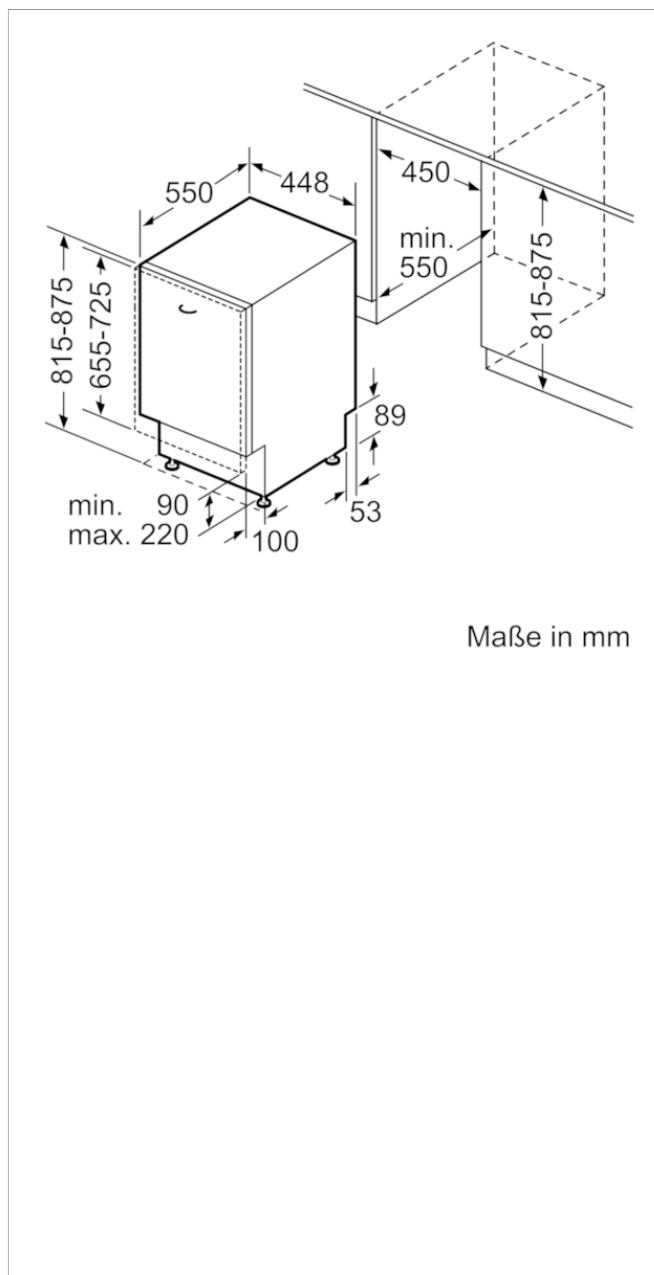

### Technische Daten und Maße

- Vollintegrierbar hinter einer Möbelfront
- Gerätemaße (H x B x T): 81,5 cm x 44,8 cm x 55,0 cm
- Einbaumaße (H x B x T): 81,5-87,5 cm x 45 cm x 55 cm

### Ausstattungsmerkmale

Wasserverbrauch (l): 9,5  
Bauform: Eingebaut  
Höhe der Arbeitsplatte (mm): 0  
Nischenmaße (H x B x T) (mm): 815-875 x 450 x 550  
Tiefe Produkt bei geöffneter Tür (90°) (mm): 1150  
Höhenverstellbare Füße: Ja - nur vorne  
Höhenverstellung Füße maximal (mm): 60  
Verstellbarer Sockel: Horizontal und Vertikal  
Nettogewicht (kg): 29,720  
Bruttogewicht (kg): 32,0  
Anschlusswert (W): 2400  
Absicherung (A): 10  
Spannung (V): 220-240  
Frequenz (Hz): 50; 60  
Länge Anschlusskabel (cm): 175  
Steckerart: Schuko-/Gardy.m.Erdung  
Länge Zulaufschlauch (cm): 140  
Länge Ablaufschlauch (cm): 190  
EAN-Nummer: 4242004186564