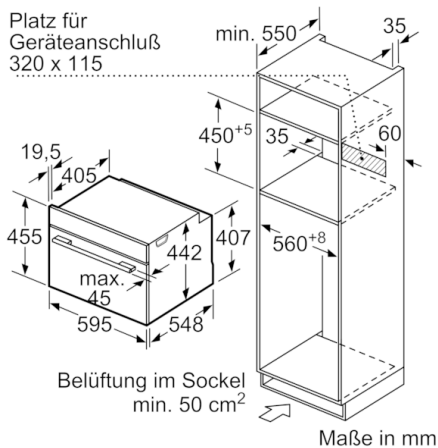

Technische Info:

- Länge Netzkabel: 150 cm
- Nennspannung: 220 - 240 V
- Gesamtanschlusswert Elektro: 3.6 kW

Maße

- Gerätemaße (HxBxT): 455 x 594 x 548 mm
- Nischenmaße (HxBxT): 455 mm x 560 mm x 550 mm
- „Maße und Einbauhinweise zu diesem Gerät gemäß technischer Zeichnung beachten“
- Wir empfehlen Ihnen, Komplementär-Produkte innerhalb der Produktserie SER8 zu wählen, um die bestmögliche Einbausituation Ihrer Einbaugeräte zu gewährleisten.

Serie | 8, Einbau-Kompaktbackofen mit Mikrowellenfunktion, 60 cm, Schwarz CMG676BB1

Einbau mit einem Kochfeld.

Maße in mm

Wird das Kompaktgerät unter einem Kochfeld eingebaut, muss folgende Arbeitsplattenstärke (ggf. inkl. Unterkonstruktion) beachtet werden.

Kochfeld-Typ	min. Arbeitsplattenstärke	
	aufgesetzt	flächenbündig
Induktionskochfeld	42 mm	43 mm
Vollflächen-Induktionskochfeld	52 mm	53 mm
Gaskochfeld	32 mm	43 mm
Elektrokochfeld	32 mm	35 mm

Maße in mm

Maße in mm

Maße in mm