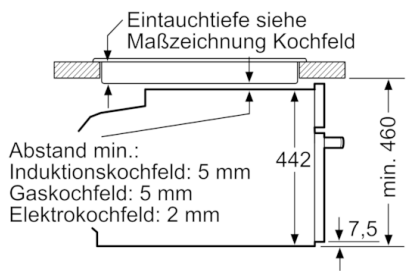

Technische Daten

Art des Mikrowellengerätes :	Kombinationsbetrieb mit Mikrowelle
Steuerung :	elektronisch
Frontfarbe :	Schwarz
Abmessungen des Gerätes (mm) :	455 x 594 x 548
Abmessungen des Garraumes (mm) :	237.0 x 480 x 392.0
Länge Anschlusskabel (cm) :	150
Nettogewicht (kg) :	35,927
Bruttogewicht (kg) :	38,2
EAN-Nummer :	4242002818672
Max. Mikrowellenleistung (W) :	900
Anschlusswert (W) :	3600
Absicherung (A) :	16
Spannung (V) :	220-240
Frequenz (Hz) :	60; 50
Steckerart :	Schuko-/Gardy.m.Erdung

Technische Info:

- Länge Netzkabel: 150 cm
- Nennspannung: 220 - 240 V
- Gesamtanschlusswert Elektro: 3.6 kW

Maße

- Gerätemaße (HxBxT): 455 x 594 x 548 mm
- Nischenmaße (HxBxT): 455 mm x 560 mm x 550 mm
- „Maße und Einbauhinweise zu diesem Gerät gemäß technischer Zeichnung beachten“
- Wir empfehlen Ihnen, Komplementär-Produkte innerhalb der Produktserie SER8 zu wählen, um die bestmögliche Einbausituation Ihrer Einbaugeräte zu gewährleisten.

Serie | 8, Einbau-Kompaktbackofen mit Mikrowellenfunktion, 60 cm, Schwarz CMG676BB1

Einbau mit einem Kochfeld.

Maße in mm

Wird das Kompaktgerät unter einem Kochfeld eingebaut, muss folgende Arbeitsplattenstärke (ggf. inkl. Unterkonstruktion) beachtet werden.