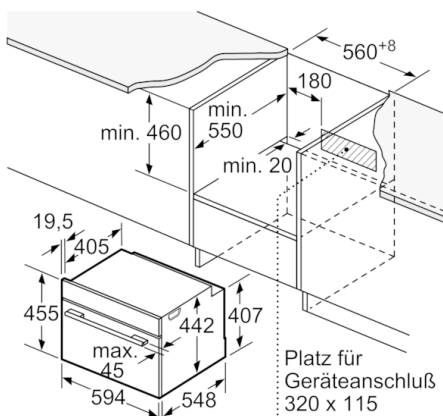

Technische Info:

- Länge Netzkabel: 150 cm
- Nennspannung: 220 - 240 V
- Gesamtanschlusswert Elektro: 3.6 kW

Maße

- Gerätemaße (HxBxT): 455 x 594 x 548 mm
- Nischenmaße (HxBxT): 455 mm x 560 mm x 550 mm
- „Maße und Einbauhinweise zu diesem Gerät gemäß technischer Zeichnung beachten“
- Wir empfehlen Ihnen, Komplementär-Produkte innerhalb der Produktserie SER8 zu wählen, um die bestmögliche Einbausituation Ihrer Einbaugeräte zu gewährleisten.

Serie | 8, Einbau-Kompaktbackofen mit Mikrowellenfunktion, 60 cm, Schwarz CMG676BB1

Einbau mit einem Kochfeld.

Maße in mm

Wird das Kompaktgerät unter einem Kochfeld eingebaut, muss folgende Arbeitsplattenstärke (ggf. inkl. Unterkonstruktion) beachtet werden.

Kochfeld-Typ	min. Arbeitsplattenstärke	
	aufgesetzt	flächenbündig
Induktionskochfeld	42 mm	43 mm
Vollflächen-Induktionskochfeld	52 mm	53 mm
Gaskochfeld	32 mm	43 mm
Elektrokochfeld	32 mm	35 mm

Maße in mm

Maße in mm

Maße in mm