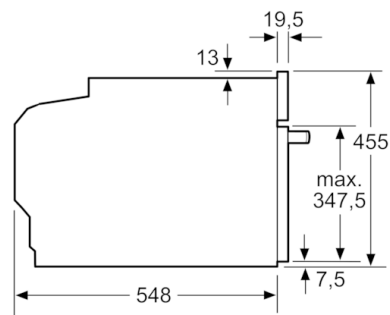

Technische Info:

- Länge Netzkabel: 150 cm
- Nennspannung: 220 - 240 V
- Gesamtanschlusswert Elektro: 3.6 kW

Maße

- Gerätemaße (HxBxT): 455 x 594 x 548 mm
- Nischenmaße (HxBxT): 455 mm x 560 mm x 550 mm
- „Maße und Einbauhinweise zu diesem Gerät gemäß technischer Zeichnung beachten“
- Wir empfehlen Ihnen, Komplementär-Produkte innerhalb der Produktserie SER8 zu wählen, um die bestmögliche Einbausituation Ihrer Einbaugeräte zu gewährleisten.

Serie | 8, Einbau-Kompaktbackofen mit Mikrowellenfunktion, 60 cm, Schwarz CMG676BB1

Einbau mit einem Kochfeld.

Maße in mm

Wird das Kompaktgerät unter einem Kochfeld eingebaut, muss folgende Arbeitsplattenstärke (ggf. inkl. Unterkonstruktion) beachtet werden.

Kochfeld-Typ	min. Arbeitsplattenstärke	
	aufgesetzt	flächenbündig
Induktionskochfeld	42 mm	43 mm
Vollflächen-Induktionskochfeld	52 mm	53 mm
Gaskochfeld	32 mm	43 mm
Elektrokochfeld	32 mm	35 mm

Maße in mm

Maße in mm

Maße in mm