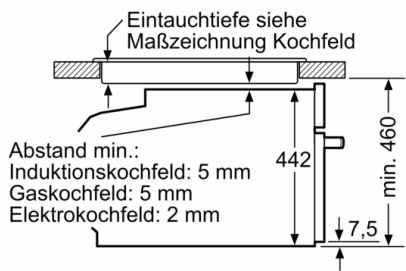

Serie | 8, Einbau-Kompaktbackofen mit Mikrowellenfunktion, 60 x 45 cm, Edelstahl CMG636BS1

Einbau mit einem Kochfeld.

Maße in mm

Wird das Kompaktgerät unter einem Kochfeld eingebaut, muss folgende Arbeitsplattenstärke (ggf. inkl. Unterkonstruktion) beachtet werden.

Kochfeld-Typ	min. Arbeitsplattenstärke	
	aufgesetzt	flächenbündig
Induktionskochfeld	42 mm	43 mm
Vollflächen-Induktionskochfeld	52 mm	53 mm
Gaskochfeld	32 mm	43 mm
Elektrokochfeld	32 mm	35 mm