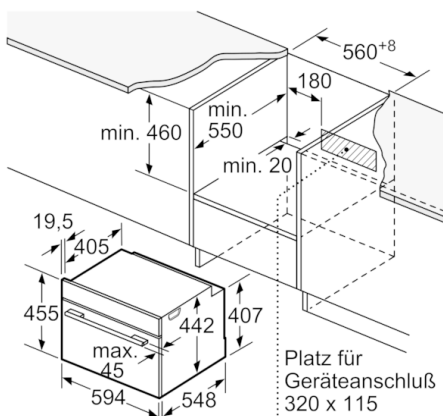

Technische Info:

- 150 cm
- Nennspannung: 220 - 240 V
- Gesamtanschlusswert Elektro: 3.6 kW

Maße

- Gerätemaße (HxBxT): 455 x 594 x 548 mm
- Nischenmaße (HxBxT): 455 mm x 560 mm x 550 mm
- „Maße und Einbauhinweise zu diesem Gerät gemäß technischer Zeichnung beachten“

Serie | 8, Einbau-Kompaktbackofen mit Mikrowellenfunktion, 60 cm, Edelstahl CMG633BS1

Einbau mit einem Kochfeld.

Maße in mm

Wird das Kompaktgerät unter einem Kochfeld eingebaut, muss folgende Arbeitsplattenstärke (ggf. inkl. Unterkonstruktion) beachtet werden.

Kochfeld-Typ	min. Arbeitsplattenstärke	
	aufgesetzt	flächenbündig
Induktionskochfeld	42 mm	43 mm
Vollflächen-Induktionskochfeld	52 mm	53 mm
Gaskochfeld	32 mm	43 mm
Elektrokochfeld	32 mm	35 mm

Maße in mm

Maße in mm

Maße in mm