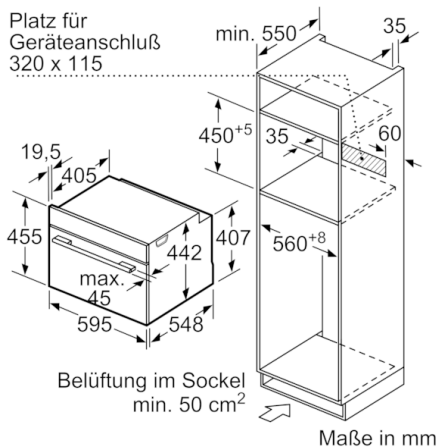

Serie | 8, Einbau-Kompaktbackofen mit Mikrowellenfunktion, 60 cm, Edelstahl CMG633BS1

Einbau mit einem Kochfeld.

Maße in mm

Wird das Kompaktgerät unter einem Kochfeld eingebaut, muss folgende Arbeitsplattenstärke (ggf. inkl. Unterkonstruktion) beachtet werden.

Kochfeld-Typ	min. Arbeitsplattenstärke	
	aufgesetzt	flächenbündig
Induktionskochfeld	42 mm	43 mm
Vollflächen-Induktionskochfeld	52 mm	53 mm
Gaskochfeld	32 mm	43 mm
Elektrokochfeld	32 mm	35 mm

Maße in mm

Maße in mm

Maße in mm