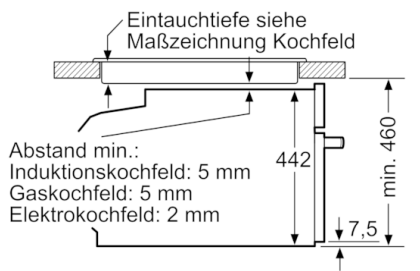

Technische Daten

Art des Mikrowellengerätes :	Kombinationsbetrieb mit Mikrowelle
Steuerung :	elektronisch
Frontfarbe :	Edelstahl
Abmessungen des Gerätes (mm) :	455 x 594 x 548
Abmessungen des Garraumes (mm) :	237.0 x 480 x 392.0
Länge Anschlusskabel (cm) :	150
Nettogewicht (kg) :	35,527
Bruttogewicht (kg) :	37,8
EAN-Nummer :	4242002789149
Max. Mikrowellenleistung (W) :	900
Anschlusswert (W) :	3600
Absicherung (A) :	16
Spannung (V) :	220-240
Frequenz (Hz) :	60; 50
Steckerart :	Schuko-/Gardy.m.Erdung

Technische Info:

- 150 cm
- Nennspannung: 220 - 240 V
- Gesamtanschlusswert Elektro: 3.6 kW

Maße

- Gerätemaße (HxBxT): 455 x 594 x 548 mm
- Nischenmaße (HxBxT): 455 mm x 560 mm x 550 mm
- „Maße und Einbauhinweise zu diesem Gerät gemäß technischer Zeichnung beachten“

Serie | 8, Einbau-Kompaktbackofen mit Mikrowellenfunktion, 60 cm, Edelstahl CMG633BS1

Einbau mit einem Kochfeld.

Maße in mm

Wird das Kompaktgerät unter einem Kochfeld eingebaut, muss folgende Arbeitsplattenstärke (ggf. inkl. Unterkonstruktion) beachtet werden.