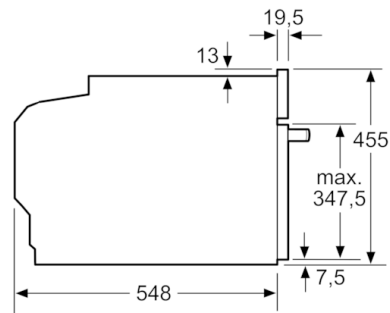

Technische Info:

- 150 cm
- Nennspannung: 220 - 240 V
- Gesamtanschlusswert Elektro: 3.6 kW

Maße

- Gerätemaße (HxBxT): 455 x 594 x 548 mm
- Nischenmaße (HxBxT): 455 mm x 560 mm x 550 mm
- „Maße und Einbauhinweise zu diesem Gerät gemäß technischer Zeichnung beachten“

Serie | 8, Einbau-Kompaktbackofen mit Mikrowellenfunktion, 60 cm, Edelstahl CMG633BS1

Einbau mit einem Kochfeld.

Maße in mm

Wird das Kompaktgerät unter einem Kochfeld eingebaut, muss folgende Arbeitsplattenstärke (ggf. inkl. Unterkonstruktion) beachtet werden.

Kochfeld-Typ	min. Arbeitsplattenstärke	
	aufgesetzt	flächenbündig
Induktionskochfeld	42 mm	43 mm
Vollflächen-Induktionskochfeld	52 mm	53 mm
Gaskochfeld	32 mm	43 mm
Elektrokochfeld	32 mm	35 mm

Maße in mm

Maße in mm

Maße in mm