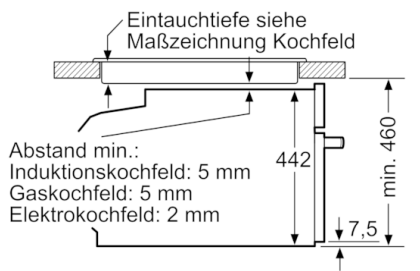

Technische Daten

Art des Mikrowellengerätes :	Kombinationsbetrieb mit Mikrowelle
Steuerung :	elektronisch
Frontfarbe :	Schwarz
Abmessungen des Gerätes (mm) :	455 x 594 x 548
Abmessungen des Garraumes (mm) :	237.0 x 480 x 392.0
Länge Anschlusskabel (cm) :	150
Nettogewicht (kg) :	35,327
Bruttogewicht (kg) :	37,6
EAN-Nummer :	4242002807393
Max. Mikrowellenleistung (W) :	900
Anschlusswert (W) :	3600
Absicherung (A) :	16
Spannung (V) :	220-240
Frequenz (Hz) :	60; 50
Steckerart :	Schuko-/Gardy.m.Erdung

Technische Info:

- 150 cm
- Nennspannung: 220 - 240 V
- Gesamtanschlusswert Elektro: 3.6 kW

Maße

- Gerätemaße (HxBxT): 455 x 594 x 548 mm
- Nischenmaße (HxBxT): 455 mm x 560 mm x 550 mm
- „Maße und Einbauhinweise zu diesem Gerät gemäß technischer Zeichnung beachten“
- Wir empfehlen Ihnen, Komplementär-Produkte innerhalb der Produktserie SER8 zu wählen, um die bestmögliche Einbausituation Ihrer Einbaugeräte zu gewährleisten.

Serie | 8, Einbau-Kompaktbackofen mit Mikrowellenfunktion, 60 cm, Schwarz CMG633BB1

Einbau mit einem Kochfeld.

Maße in mm

Wird das Kompaktgerät unter einem Kochfeld eingebaut, muss folgende Arbeitsplattenstärke (ggf. inkl. Unterkonstruktion) beachtet werden.