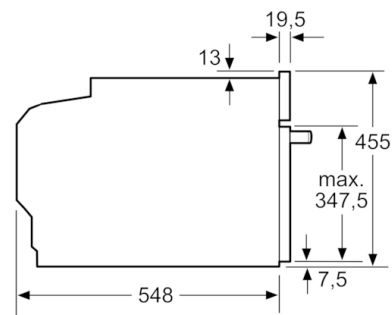

Technische Info:

- 150 cm
- Nennspannung: 220 - 240 V
- Gesamtanschlusswert Elektro: 3.6 kW

Maße

- Gerätemaße (HxBxT): 455 x 594 x 548 mm
- Nischenmaße (HxBxT): 455 mm x 560 mm x 550 mm
- „Maße und Einbauhinweise zu diesem Gerät gemäß technischer Zeichnung beachten“
- Wir empfehlen Ihnen, Komplementär-Produkte innerhalb der Produktserie SER8 zu wählen, um die bestmögliche Einbausituation Ihrer Einbaugeräte zu gewährleisten.

Serie | 8, Einbau-Kompaktbackofen mit Mikrowellenfunktion, 60 cm, Schwarz CMG633BB1

Einbau mit einem Kochfeld.

Maße in mm

Wird das Kompaktgerät unter einem Kochfeld eingebaut, muss folgende Arbeitsplattenstärke (ggf. inkl. Unterkonstruktion) beachtet werden.

Kochfeld-Typ	min. Arbeitsplattenstärke	
	aufgesetzt	flächenbündig
Induktionskochfeld	42 mm	43 mm
Vollflächen-Induktionskochfeld	52 mm	53 mm
Gaskochfeld	32 mm	43 mm
Elektrokochfeld	32 mm	35 mm

Maße in mm

Maße in mm

Maße in mm