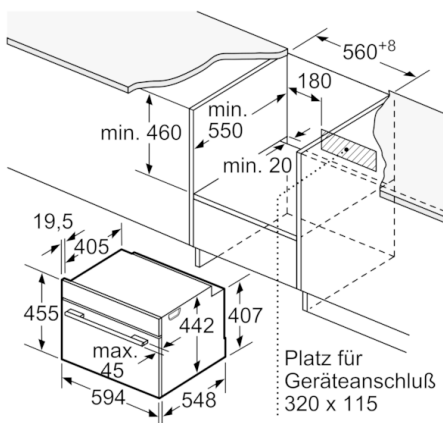

Technische Info:

- 150 cm
- Nennspannung: 220 - 240 V
- Gesamtanschlusswert Elektro: 3.6 kW

Maße

- Gerätemaße (HxBxT): 455 x 594 x 548 mm
- Nischenmaße (HxBxT): 455 mm x 560 mm x 550 mm
- „Maße und Einbauhinweise zu diesem Gerät gemäß technischer Zeichnung beachten“
- Wir empfehlen Ihnen, Komplementär-Produkte innerhalb der Produktserie SER8 zu wählen, um die bestmögliche Einbausituation Ihrer Einbaugeräte zu gewährleisten.

Serie | 8, Einbau-Kompaktbackofen mit Mikrowellenfunktion, 60 cm, Schwarz CMG633BB1

Einbau mit einem Kochfeld.

Maße in mm

Wird das Kompaktgerät unter einem Kochfeld eingebaut, muss folgende Arbeitsplattenstärke (ggf. inkl. Unterkonstruktion) beachtet werden.

Kochfeld-Typ	min. Arbeitsplattenstärke	
	aufgesetzt	flächenbündig
Induktionskochfeld	42 mm	43 mm
Vollflächen-Induktionskochfeld	52 mm	53 mm
Gaskochfeld	32 mm	43 mm
Elektrokochfeld	32 mm	35 mm

Maße in mm

Maße in mm

Maße in mm