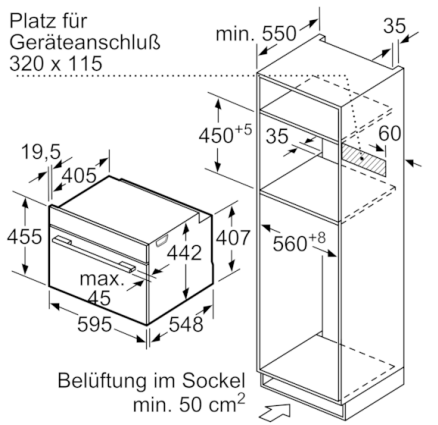

Technische Info:

- 150 cm
- Nennspannung: 220 - 240 V
- Gesamtanschlusswert Elektro: 3.6 kW

Maße

- Gerätemaße (HxBxT): 455 x 594 x 548 mm
- Nischenmaße (HxBxT): 455 mm x 560 mm x 550 mm
- „Maße und Einbauhinweise zu diesem Gerät gemäß technischer Zeichnung beachten“
- Wir empfehlen Ihnen, Komplementär-Produkte innerhalb der Produktserie SER8 zu wählen, um die bestmögliche Einbausituation Ihrer Einbaugeräte zu gewährleisten.

Serie | 8, Einbau-Kompaktbackofen mit Mikrowellenfunktion, 60 cm, Schwarz CMG633BB1

Einbau mit einem Kochfeld.

Maße in mm

Wird das Kompaktgerät unter einem Kochfeld eingebaut, muss folgende Arbeitsplattenstärke (ggf. inkl. Unterkonstruktion) beachtet werden.

Kochfeld-Typ	min. Arbeitsplattenstärke	
	aufgesetzt	flächenbündig
Induktionskochfeld	42 mm	43 mm
Vollflächen-Induktionskochfeld	52 mm	53 mm
Gaskochfeld	32 mm	43 mm
Elektrokochfeld	32 mm	35 mm

Maße in mm

Maße in mm

Maße in mm