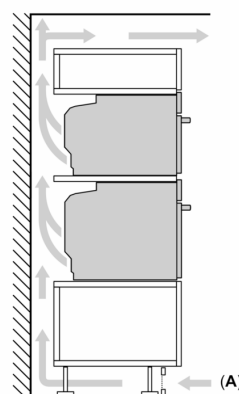

### Maße

- Gerätemaße (HxBxT): 455 x 594 x 548mm
- Nischenmaße (HxBxT): 455 mm x 560 mm x 550 mm
- „Maße und Einbauhinweise zu diesem Gerät gemäß technischer Zeichnung beachten“
- Um die technische und optische Kompatilität zu gewährleisten, empfehlen wir Ihnen, Komplementär-Produkte innerhalb der Produktserie IQ700 zu wählen, um die bestmögliche Einbausituation Ihrer Einbaugeräte zu gewährleisten.

**iQ700, Einbau-Kompaktbackofen  
mit Mikrowellenfunktion, 60 x 45  
cm, Schwarz, Edelstahl  
CM776GKB1**

Maße in mm

Einbau von zwei Geräten übereinander

Luftaustausch

A: Lufteintritt  $\geq 200 \text{ cm}^2$

Einbau mit einem Kochfeld.

Maße in mm

Wird das Kompaktgerät unter einem Kochfeld eingebaut, muss folgende Arbeitsplattenstärke (ggf. inkl. Unterkonstruktion) beachtet werden.

Kochfeld-Typ	min. Arbeitsplattenstärke	
	aufgesetzt	flächenbündig
Induktionskochfeld	42 mm	43 mm
Vollflächen-Induktionskochfeld	52 mm	53 mm
Gaskochfeld	32 mm	43 mm
Elektrokochfeld	32 mm	35 mm