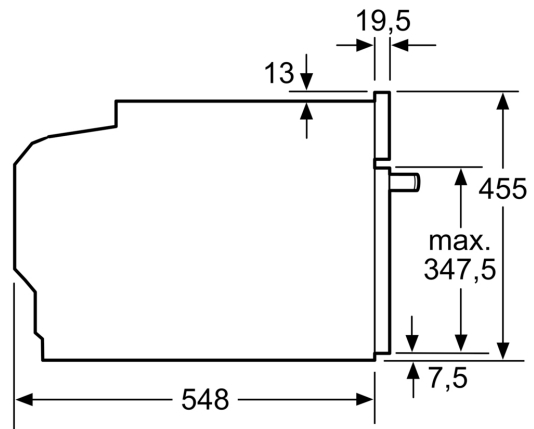

Technische Info

- Länge des Anschlusskabels: 150 cm
- Nennspannung: 220 - 240 V
- Gesamtanschlusswert Elektro: 3.6 kW

Maße

- Gerätemaße (HxBxT): 455 x 594 x 548mm
- Nischenmaße (HxBxT): 455 mm x 560 mm x 550 mm
- „Maße und Einbauhinweise zu diesem Gerät gemäß technischer Zeichnung beachten“
- Um die technische und optische Kompatibilität zu gewährleisten, empfehlen wir Ihnen, Komplementär-Produkte innerhalb der Produktserie iQ700 zu wählen, um die bestmögliche Einbausituation Ihrer Einbaugeräte zu gewährleisten.

iQ700, Built-in compact oven with microwave function, 60 x 45 cm, Schwarz, Edelstahl CM776GKB1

Maßzeichnungen

Einbau von zwei Geräten übereinander
Luftaustausch

A: Lufteintritt $\geq 200 \text{ cm}^2$

Maßzeichnungen

Einbau mit einem Kochfeld.

Maße in mm

Wird das Kompaktgerät unter einem Kochfeld eingebaut, muss folgende Arbeitsplattenstärke (ggf. inkl. Unterkonstruktion) beachtet werden.

Kochfeld-Typ	min. Arbeitsplattenstärke	
	aufgesetzt	flächenbündig
Induktionskochfeld	42 mm	43 mm
Vollflächen-Induktionskochfeld	52 mm	53 mm
Gaskochfeld	32 mm	43 mm
Elektrokochfeld	32 mm	35 mm