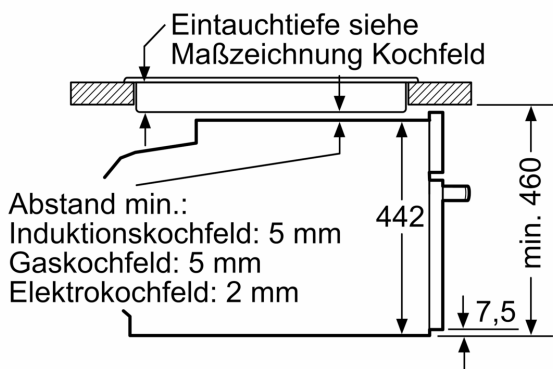

### Maße

- Gerätemaße (HxBxT): 455 x 594 x 548mm
- Nischenmaße (HxBxT): 455 mm x 560 mm x 550 mm
- „Maße und Einbauhinweise zu diesem Gerät gemäß technischer Zeichnung beachten“
- Um die technische und optische Kompatilität zu gewährleisten, empfehlen wir Ihnen, Komplementär-Produkte innerhalb der Produktserie IQ700 zu wählen, um die bestmögliche Einbausituation Ihrer Einbaugeräte zu gewährleisten.

**iQ700, Einbau-Kompaktbackofen  
mit Mikrowellenfunktion, 60 x 45  
cm, Schwarz, Edelstahl  
CM776GKB1**

Maße in mm

Einbau von zwei Geräten übereinander

Luftaustausch

A: Lufteintritt  $\geq 200 \text{ cm}^2$

Einbau mit einem Kochfeld.

Maße in mm

Wird das Kompaktgerät unter einem Kochfeld eingebaut, muss folgende Arbeitsplattenstärke (ggf. inkl. Unterkonstruktion) beachtet werden.

Kochfeld-Typ	min. Arbeitsplattenstärke	
	aufgesetzt	flächenbündig
Induktionskochfeld	42 mm	43 mm
Vollflächen-Induktionskochfeld	52 mm	53 mm
Gaskochfeld	32 mm	43 mm
Elektrokochfeld	32 mm	35 mm