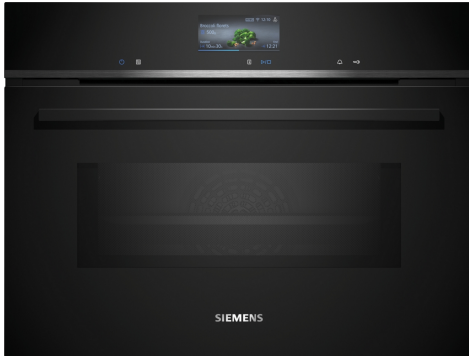

iQ700, Built-in compact oven with microwave function, 60 x 45 cm, Schwarz, Edelstahl CM776GKB1

Integriertes Zubehör

1 x Kombirost, 1 x Universalpfanne, 1 x Air Fry & Grillblech

Sonderzubehör

HZ327000 Backstein, HZ531010 Backblech, Keramik antihaft beschichtet, HZ532010 Universalpfanne, Keramik antihaft, HZ617000 Pizzaform, emailliert, HZ629070 Air Fry & Grillblech, HZ631070 Backblech, emailliert, HZ632070 Universalpfanne, emailliert, HZ634000 Back- und Bratrost (Standard), HZ636000 Glaspfanne, HZ65MA00 Zwischenbodenset, HZ664000 Back- und Bratrost (Dampf), HZ66X600 Fachbodenverblendung, HZ66X650 Verblendleiste für Sockel, HZ915003 Glasbräter 5,4 L, HZG0AS00 Anschlusskabel 3m

iQ700, Built-in compact oven with microwave function, 60 x 45 cm, Schwarz, Edelstahl CM776GKB1

Ausstattung

Backofentyp und Heizart

- Kompaktbackofen mit Mikrowelle mit 20 Beheizungsarten: 4D Heißluft, Ober-/Unterhitze, Umluftgrill, Großflächengrill, Kleinflächengrill, Pizzastufe, coolStart, separate Unterhitze, Sanftgaren, Vorwärmen von Geschirr, Warmhalten, Heißluft Sanft, Ober-/Unterhitze sanft, Air Fry, Mikrowelle, 4D Heißluft + Mikrowelle, Ober-/Unterhitze + Mikrowelle, Großflächengrill + Mikrowelle, Kleinflächengrill + Mikrowelle, Umluftgrillen + Mikrowelle
- Zusätzliche Heizarten über die Home Connect App: Ruhen lassen, Vorwärmen
- Max. Power: 900 W; 5 Mikrowellen-Leistungsstufen (90 W, 180 W, 360 W, 600 W, boost) mit Inverter (MW)
- Intelligente Inverter-Technologie: die Maximal-Leistung wird bei längerem Betrieb bis auf 600 W reguliert
- Temperaturregelung von 30 °C - 300 °C
- Garraumvolumen: 45 l