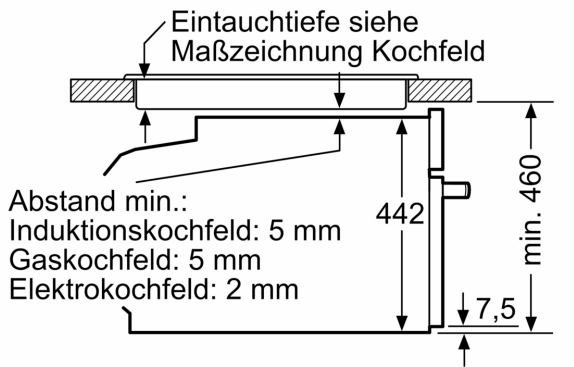

Technische Info

- Länge des Anschlusskabels: 150 cm
- Nennspannung: 220 - 240 V
- Gesamtanschlusswert Elektro: 3.6 kW

Maße

- Gerätemaße (HxBxT): 455 x 594 x 548mm
- Nischenmaße (HxBxT): 455 mm x 560 mm x 550 mm
- „Maße und Einbauhinweise zu diesem Gerät gemäß technischer Zeichnung beachten“
- Um die technische und optische Kompatibilität zu gewährleisten, empfehlen wir Ihnen, Komplementär-Produkte innerhalb der Produktserie iQ700 zu wählen, um die bestmögliche Einbausituation Ihrer Einbaugeräte zu gewährleisten.

iQ700, Built-in compact oven with microwave function, 60 x 45 cm, Schwarz, Edelstahl CM776GKB1

Maßzeichnungen

Einbau von zwei Geräten übereinander
Luftaustausch

A: Lufteintritt $\geq 200 \text{ cm}^2$

Maßzeichnungen

Einbau mit einem Kochfeld.

Maße in mm

Wird das Kompaktgerät unter einem Kochfeld eingebaut, muss folgende Arbeitsplattenstärke (ggf. inkl. Unterkonstruktion) beachtet werden.

Kochfeld-Typ	min. Arbeitsplattenstärke	
	aufgesetzt	flächenbündig
Induktionskochfeld	42 mm	43 mm
Vollflächen-Induktionskochfeld	52 mm	53 mm
Gaskochfeld	32 mm	43 mm
Elektrokochfeld	32 mm	35 mm