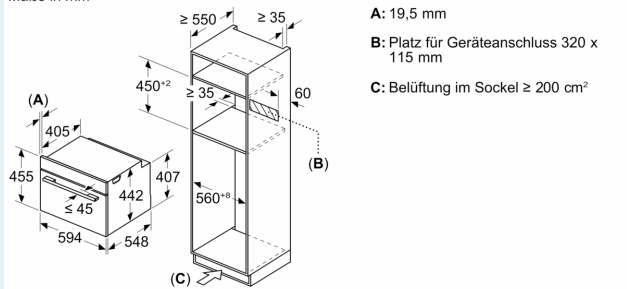

**iQ700, Einbau-Kompaktbackofen
mit Mikrowellenfunktion, 60 x 45
cm, Schwarz, Edelstahl
CM776GKB1**

Maße in mm