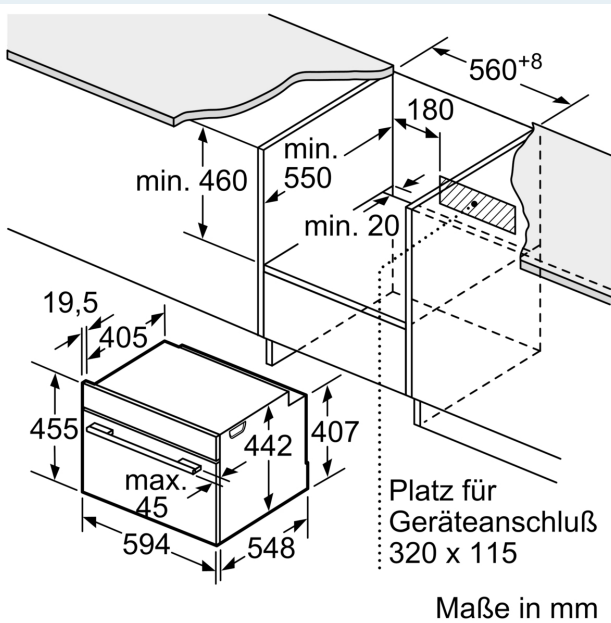

Technische Info

- Länge des Anschlusskabels: 150 cm
- Nennspannung: 220 - 240 V
- Gesamtanschlusswert Elektro: 3.6 kW

Maße

- Gerätemaße (HxBxT): 455 x 594 x 548mm
- Nischenmaße (HxBxT): 455 mm x 560 mm x 550 mm
- „Maße und Einbauhinweise zu diesem Gerät gemäß technischer Zeichnung beachten“
- Um die technische und optische Kompatibilität zu gewährleisten, empfehlen wir Ihnen, Komplementär-Produkte innerhalb der Produktserie iQ700 zu wählen, um die bestmögliche Einbausituation Ihrer Einbaugeräte zu gewährleisten.

iQ700, Built-in compact oven with microwave function, 60 x 45 cm, Schwarz, Edelstahl CM776GKB1

Maßzeichnungen

Einbau von zwei Geräten übereinander
Luftaustausch

A: Lufteintritt $\geq 200 \text{ cm}^2$

Maßzeichnungen

Einbau mit einem Kochfeld.

Maße in mm

Wird das Kompaktgerät unter einem Kochfeld eingebaut, muss folgende Arbeitsplattenstärke (ggf. inkl. Unterkonstruktion) beachtet werden.

Kochfeld-Typ	min. Arbeitsplattenstärke	
	aufgesetzt	flächenbündig
Induktionskochfeld	42 mm	43 mm
Vollflächen-Induktionskochfeld	52 mm	53 mm
Gaskochfeld	32 mm	43 mm
Elektrokochfeld	32 mm	35 mm