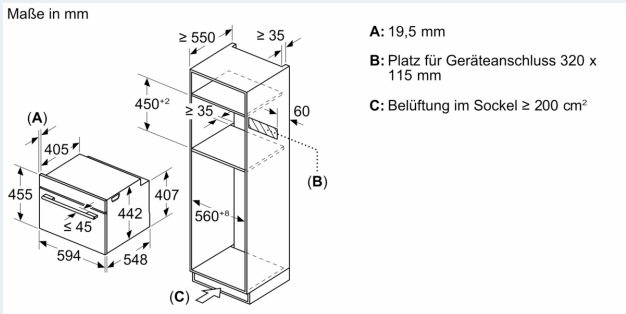

Technische Info

- Länge des Anschlusskabels: 150 cm
- Nennspannung: 220 - 240 V
- Gesamtanschlusswert Elektro: 3.6 kW

Maße

- Gerätemaße (HxBxT): 455 x 594 x 548mm
- Nischenmaße (HxBxT): 455 mm x 560 mm x 550 mm
- „Maße und Einbauhinweise zu diesem Gerät gemäß technischer Zeichnung beachten“
- Um die technische und optische Kompatibilität zu gewährleisten, empfehlen wir Ihnen, Komplementär-Produkte innerhalb der Produktserie iQ700 zu wählen, um die bestmögliche Einbausituation Ihrer Einbaugeräte zu gewährleisten.

iQ700, Built-in compact oven with microwave function, 60 x 45 cm, Schwarz, Edelstahl CM776GKB1

Maßzeichnungen

Einbau von zwei Geräten übereinander
Luftaustausch

A: Lufteintritt $\geq 200 \text{ cm}^2$

Maßzeichnungen