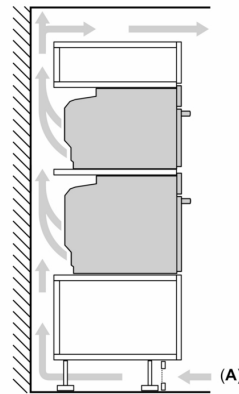

Technische Info

- Länge des Anschlusskabels: 150 cm
- Nennspannung: 220 - 240 V
- Gesamtanschlusswert Elektro: 3.6 kW

Maße

- Gerätemaße (HxBxT): 455 x 594 x 548mm
- Nischenmaße (HxBxT): 455 mm x 560 mm x 550 mm
- „Maße und Einbauhinweise zu diesem Gerät gemäß technischer Zeichnung beachten“
- Um die technische und optische Kompatibilität zu gewährleisten, empfehlen wir Ihnen, Komplementär-Produkte innerhalb der Produktserie iQ700 zu wählen, um die bestmögliche Einbausituation Ihrer Einbaugeräte zu gewährleisten.

iQ700, Built-in compact oven with microwave function, 60 x 45 cm, Schwarz, Edelstahl CM776GKB1

Maßzeichnungen

Einbau von zwei Geräten übereinander
Luftaustausch

A: Lufteintritt $\geq 200 \text{ cm}^2$

Maßzeichnungen

Einbau mit einem Kochfeld.

Maße in mm

Wird das Kompaktgerät unter einem Kochfeld eingebaut, muss folgende Arbeitsplattenstärke (ggf. inkl. Unterkonstruktion) beachtet werden.

Kochfeld-Typ	min. Arbeitsplattenstärke	
	aufgesetzt	flächenbündig
Induktionskochfeld	42 mm	43 mm
Vollflächen-Induktionskochfeld	52 mm	53 mm
Gaskochfeld	32 mm	43 mm
Elektrokochfeld	32 mm	35 mm