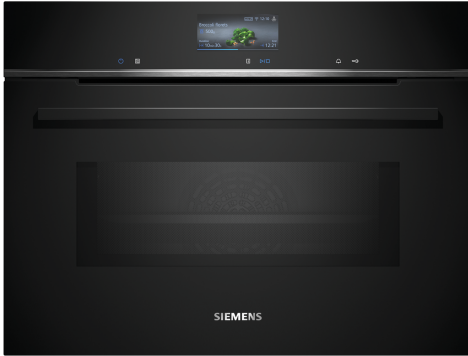

## iQ700, Einbau-Kompaktbackofen mit Mikrowellenfunktion, 60 x 45 cm, Schwarz, Edelstahl CM776GKB1

Der intelligente Backofen mit Mikrowellenfunktion führt dich dank Backofenassistent mit Sprachsteuerung intuitiv zu den richtigen Programmeinstellungen und nimmt dir dank activeClean die Reinigung ab.

- ✓ TFT-Full-Touchdisplay Plus: gut ansprechende Touch-Navigation für einfache und intuitive Bedienung.
- ✓ cookControl Pro: alle Gerichte immer perfekt zubereitet.
- ✓ Backofenassistent mit Sprachsteuerung: schnell und einfach zum richtigen Programm.
- ✓ activeClean®: das automatische Selbstreinigungssystem.
- ✓ varioSpeed: Bereite deine Gerichte schneller zu, bei gleichbleibender Qualität.

## iQ700, Einbau-Kompaktbackofen mit Mikrowellenfunktion, 60 x 45 cm, Schwarz, Edelstahl CM776GKB1