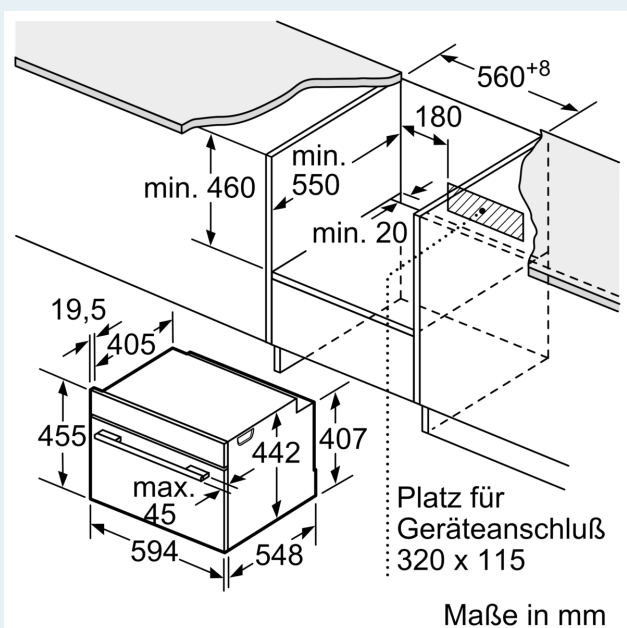

### Maße

- Gerätemaße (HxBxT): 455 x 594 x 548mm
- Nischenmaße (HxBxT): 455 mm x 560 mm x 550 mm
- „Maße und Einbauhinweise zu diesem Gerät gemäß technischer Zeichnung beachten“
- Um die technische und optische Kompatilität zu gewährleisten, empfehlen wir Ihnen, Komplementär-Produkte innerhalb der Produktserie IQ700 zu wählen, um die bestmögliche Einbausituation Ihrer Einbaugeräte zu gewährleisten.

**iQ700, Einbau-Kompaktbackofen  
mit Mikrowellenfunktion, 60 x 45  
cm, Schwarz, Edelstahl  
CM776GKB1**

Maße in mm

Einbau von zwei Geräten übereinander

Luftaustausch

A: Lufteintritt  $\geq 200 \text{ cm}^2$

Einbau mit einem Kochfeld.

Maße in mm

Wird das Kompaktgerät unter einem Kochfeld eingebaut, muss folgende Arbeitsplattenstärke (ggf. inkl. Unterkonstruktion) beachtet werden.

Kochfeld-Typ	min. Arbeitsplattenstärke	
	aufgesetzt	flächenbündig
Induktionskochfeld	42 mm	43 mm
Vollflächen-Induktionskochfeld	52 mm	53 mm
Gaskochfeld	32 mm	43 mm
Elektrokochfeld	32 mm	35 mm