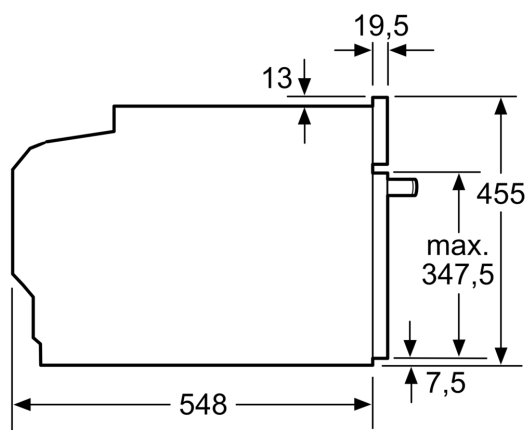

### Technische Info

- Länge des Anschlusskabels: 150 cm
- Nennspannung: 220 - 240 V
- Gesamtanschlusswert Elektro: 3.6 kW

### Maße

- Gerätemaße (HxBxT): 455 x 594 x 548mm
- Nischenmaße (HxBxT): 455 mm x 560 mm x 550 mm
- „Maße und Einbauhinweise zu diesem Gerät gemäß technischer Zeichnung beachten“
- Um die technische und optische Kompatilität zu gewährleisten, empfehlen wir Ihnen, Komplementär-Produkte innerhalb der Produktserie IQ700 zu wählen, um die bestmögliche Einbausituation Ihrer Einbaugeräte zu gewährleisten.

**iQ700, Einbau-Kompaktbackofen  
mit Mikrowellenfunktion, 60 x 45  
cm, Schwarz, Edelstahl  
CM776GKB1**

Maße in mm

Einbau von zwei Geräten übereinander

Luftaustausch

A: Lufteintritt  $\geq 200 \text{ cm}^2$

Einbau mit einem Kochfeld.

Maße in mm

Wird das Kompaktgerät unter einem Kochfeld eingebaut, muss folgende Arbeitsplattenstärke (ggf. inkl. Unterkonstruktion) beachtet werden.

Kochfeld-Typ	min. Arbeitsplattenstärke	
	aufgesetzt	flächenbündig
Induktionskochfeld	42 mm	43 mm
Vollflächen-Induktionskochfeld	52 mm	53 mm
Gaskochfeld	32 mm	43 mm
Elektrokochfeld	32 mm	35 mm