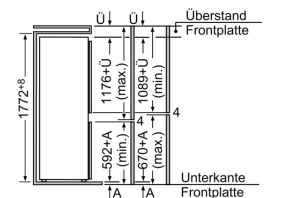

Einbau-Kühl-Gefrier-Kombination mit Gefrierbereich unten, 177.2 x 54.1 cm, Schlepptür CK65743