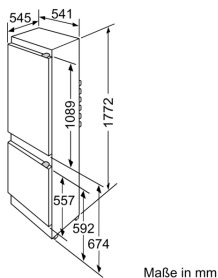

Einbau-Kühl-Gefrier-Kombination mit Gefrierbereich unten, 177.2 x 54.1 cm, Schlepptür CK65743

Maße in mm

Ausstattungsmerkmale

Energieeffizienzklasse: G

Durchschnittlicher Energieverbrauch in Kilowattstunden pro Jahr (kWh/a): 341 kWh/Jahr

Summe der Volumen der Tiefkühlfächer: 64 l

Summe der Volumen der Kaltlagerfächer: 217 l

Luftschallemissionen: 40 dB(A) re 1 pW

Luftschallemissionsklasse: C

Bauform: Eingebaut

Dekorrahmen/ -platte: Nicht möglich

Höhe: mm

Gerätebreite: 541 mm

Gerätetiefe: 545 mm

Nischenmaße (H x B x T): 1775.0 x 562.0 x 550 mm

Nettogewicht: 56,458 kg

Anschlusswert: 90 W

Absicherung: 10 A

Türanschlag: rechts wechselbar

Spannung: 220-240 V

Frequenz: 50 Hz

Approbationszertifikate: CE, VDE

Länge Anschlusskabel: 230 cm

Lagerung bei Stromausfall (h): 7 h

Anzahl Verdichter: 1

Anzahl unabhängiger Kühlkreisläufe: 1

Innenlüfter: Nein

Scharniere wechselbar: Ja

Anzahl verstellbarer Ablagen-Kühlteil (Stck): 4

Flaschenregale: Nein

Frostfree System: Nein

Art der Installation: Vollintegrierbar

Scharnierart: Schlepptür

Verbrauchs und Anschlusswerte

erstellt am 2021-11-03