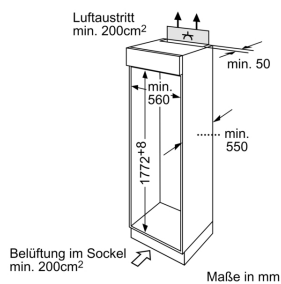

Einbau-Kühl-Gefrier-Kombination mit Gefrierbereich unten, 177.2 x 54.1 cm, Schlepptür CK65743