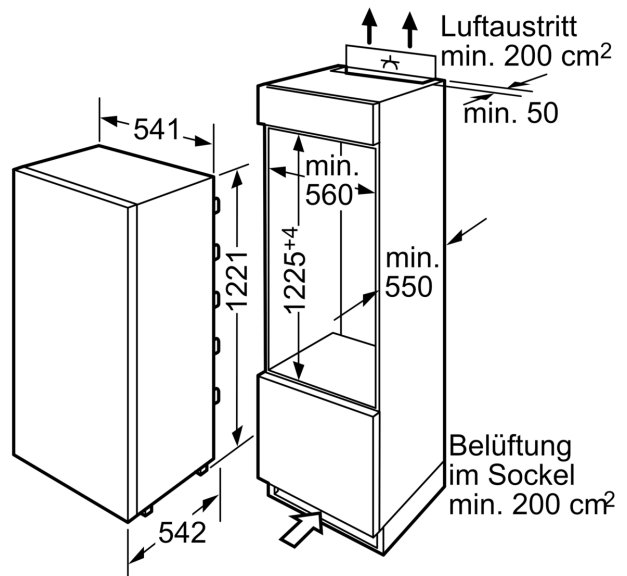

Einbau-Kühlschrank mit Gefrierfach, 122.5 x 56 cm, Schlepsscharnier CK644KF0

Technische Daten

Energieeffizienzklasse:	F
Durchschnittlicher Energieverbrauch in Kilowattstunden pro Jahr (kWh/a):	189 kWh/Jahr
Summe der Volumen der Tiefkühlfächer:	17 l
Summe der Volumen der Kaltlagerfächer:	183 l
Luftschallemissionen:	37 dB(A) re 1 pW
Luftschallemissionsklasse:	C
Bauform:	Integrierbar
Dekorrahmen/ - platte:	Nicht enthalten
Höhe:	1221 mm
Gerätebreite:	541 mm
Gerätetiefe:	550 mm
Min. Nischenmaße für Installation (H x B x T):	1225.0 x 560 x 550 mm
Nettogewicht:	43.1 kg
Anschlusswert:	90 W
Absicherung:	10 A
Türanschlag:	Rechts wechselbar
Spannung:	220-240 V
Frequenz:	50 Hz
Länge Anschlusskabel:	230.0 cm
Anzahl Verdichter:	1
Anzahl unabhängiger Kühlkreisläufe:	1
Innenlüfter:	Nein
Scharniere wechselbar:	Ja
Anzahl verstellbarer Ablagen-Kühlteil (Stck):	4
Flaschenregale:	Nein
EAN-Nummer:	4242004238041
Marke:	Constructa
Internationale Bestellbezeichnung:	CK644KF0
Produktkategorie:	Kühlschrank
Frostfree System:	Nein
Art der Installation:	Einbau
Mitgeliefertes Zubehör:	1 x Eierablage, 1 x Eisdübel

Einbau-Kühlschrank mit Gefrierfach, 122.5 x 56 cm, Schleppscharnier CK644KF0

Leistung und Verbrauch

Design

- Schlepptür
- Einbau vollintegrierbar, Schlepptür (PK)
- Reinigungsfreundlicher, heller Innenraum
- LED-Innenbeleuchtung
- Elektronische Temperaturregelung über LED ablesbar
- Vollautomatische Abtauung im Kühlraum

Gefriereteil

- 1 Gefrierfach mit Klappe

Maße

- Nischenmaße (H x B x T): 122.5 cm x 56.0 cm x 55.0 cm
- Gerätemaße (H x B x T): 122.1 cm x 54.1 cm x 54.2 cm

Technische Informationen

- Türanschlag rechts, wechselbar
- Anschlusswert: 90 W
- Nennspannung: 220 - 240 V

Zubehör

- 1 x Eierablage, 1 x Eiswürfelschale
- Auf Basis der Ergebnisse der Normprüfung über 24 Std. Tatsächlicher Verbrauch abhängig von Nutzung/Standort des Geräts.

Allgemeine Information

Einbau-Kühlschrank mit Gefrierfach, 122.5 x 56 cm, Schlepptür CK644KF0