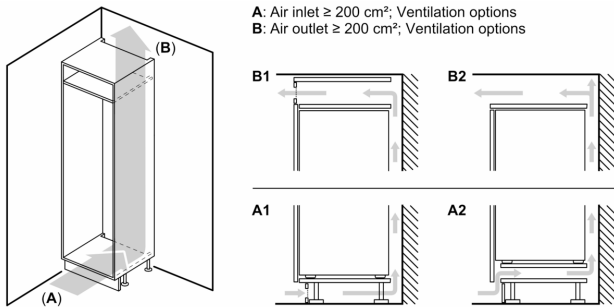

Einbau-Kühlschrank mit Gefrierfach, 122.5 x 56 cm, Schlepsscharnier CK644KF0

Technische Daten

Energieeffizienzklasse:	F
Durchschnittlicher Energieverbrauch in Kilowattstunden pro Jahr (kWh/a):	189 kWh/Jahr
Summe der Volumen der Tiefkühlfächer:	17 l
Summe der Volumen der Kaltlagerfächer:	183 l
Luftschallemissionen:	37 dB(A) re 1 pW
Luftschallemissionsklasse:	C
Bauform:	Integrierbar
Dekorrahmen/ - platte:	Nicht enthalten
Höhe:	1221 mm
Gerätebreite:	541 mm
Gerätetiefe:	550 mm
Min. Nischenmaße für Installation (H x B x T):	1225.0 x 560 x 550 mm
Nettogewicht:	43.1 kg
Anschlusswert:	90 W
Absicherung:	10 A
Türanschlag:	Rechts wechselbar
Spannung:	220-240 V
Frequenz:	50 Hz
Länge Anschlusskabel:	230.0 cm
Anzahl Verdichter:	1
Anzahl unabhängiger Kühlkreisläufe:	1
Innenlüfter:	Nein
Scharniere wechselbar:	Ja
Anzahl verstellbarer Ablagen-Kühlteil (Stck):	4
Flaschenregale:	Nein
EAN-Nummer:	4242004238041
Marke:	Constructa
Internationale Bestellbezeichnung:	CK644KF0
Produktkategorie:	Kühlschrank
Frostfree System:	Nein
Art der Installation:	Einbau
Mitgeliefertes Zubehör:	1 x Eierablage, 1 x Eisdübel

Kühlteil

- 5 Abstellflächen aus Sicherheitsglas, davon 4 höhenverstellbar
- 4 durchgehende Türabsteller

Frischhaltesystem

- Transparente Vario-Schale für Obst und Gemüse, abgedeckt durch Sicherheitsglasplatte

Gefriereteil

- 1 Gefrierfach mit Klappe

Maße

- Nischenmaße (H x B x T): 122.5 cm x 56.0 cm x 55.0 cm
- Gerätemaße (H x B x T): 122.1 cm x 54.1 cm x 54.2 cm

Technische Informationen

- Türanschlag rechts, wechselbar
- Anschlusswert: 90 W
- Nennspannung: 220 - 240 V

Zubehör

- 1 x Eierablage, 1 x Eiswürfelschale
- Auf Basis der Ergebnisse der Normprüfung über 24 Std. Tatsächlicher Verbrauch abhängig von Nutzung/Standort des Geräts.

Allgemeine Information

Einbau-Kühlschrank mit Gefrierfach, 122.5 x 56 cm, Schlepptür CK644KF0