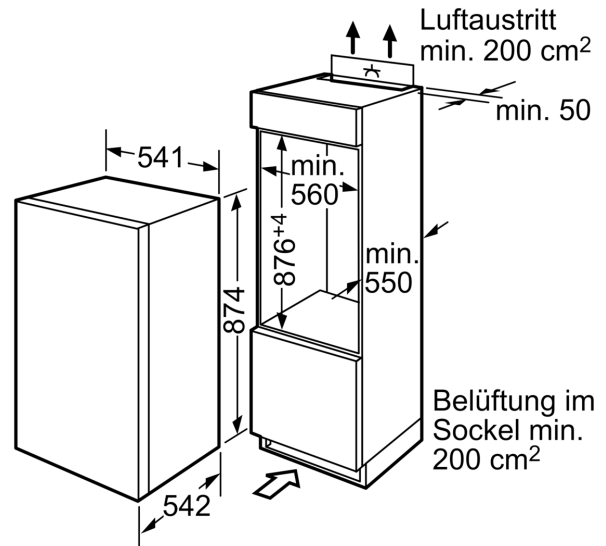

Einbau-Kühlschrank mit Gefrierfach, 88 x 56 cm, Schleppscharnier CK642KF0

Maße in mm