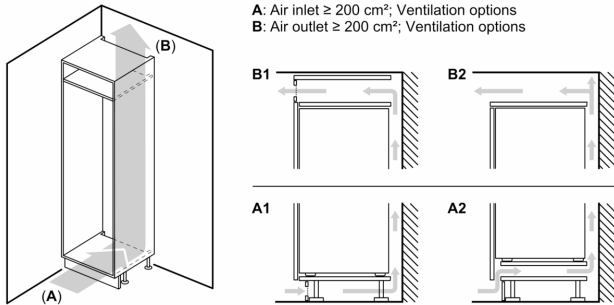

Einbau-Kühlschrank mit Gefrierfach, 88 x 56 cm, Schleppscharnier CK642KF0

Maße in mm