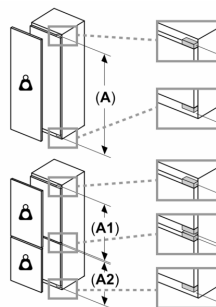

Frischhaltesystem

- Transparente Vario-Schale für Obst und Gemüse, abgedeckt durch Sicherheitsglasplatte

Gefrierteil

- 1 Gefrierfach mit Klappe
- Pizza-gerechtes Gefrierfach

Maße

- Nischenmaße (H x B x T): 88.0 cm x 56.0 cm x 55.0 cm
- Gerätemaße (H x B x T): 87.4 cm x 54.1 cm x 54.2 cm

Technische Informationen

- Türanschlag rechts, wechselbar
- Anschlusswert: 90 W
- Nennspannung: 220 - 240 V

Zubehör

- 1 x Eierablage, 1 x Eiswürfelschale
- Auf Basis der Ergebnisse der Normprüfung über 24 Std. Tatsächlicher Verbrauch abhängig von Nutzung/Standort des Geräts.

Allgemeine Information

Umwelt und Sicherheit

Montage

Einbau-Kühlschrank mit Gefrierfach, 88 x 56 cm, Flachscharnier CK642EF0

Maximal zulässiges Gewicht der Möbelfronten

Montierte Möbelfronten, die das zulässige Gewicht überschreiten, können zu Beschädigungen und zu Funktionsbeeinträchtigungen der Scharniere führen

A	B	C	D
1500-1750	22	22	
720-1400	19	19	B+5 / C+5
A1	15	19	
A2	15	19	

Maße in mm Empfehlung Spaltmaße für Flachscharnier

F	R	X
16-19	0-3	2,5
20	0-1	3
	2-3	2,5
21	0-1	3
	2-3	2,5
22	0	4
	1	3,5
	2-3	3

Die in der Tabelle empfohlenen Spaltmasse sind einzuhalten, um eine kollisionsfreie Öffnung der Gerätüre zu gewährleisten und Beschädigungen am Küchenmöbel zu vermeiden.