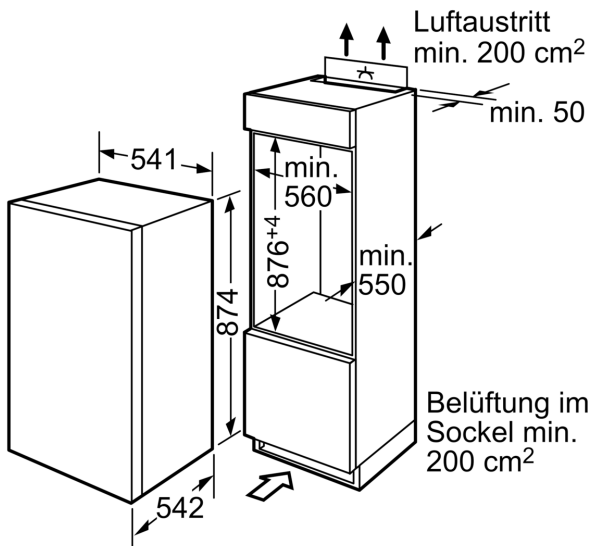

Frischhaltesystem

- Transparente Vario-Schale für Obst und Gemüse, abgedeckt durch Sicherheitsglasplatte

Gefrierteil

- 1 Gefrierfach mit Klappe
- Pizza-gerechtes Gefrierfach

Maße

- Nischenmaße (H x B x T): 88.0 cm x 56.0 cm x 55.0 cm
- Gerätemaße (H x B x T): 87.4 cm x 54.1 cm x 54.2 cm

Technische Informationen

- Türanschlag rechts, wechselbar
- Anschlusswert: 90 W
- Nennspannung: 220 - 240 V

Zubehör

- 1 x Eierablage, 1 x Eiswürfelschale
- Auf Basis der Ergebnisse der Normprüfung über 24 Std. Tatsächlicher Verbrauch abhängig von Nutzung/Standort des Geräts.

Allgemeine Information

Umwelt und Sicherheit

Montage

Einbau-Kühlschrank mit Gefrierfach, 88 x 56 cm, Flachscharnier CK642EF0

Maximal zulässiges Gewicht der Möbelfronten

Montierte Möbelfronten, die das zulässige Gewicht überschreiten, können zu Beschädigungen und zu Funktionsbeeinträchtigungen der Scharniere führen

A	B	C	D
1500-1750	22	22	
720-1400	19	19	B+5 / C+5
A1	15	19	
A2	15	19	

Maße in mm Empfehlung Spaltmaße für Flachscharnier

F	R	X
16-19	0-3	2,5
20	0-1	3
	2-3	2,5
21	0-1	3
	2-3	2,5
22	0	4
	1	3,5
	2-3	3

Die in der Tabelle empfohlenen Spaltmasse sind einzuhalten, um eine kollisionsfreie Öffnung der Gerätüre zu gewährleisten und Beschädigungen am Küchenmöbel zu vermeiden.