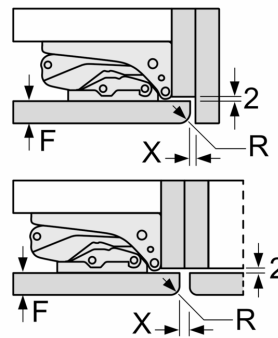

Technische Informationen

- Türanschlag rechts, wechselbar
- Anschlusswert: 90 W
- Nennspannung: 220 - 240 V

Zubehör

- 1 x Eierablage, 1 x Eiswürfelschale
- Auf Basis der Ergebnisse der Normprüfung über 24 Std. Tatsächlicher Verbrauch abhängig von Nutzung/Standort des Geräts.

Allgemeine Information

Umwelt und Sicherheit

Montage

Einbau-Kühlschrank mit Gefrierfach, 88 x 56 cm, Flachscharnier CK642EF0

Maximal zulässiges Gewicht der Möbelfronten

Montierte Möbelfronten, die das zulässige Gewicht überschreiten, können zu Beschädigungen und zu Funktionsbeeinträchtigungen der Scharniere führen

- Δ Gewicht
- A: Gerätürhöhe inklusive Scharniere in mm
- B: Ungedämpftes Scharnier, Möbelfront in kg
- C: Gedämpftes Scharnier, Möbelfront in kg
- D: Zusätzliche mögliche Last in kg mit Schwerlastsatz

A	B	C	D
1500-1750	22	22	
720-1400	19	19	B+5 / C+5
A1	15	19	
A2	15	19	

Maße in mm Empfehlung Spaltmaße für Flachscharnier

F	R	X
16-19	0-3	2,5
20	0-1	3
	2-3	2,5
21	0-1	3
	2-3	2,5
22	0	4
	1	3,5
	2-3	3

Die in der Tabelle empfohlenen Spaltmasse sind einzuhalten, um eine kollisionsfreie Öffnung der Gerätüre zu gewährleisten und Beschädigungen am Küchenmöbel zu vermeiden.