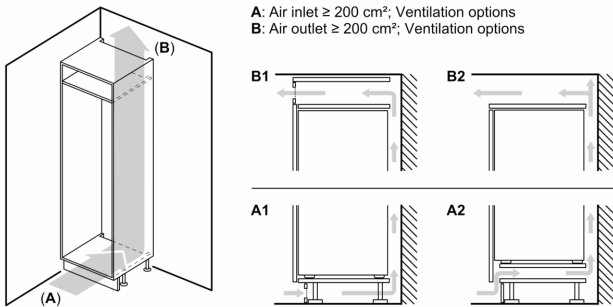

Frischhaltesystem

- Transparente Vario-Schale für Obst und Gemüse, abgedeckt durch Sicherheitsglasplatte

Gefrierteil

- 1 Gefrierfach mit Klappe
- Pizza-gerechtes Gefrierfach

Maße

- Nischenmaße (H x B x T): 88.0 cm x 56.0 cm x 55.0 cm
- Gerätemaße (H x B x T): 87.4 cm x 54.1 cm x 54.2 cm

Technische Informationen

- Türanschlag rechts, wechselbar
- Anschlusswert: 90 W
- Nennspannung: 220 - 240 V

Zubehör

- 1 x Eierablage, 1 x Eiswürfelschale
- Auf Basis der Ergebnisse der Normprüfung über 24 Std. Tatsächlicher Verbrauch abhängig von Nutzung/Standort des Geräts.

Allgemeine Information

Umwelt und Sicherheit

Montage

Einbau-Kühlschrank mit Gefrierfach, 88 x 56 cm, Flachscharnier CK642EF0

Maximal zulässiges Gewicht der Möbelfronten

Montierte Möbelfronten, die das zulässige Gewicht überschreiten, können zu Beschädigungen und zu Funktionsbeeinträchtigungen der Scharniere führen