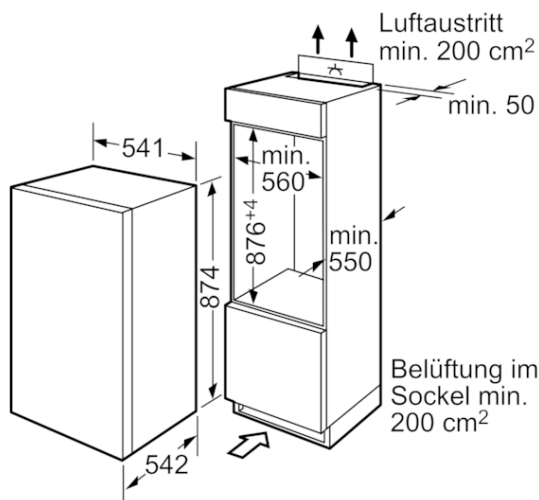

Technische Informationen

- Türanschlag rechts, wechselbar
- Klimaklasse ST
- Anschlusswert: 90 W
- Nennspannung: 220 - 240 V

Zubehör

- 1 x Eierablage, 1 x Eiswürfelschale
- Bruttoinhalt gesamt 137 l
- Bruttoinhalt Kühlen: 120 l
- Bruttoinhalt Gefrieren: 17 l
- Auf Basis der Ergebnisse der Normprüfung über 24 Std. Tatsächlicher Verbrauch abhängig von Nutzung/Standort des Geräts.

Integriertes Zubehör

4242004176077

Einbau-Kühlschrank mit Gefrierfach, 88 x 56 cm CK64260

Maße in mm

Maße in mm
Empfehlung Spaltmaße für Flachscharnier

	F	R	X
16-19	20	0-3	2,5
		2-3	2,5
21	22	0-1	3
		2-3	2,5
22	22	0	4
		1	3,5
		2-3	3

Die in der Tabelle empfohlenen Spaltmasse sind einzuhalten, um eine kollisionsfreie Öffnung der Gerätetüre zu gewährleisten und Beschädigungen am Küchenmöbel zu vermeiden.

Ausstattungsmerkmale

- Bauform:** Eingebaut
- Dekorrahmen/ -platte:** Nicht möglich
- Höhe (mm):** 874
- Gerätebreite (mm):** 541
- Gerätetiefe (mm):** 542
- Nischenmaße (H x B x T) (mm):** 880 x 560 x 550
- Nettogewicht (kg):** 33,596
- Anschlusswert (W):** 90
- Absicherung (A):** 10
- Türanschlag:** rechts wechselbar
- Spannung (V):** 220-240
- Frequenz (Hz):** 50
- Approbationszertifikate:** CE, VDE
- Länge Anschlusskabel (cm):** 230
- Lagerung bei Stromausfall (h):** 10
- Anzahl Verdichter:** 1
- Anzahl unabhängiger Kühlkreisläufe:** 1
- Innenlüfter:** Nein
- Scharniere wechselbar:** Ja
- Anzahl verstellbarer Ablagen-Kühlteil (Stck):** 2
- Flaschenregale:** Ja
- EAN-Nummer:** 4242004176077
- Marke:** Constructa
- Internationale Bestellbezeichnung:** CK64260
- Produktkategorie:** Kühlschrank
- Jährlicher Energieverbrauch (kWh/annum) - neu (2010/30/EC):** 150,00
- Nettofassungsvermögen Kühlteil (l) - neu (2010/30/EC):** 112
- Nettofassungsvermögen Gefrierfachteil (l) - neu (2010/30/EC):** 17
- Frostfree System:** Nein
- Gefrierleistung (kg/24h) - neu (2010/30/EC):** 2
- Schalleistung (dB(A) re 1 pW):** 37
- Klimaklasse:** ST
- Art der Installation:** Vollintegrierbar