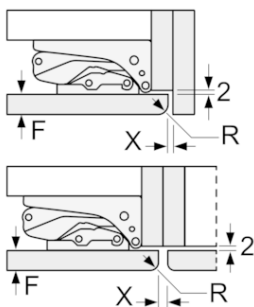

Integriertes Zubehör

4242004176077

Einbau-Kühlschrank mit Gefrierfach, 88 x 56 cm CK64260

Maße in mm

Maße in mm
Empfehlung Spaltmaße für Flachscharnier

	F	R	X
16-19	20	0-3	2,5
		2-3	2,5
21	22	0-1	3
		2-3	2,5
22	22	0	4
		1	3,5
		2-3	3

Die in der Tabelle empfohlenen Spaltmasse sind einzuhalten, um eine kollisionsfreie Öffnung der Gerätetüre zu gewährleisten und Beschädigungen am Küchenmöbel zu vermeiden.

Ausstattungsmerkmale

- Bauform:** Eingebaut
- Dekorrahmen/ -platte:** Nicht möglich
- Höhe (mm):** 874
- Gerätebreite (mm):** 541
- Gerätetiefe (mm):** 542
- Nischenmaße (H x B x T) (mm):** 880 x 560 x 550
- Nettogewicht (kg):** 33,596
- Anschlusswert (W):** 90
- Absicherung (A):** 10
- Türanschlag:** rechts wechselbar
- Spannung (V):** 220-240
- Frequenz (Hz):** 50
- Approbationszertifikate:** CE, VDE
- Länge Anschlusskabel (cm):** 230
- Lagerung bei Stromausfall (h):** 10
- Anzahl Verdichter:** 1
- Anzahl unabhängiger Kühlkreisläufe:** 1
- Innenlüfter:** Nein
- Scharniere wechselbar:** Ja
- Anzahl verstellbarer Ablagen-Kühlteil (Stck):** 2
- Flaschenregale:** Ja
- EAN-Nummer:** 4242004176077
- Marke:** Constructa
- Internationale Bestellbezeichnung:** CK64260
- Produktkategorie:** Kühlschrank
- Jährlicher Energieverbrauch (kWh/annum) - neu (2010/30/EC):** 150,00
- Nettofassungsvermögen Kühlteil (l) - neu (2010/30/EC):** 112
- Nettofassungsvermögen Gefrierfachteil (l) - neu (2010/30/EC):** 17
- Frostfree System:** Nein
- Gefrierleistung (kg/24h) - neu (2010/30/EC):** 2
- Schalleistung (dB(A) re 1 pW):** 37
- Klimaklasse:** ST
- Art der Installation:** Vollintegrierbar