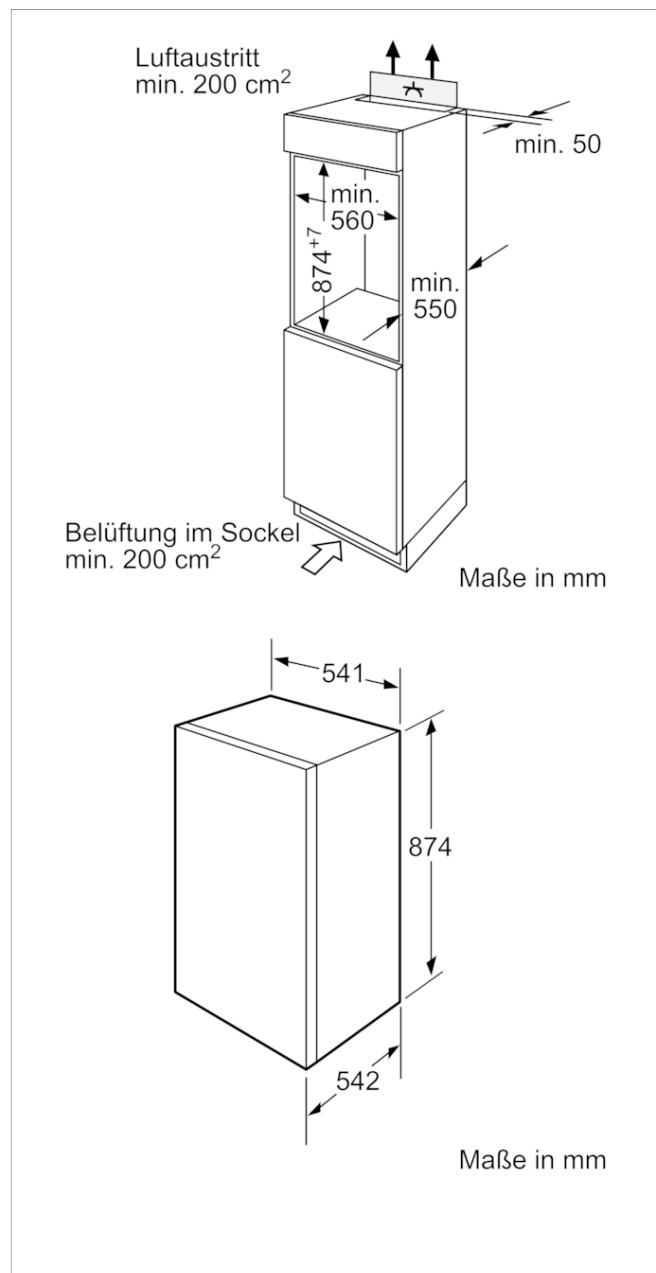

Einbau-Kühlschrank mit Gefrierfach, 88 x 56 cm
CK64244

CK64244

- Energie-Effizienz-Klasse: A+
- Energieverbrauch: 191 kWh/Jahr
- Nutzinhalt gesamt: 129 l
- Kühlraum: 112 l Nutzinhalt
- ****-Gefrierraum: 17 l Nutzinhalt
- Lagerzeit bei Störung: 10 Std.
- Gefriervermögen: 2 kg in 24 Std.
- Klimaklasse ST
- Geräuschwert: 39 dB(A) re 1 pW
- Einbau vollintegrierbar, Schlepptür (PK)

Gefrierteil

- 1 Gefrierfach mit Klappe
- Pizza-gerechtes Gefrierfach
- 1 Eiswürfelschale mit Deckel

Technische Informationen

- Türanschlag rechts, wechselbar
- Nischenmaße (H x B x T): 88.0 cm x 56.0 cm x 55.0 cm
- Gerätemaße (H x B x T): 87.4 cm x 54.1 cm x 54.2 cm
- Anschlusswert: 90 W
- Nennspannung: 220 - 240 V

Zubehör

- Eierablage

Integriertes Zubehör

4242004131137

Einbau-Kühlschrank mit Gefrierfach, 88 x 56 cm CK64244

Ausstattungsmerkmale

Energieeffizienzklasse: G
Durchschnittlicher Energieverbrauch in Kilowattstunden pro Jahr (kWh/a) (EU 2017/1369): 250
Summe der Volumen der Tiefkühlfächer (EU 2017/1369): 17
Summe der Volumen der Kaltlagerfächer (EU 2017/1369): 112
Luftschallemissionen (EU 2017/1369): 39
Luftschallemissionsklasse (EU 2017/1369): C
Bauform: Eingebaut
Dekorrahmen/ -platte: Nicht möglich
Höhe (mm): 874
Gerätebreite (mm): 541
Gerätetiefe (mm): 542
Nischenmaße (H x B x T) (mm): 880 x 560 x 550
Nettogewicht (kg): 33,005
Anschlusswert (W): 90
Absicherung (A): 10
Türanschlag: rechts wechselbar
Spannung (V): 220-240
Frequenz (Hz): 50
Approbationszertifikate: CE, VDE
Länge Anschlusskabel (cm): 230
Lagerung bei Stromausfall (h): 8
Anzahl Verdichter: 1
Anzahl unabhängiger Kühlkreisläufe: 1
Innenlüfter: Nein
Scharniere wechselbar: Ja
Anzahl verstellbarer Ablagen-Kühlteil (Stck): 2
Flaschenregale: Nein
Volumen Wassertank (l):
EAN-Nummer: 4242004131137
Marke: Constructa
Internationale Bestellbezeichnung: CK64244
Produktkategorie: Kühlschrank
Frostfree System: Nein
Art der Installation: Vollintegrierbar