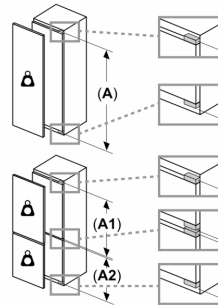

Gefrierteil

- 1 Gefrierfach mit Klappe

Technische Informationen

- Höhenverstellbare Füße vorne
- Türanschlag rechts, wechselbar
- Anschlusswert: 90 W
- Nennspannung: 220 - 240 V

Maße

- Nischenmaße (H x B x T): 82.0 cm x 60.0 cm x 55.0 cm
- Gerätemaße (H x B x T): 82.0 cm x 59.8 cm x 54.8 cm

Zubehör

- Eierablage
- Auf Basis der Ergebnisse der Normprüfung über 24 Std. Tatsächlicher Verbrauch abhängig von Nutzung/Standort des Geräts.

Allgemeine Information

Umwelt und Sicherheit

Montage

Unterbau-Kühlschrank mit Gefrierfach, 82 x 60 cm, Flachscharnier CK641KSF0

Maße in mm
Empfehlung Spaltmaße für Flachscharnier

F	R	X
16-19	0-3	2,5
20	0-1	3
21	2-3	2,5
	0-1	3
22	2-3	2,5
	0	4
	1	3,5
	2-3	3

Die in der Tabelle empfohlenen Spaltmasse sind einzuhalten, um eine kollisionsfreie Öffnung der Gerätetüre zu gewährleisten und Beschädigungen am Küchenmöbel zu vermeiden.

* variabler Sockel/
Unterbauhöhe

Platz für elektrischen Anschluß seitlich rechts oder links neben dem Gerät. Be- und Entlüftung im Sockel.

Maße in mm

Maximal zulässiges Gewicht der Möbelfronten

Montierte Möbelfronten, die das zulässige Gewicht überschreiten, können zu Beschädigungen und zu Funktionsbeeinträchtigungen der Scharniere führen