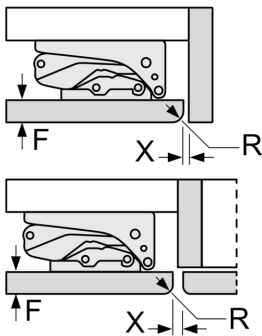

Gefrierteil

- 1 Gefrierfach mit Klappe

Technische Informationen

- Höhenverstellbare Füße vorne
- Türanschlag rechts, wechselbar
- Anschlusswert: 90 W
- Nennspannung: 220 - 240 V

Maße

- Nischenmaße (H x B x T): 82.0 cm x 60.0 cm x 55.0 cm
- Gerätemaße (H x B x T): 82.0 cm x 59.8 cm x 54.8 cm

Zubehör

- Eierablage
- Auf Basis der Ergebnisse der Normprüfung über 24 Std. Tatsächlicher Verbrauch abhängig von Nutzung/Standort des Geräts.

Allgemeine Information

Umwelt und Sicherheit

Montage

Unterbau-Kühlschrank mit Gefrierfach, 82 x 60 cm, Flachscharnier CK641KSF0

Maße in mm
Empfehlung Spaltmaße für Flachscharnier

F	R	X
16-19	0-3	2,5
20	0-1	3
21	2-3	2,5
	0-1	3
22	2-3	2,5
	0	4
	1	3,5
	2-3	3

Die in der Tabelle empfohlenen Spaltmasse sind einzuhalten, um eine kollisionsfreie Öffnung der Gerätetüre zu gewährleisten und Beschädigungen am Küchenmöbel zu vermeiden.

* variabler Sockel/
Unterbauhöhe

Platz für elektrischen Anschluß seitlich rechts oder links neben dem Gerät. Be- und Entlüftung im Sockel.

Maße in mm

Maximal zulässiges Gewicht der Möbelfronten

Montierte Möbelfronten, die das zulässige Gewicht überschreiten, können zu Beschädigungen und zu Funktionsbeeinträchtigungen der Scharniere führen