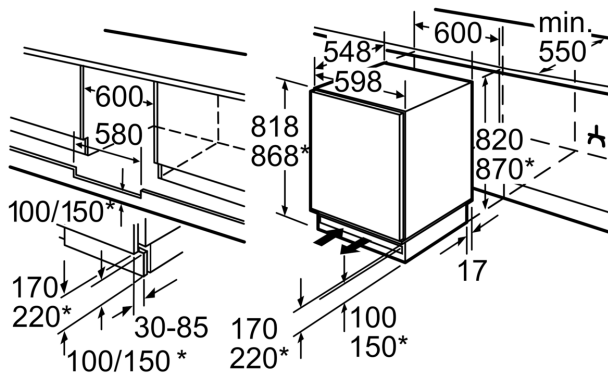

Gefrierteil

- 1 Gefrierfach mit Klappe

Technische Informationen

- Höhenverstellbare Füße vorne
- Türanschlag rechts, wechselbar
- Anschlusswert: 90 W
- Nennspannung: 220 - 240 V

Maße

- Nischenmaße (H x B x T): 82.0 cm x 60.0 cm x 55.0 cm
- Gerätemaße (H x B x T): 82.0 cm x 59.8 cm x 54.8 cm

Zubehör

- Eierablage
- Auf Basis der Ergebnisse der Normprüfung über 24 Std. Tatsächlicher Verbrauch abhängig von Nutzung/Standort des Geräts.

Allgemeine Information

Umwelt und Sicherheit

Montage

Unterbau-Kühlschrank mit Gefrierfach, 82 x 60 cm, Flachscharnier CK641KSF0

Maße in mm
Empfehlung Spaltmaße für Flachscharnier

F	R	X
16-19	0-3	2,5
20	0-1	3
21	2-3	2,5
	0-1	3
22	2-3	2,5
	0	4
	1	3,5
	2-3	3

Die in der Tabelle empfohlenen Spaltmasse sind einzuhalten, um eine kollisionsfreie Öffnung der Gerätetüre zu gewährleisten und Beschädigungen am Küchenmöbel zu vermeiden.

* variabler Sockel/
Unterbauhöhe

Platz für elektrischen Anschluß seitlich rechts oder links neben dem Gerät. Be- und Entlüftung im Sockel.

Maße in mm

Maximal zulässiges Gewicht der Möbelfronten

Montierte Möbelfronten, die das zulässige Gewicht überschreiten, können zu Beschädigungen und zu Funktionsbeeinträchtigungen der Scharniere führen