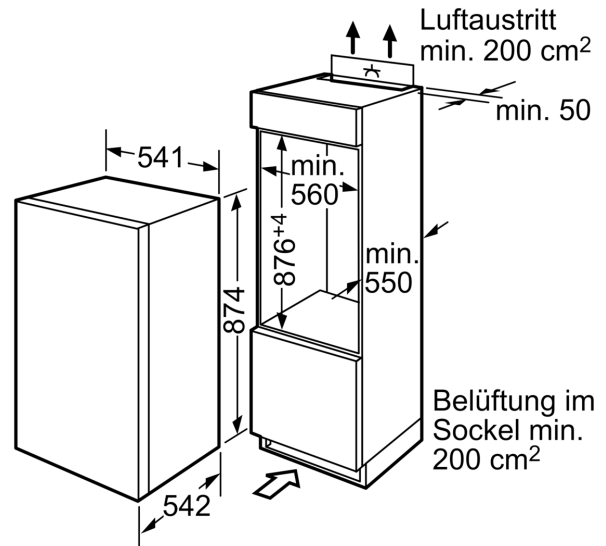

Einbau-Kühlschrank, 88 x 56 cm, Schleppscharnier CK602KSF0

Der Constructa Einbau-Kühlschrank mit 4 Abstellflächen und vollautomatischer Abtauung.

Technische Daten

Energieeffizienzklasse:	F
Durchschnittlicher Energieverbrauch in Kilowattstunden pro Jahr (kWh/a):	118 kWh/Jahr
Summe der Volumen der Tiefkühlfächer:	0 l
Summe der Volumen der Kaltlagerfächer:	150 l
Luftschallemissionen:	37 dB(A) re 1 pW
Luftschallemissionsklasse:	C
Bauform:	Integrierbar
Dekorrahmen/ -platte:	Nicht enthalten
Höhe:	874 mm
Gerätebreite:	541 mm
Gerätetiefe:	550 mm
Min. Nischenmaße für Installation (H x B x T):	880 x 560 x 550 mm
Nettogewicht:	28.9 kg
Anschlusswert:	90 W
Absicherung:	10 A
Türanschlag:	Rechts wechselbar
Spannung:	220-240 V
Frequenz:	50 Hz
Länge Anschlusskabel:	230.0 cm
Anzahl Verdichter:	1
Anzahl unabhängiger Kühlkreisläufe:	1
Innenlüfter:	Nein
Scharniere wechselbar:	Ja
Anzahl verstellbarer Ablagen-Kühlteil (Stck):	3
Flaschenregale:	Nein
EAN-Nummer:	4242004246497
Marke:	Constructa
Internationale Bestellbezeichnung:	CK602KSF0
Produktkategorie:	Kühlschrank
Frostfree System:	Nein
Art der Installation:	Einbau
Mitgeliefertes Zubehör:	1 x Eierablage

Frischhaltesystem

- Transparente Vario-Schale für Obst und Gemüse, abgedeckt durch Sicherheitsglasplatte

Technische Informationen

- Türanschlag rechts, wechselbar
- Anschlusswert: 90 W
- Nennspannung: 220 - 240 V

Maße

- Nischenmaße (H x B x T): 88.0 cm x 56.0 cm x 55.0 cm
- Gerätemaße (H x B x T): 87.4 cm x 54.1 cm x 54.2 cm

Zubehör

- 1 x Eierablage
- Auf Basis der Ergebnisse der Normprüfung über 24 Std. Tatsächlicher Verbrauch abhängig von Nutzung/Standort des Geräts.

Allgemeine Information

Einbau-Kühlschrank, 88 x 56 cm, Schleppscharnier CK602KSF0

Maße in mm