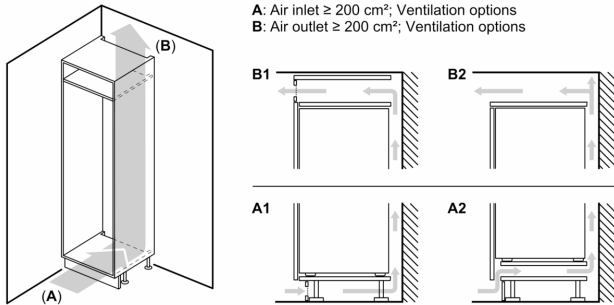

Einbau-Kühlschrank, 88 x 56 cm, Schleppscharnier CK602KSF0

Der Constructa Einbau-Kühlschrank mit 4 Abstellflächen und vollautomatischer Abtauung.

Technische Daten

Energieeffizienzklasse:	F
Durchschnittlicher Energieverbrauch in Kilowattstunden pro Jahr (kWh/a):	118 kWh/Jahr
Summe der Volumen der Tiefkühlfächer:	0 l
Summe der Volumen der Kaltlagerfächer:	150 l
Luftschallemissionen:	37 dB(A) re 1 pW
Luftschallemissionsklasse:	C
Bauform:	Integrierbar
Dekorrahmen/ -platte:	Nicht enthalten
Höhe:	874 mm
Gerätebreite:	541 mm
Gerätetiefe:	550 mm
Min. Nischenmaße für Installation (H x B x T):	880 x 560 x 550 mm
Nettogewicht:	28.9 kg
Anschlusswert:	90 W
Absicherung:	10 A
Türanschlag:	Rechts wechselbar
Spannung:	220-240 V
Frequenz:	50 Hz
Länge Anschlusskabel:	230.0 cm
Anzahl Verdichter:	1
Anzahl unabhängiger Kühlkreisläufe:	1
Innenlüfter:	Nein
Scharniere wechselbar:	Ja
Anzahl verstellbarer Ablagen-Kühlteil (Stck):	3
Flaschenregale:	Nein
EAN-Nummer:	4242004246497
Marke:	Constructa
Internationale Bestellbezeichnung:	CK602KSF0
Produktkategorie:	Kühlschrank
Frostfree System:	Nein
Art der Installation:	Einbau
Mitgeliefertes Zubehör:	1 x Eierablage

Frischhaltesystem

- Transparente Vario-Schale für Obst und Gemüse, abgedeckt durch Sicherheitsglasplatte

Technische Informationen

- Türanschlag rechts, wechselbar
- Anschlusswert: 90 W
- Nennspannung: 220 - 240 V

Maße

- Nischenmaße (H x B x T): 88.0 cm x 56.0 cm x 55.0 cm
- Gerätemaße (H x B x T): 87.4 cm x 54.1 cm x 54.2 cm

Zubehör

- 1 x Eierablage
- Auf Basis der Ergebnisse der Normprüfung über 24 Std. Tatsächlicher Verbrauch abhängig von Nutzung/Standort des Geräts.

Allgemeine Information

Einbau-Kühlschrank, 88 x 56 cm, Schleppscharnier CK602KSF0

Maße in mm