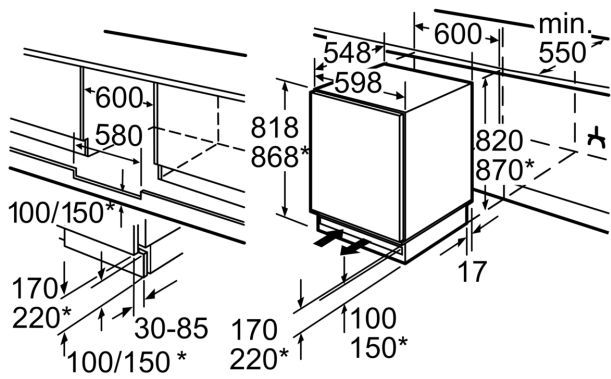

Kühlteil

- Kühlraum: 137 l Nutzinhalt
- 3 Abstellflächen aus Sicherheitsglas, davon 2 x höhenverstellbar
- 2 transparente Schalen für Obst und Gemüse, abgedeckt durch Sicherheitsglasplatte
- 1 Flaschenabsteller, 2 Türabsteller
- Vollautomatische Abtauung im Kühlraum

Zubehör

- 1 x Eierablage

Technische Daten und Maße

- Höhenverstellbare Füße vorne
- Flachscharnier-Technik,
- Türanschlag rechts, wechselbar
- Gerätemaße (H x B x T): 82.0 cm x 59.8 cm x 54.8 cm
- Nischenmaße (H x B x T): 82.0 cm x 60.0 cm x 55.0 cm
- Auf Basis der Ergebnisse der Normprüfung über 24 Std. Tatsächlicher Verbrauch abhängig von Nutzung/Standort des Geräts.

**Unterbau-Kühlschrank, 82 x 60 cm,
Flachscharnier
CK60144**

* variabler Sockel/
Unterbauhöhe

Platz für elektrischen Anschluß seitlich rechts
oder links neben dem Gerät. Be- und
Entlüftung im Sockel.

Maße in mm