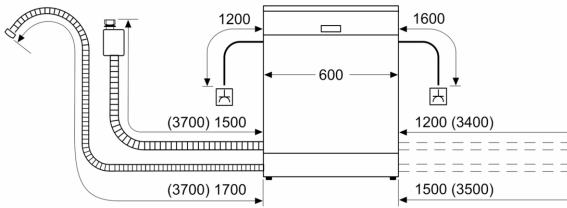

* Garantiebedingungen finden Sie unter <https://www.constructa.com/de/service/garantie>

Vollintegrierter Geschirrspüler, 60 cm CG6VX00HVE

Maße in mm

⚡ Steckdose
() Werte mit Verlängerungssatz

Maße in mm