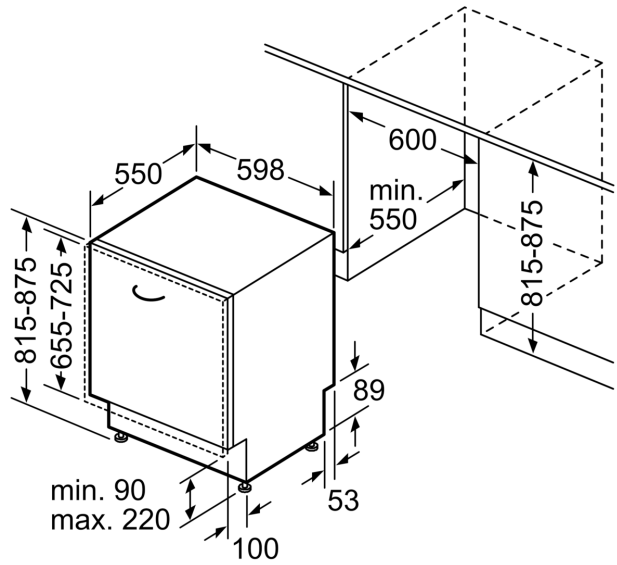

Technische Daten

Energieeffizienzklasse:D
Energieverbrauch des eco-Programms pro 100 Betriebszyklen: 84 kWh
Höchste Anzahl von Maßgedecken: 13
Wasserverbrauch in Litern im eco-Programm pro Betriebszyklus: 9.5 l
Programmdauer: 5:20 h
Luftschallemissionen:46 dB(A) re 1 pW
Luftschallemissionsklasse:C
Bauform: Integrierbar
Höhe der Arbeitsplatte: 0 mm
Abmessungen des Gerätes:815 x 598 x 550 mm
Min. Nischenmaße für Installation (H x B x T):815-875 x 600 x 550 mm
Tiefe bei geöffneter Tür (90°):1150 mm
Höhenverstellbare Füße: Ja - alle von vorne
Höhenverstellung max.: 60 mm
Verstellbarer Sockel:Horizontal und Vertikal
Nettogewicht: 34.8 kg
Bruttogewicht: 37.0 kg
Anschlusswert: 2400 W
Absicherung:10 A
Spannung:220-240 V
Frequenz: 50; 60 Hz
Reparaturindex: 0.0
Länge Anschlusskabel: 175.0 cm
Steckerart: Schuko-/Gardy.m.Erdung
Länge Zulaufschlauch: 165 cm
Länge Ablaufschlauch: 190 cm
EAN-Nummer:4242004258926
Art der Installation:Einbau

Technische Informationen und Zubehör

- Aqua Stop: eine Constructa Garantie bei Wasserschäden – ein Geräteleben lang.*
- Glasschutz-Technik

- Inkl. Dampfschutz für die Arbeitsplatte
- Gerätemaße (H x B x T): 81.5 cm x 59.8 cm x 55.0 cm

* Garantiebedingungen finden Sie unter <https://www.constructa.com/de/service/garantie>

Vollintegrierter Geschirrspüler, 60 cm CG6VX00HVE

Maße in mm

⚡ Steckdose
() Werte mit Verlängerungssatz

Maße in mm