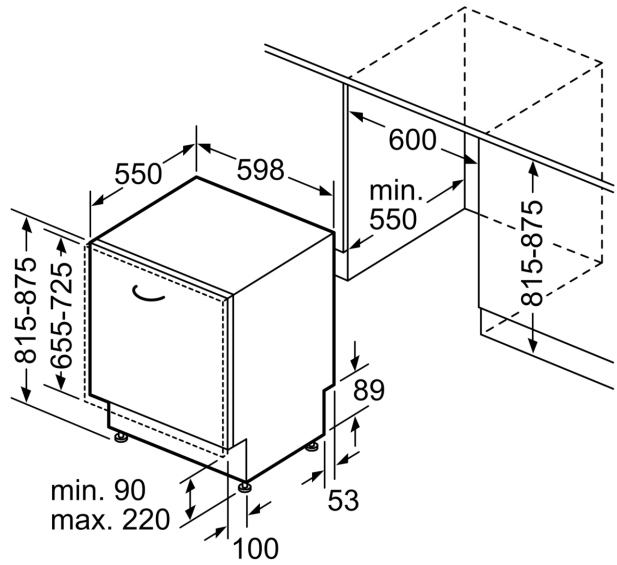

#### Technische Informationen und Zubehör

- Aqua Stop: eine Constructa Garantie bei Wasserschäden – ein Geräteleben lang.\*
- Glasschutz-Technik
- Inkl. Dampfschutz für die Arbeitsplatte
- Gerätemaße (H x B x T): 81.5 cm x 59.8 cm x 55.0 cm

## Vollintegrierter Geschirrspüler, 60 cm CG6VX00ETE

Maße in mm

✦ Steckdose  
( ) Werte mit Verlängerungssatz

Maße in mm