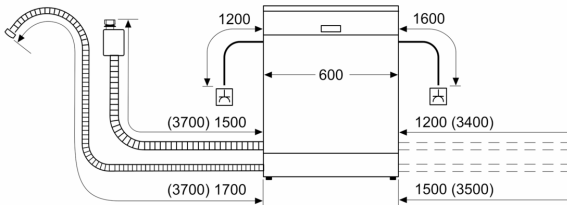

Vollintegrierter Geschirrspüler, 60 cm CG6VX00ETE

Maße in mm

✦ Steckdose
( ) Werte mit Verlängerungssatz