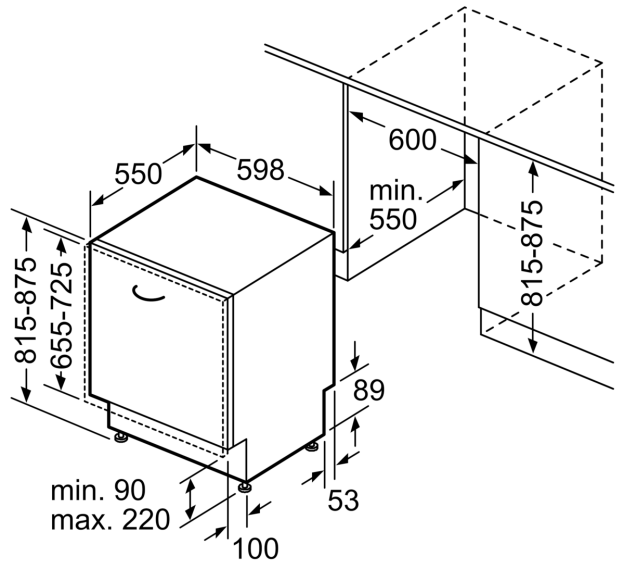

Technische Daten

Energieeffizienzklasse:C
Energieverbrauch des eco-Programms pro 100 Betriebszyklen: 74 kWh
Höchste Anzahl von Maßgedecken: 13
Wasserverbrauch in Litern im eco-Programm pro Betriebszyklus: 9.5 l
Programmdauer: 4:35 h
Luftschallemissionen: 44 dB(A) re 1 pW
Luftschallemissionsklasse: B
Bauform: Integrierbar
Höhe der Arbeitsplatte: 0 mm
Abmessungen des Gerätes: 815 x 598 x 550 mm
Min. Nischenmaße für Installation (H x B x T): 815-875 x 600 x 550 mm
Tiefe bei geöffneter Tür (90°): 1150 mm
Höhenverstellbare Füße: Ja - alle von vorne
Höhenverstellung max.: 60 mm
Verstellbarer Sockel: Horizontal und Vertikal
Nettogewicht: 36.6 kg
Bruttogewicht: 38.5 kg
Anschlusswert: 2400 W
Absicherung: 10 A
Spannung: 220-240 V
Frequenz: 50; 60 Hz
Länge Anschlusskabel: 175.0 cm
Steckerart: Schuko-/Gardy.m.Erdung
Länge Zulaufschlauch: 165 cm
Länge Ablaufschlauch: 190 cm
EAN-Nummer: 4242004253679
Art der Installation: Einbau

Technische Informationen und Zubehör

- Aqua Stop: eine Constructa Garantie bei Wasserschäden – ein Geräteleben lang.*
- Glasschutz-Technik
- inkl. Flaschenhalter
- inkl. Kleinteilehalter (2x)
- Salzeinfüllhilfe (Trichter)
- Inkl. Dampfschutz für die Arbeitsplatte
- Gerätemaße (H x B x T): 81.5 cm x 59.8 cm x 55.0 cm

¹ auf einer Energieeffizienzklassen-Skala von A bis G

²Energieverbrauch kWh/100 Betriebszyklen (im Programm Eco 50 °C)

Vollintegrierter Geschirrspüler, 60 cm CG6VX00EAD

Maße in mm

✱ Steckdose
() Werte mit Verlängerungssatz

Maße in mm