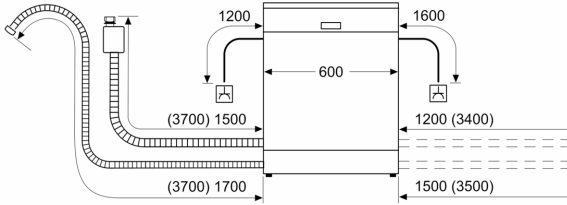

Technische Informationen und Zubehör

- Aqua Stop: eine Constructa Garantie bei Wasserschäden – ein Geräteleben lang.*
- Glasschutz-Technik
- inkl. Flaschenhalter
- inkl. Kleinteilehalter (2x)
- Salzeinfüllhilfe (Trichter)
- Inkl. Dampfschutz für die Arbeitsplatte
- Gerätemaße (H x B x T): 81.5 cm x 59.8 cm x 55.0 cm

¹ auf einer Energieeffizienzklassen-Skala von A bis G

²Energieverbrauch kWh/100 Betriebszyklen (im Programm Eco 50 °C)

Vollintegrierter Geschirrspüler, 60 cm CG6VX00EAD

Maße in mm

✱ Steckdose
() Werte mit Verlängerungssatz