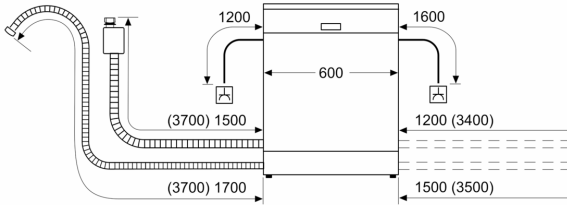

Korbsystem

- Vario Flex Extra Korb
- Höhenverstellbarer Oberkorb mit Rackmatic (3-stufig)
- Komfortrollen im Unterkorb
- Korbstopper (Rack Stopper) gegen ein Überrollen des Unterkorbes
- Umklappbare Stachelreihe im Oberkorb
- Klappstachelreihen im Unterkorb (6x)
- Besteckablage im Oberkorb
- Vario Flex Besteckkorb im Unterkorb
- Tassenablage im Oberkorb (2-teilig)

Anzeige und Bedienung

- Home Connect-fähig über WLAN
- Bedienblende mit Klartext-Bedruckung
- Restzeitanzeige
- Display für elektr. Startzeitvorwahl: 1-24 h

Technische Informationen und Zubehör

- Aqua Stop: eine Constructa Garantie bei Wasserschäden – ein Geräteleben lang.*
- Kindersicherung: Tastensperre
- Glasschutz-Technik
- Inkl. Sockelblech
- inkl. Flaschenhalter
- inkl. Kleinteilehalter (2x)
- Salzeinfüllhilfe (Trichter)
- Inkl. Dampfschutz für die Arbeitsplatte
- Gerätemaße (H x B x T): 81.5 cm x 59.8 cm x 57.3 cm

¹ auf einer Energieeffizienzklassen-Skala von A bis G

Unterbau-Geschirrspüler, 60 cm, Edelstahl CG6US00EAD

Maße in mm

⚡ Steckdose
() Werte mit Verlängerungssatz

Maße in mm