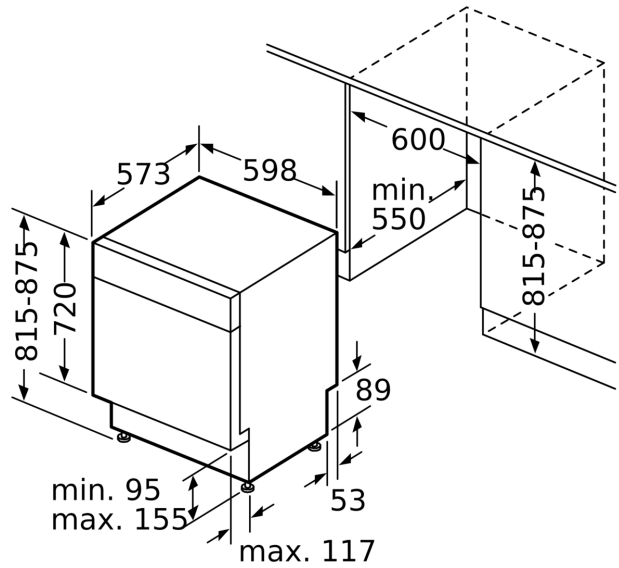

Technische Daten

Energieeffizienzklasse:C
Energieverbrauch des eco-Programms pro 100 Betriebszyklen: 74 kWh
Höchste Anzahl von Maßgedecken: 13
Wasserverbrauch in Litern im eco-Programm pro Betriebszyklus: 9.5 l
Programmdauer: 4:35 h
Luftschallemissionen: 44 dB(A) re 1 pW
Luftschallemissionsklasse: B
Bauform: Integrierbar
Höhe der Arbeitsplatte: 0 mm
Abmessungen des Gerätes: 815 x 598 x 573 mm
Min. Nischenmaße für Installation (H x B x T): 815-875 x 600 x 550 mm
Tiefe bei geöffneter Tür (90°): 1150 mm
Höhenverstellbare Füße: Ja - alle von vorne
Höhenverstellung max.: 60 mm
Verstellbarer Sockel: Horizontal und Vertikal
Nettogewicht: 38.1 kg
Bruttogewicht: 40.0 kg
Anschlusswert: 2400 W
Absicherung: 10 A
Spannung: 220-240 V
Frequenz: 50; 60 Hz
Länge Anschlusskabel: 175.0 cm
Steckerart: Schuko-/Gardy.m.Erdung
Länge Zulaufschlauch: 165 cm
Länge Ablaufschlauch: 190 cm
EAN-Nummer: 4242004253662
Art der Installation: Unterbaufähig

Anzeige und Bedienung

- Home Connect-fähig über WLAN
- Bedienblende mit Klartext-Bedruckung
- Restzeitanzeige
- Display für elektr. Startzeitvorwahl: 1-24 h

Technische Informationen und Zubehör

- Aqua Stop: eine Constructa Garantie bei Wasserschäden – ein Geräteleben lang.*
- Kindersicherung: Tastensperre
- Glasschutz-Technik
- Inkl. Sockelblech
- inkl. Flaschenhalter
- inkl. Kleinteilehalter (2x)
- Salzeinfüllhilfe (Trichter)
- Inkl. Dampfschutz für die Arbeitsplatte
- Gerätemaße (H x B x T): 81.5 cm x 59.8 cm x 57.3 cm

¹ auf einer Energieeffizienzklassen-Skala von A bis G

Unterbau-Geschirrspüler, 60 cm, Edelstahl CG6US00EAD

Maße in mm

⚡ Steckdose
() Werte mit Verlängerungssatz

Maße in mm