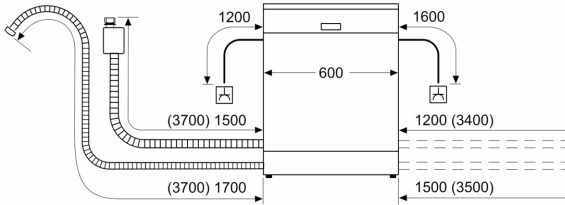

Freistehender Geschirrspüler, 60 cm, Weiß CG6SW00EAD

Maße in mm

⚡ Steckdose
( ) Werte mit Verlängerungssatz