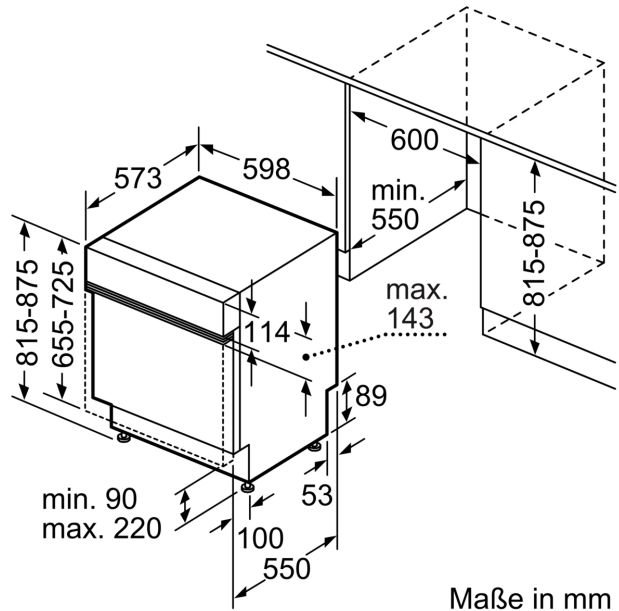

Technische Daten

Energieeffizienzklasse ¹ : D
Energieverbrauch des Eco 50°C Programm pro 100 Betriebszyklen:	84 kWh/100 Zyklen
Höchste Anzahl von Maßgedecken (EU 2017/1369):	13
Wasserverbrauch in Litern im eco-Programm pro Betriebszyklus (EU 2017/1369):	9.0 l
Programmdauer (EU 2017/1369):	4:30 h
Luftschallemissionen (EU 2017/1369):	42 dB(A) re 1pW
Luftschallemissionsklasse (EU 2017/1369):	B
Bauform:	Integrierbar
Höhe der Arbeitsplatte:	0 mm
Nischenmaße für Installation (H x B x T):	815-875 x 600 x 550 mm
Tiefe bei geöffneter Tür (90°):	1150 mm
Höhenverstellbare Füße:	Ja - alle von vorne
Höhenverstellung max.:	60 mm
Verstellbarer Sockel:	Horizontal und Vertikal
Nettogewicht:	34.1 kg
Bruttogewicht:	36.5 kg
Anschlusswert:	2400 W
Absicherung:	10 A
Spannung:	220-240 V
Frequenz:	50; 60 Hz
Länge Anschlusskabel:	175 cm
Steckerart:	Schuko-/Gardym.Erdung
Länge Zulaufschlauch:	165 cm
Länge Ablaufschlauch:	190 cm
EAN-Nummer:	4242004284772
Art der Installation:	Teilintegriert

- Glasschutz-Technik
- inkl. Backblechhalter (2x)
- inkl. Flaschenhalter
- inkl. Kleinteilehalter (2x)
- Salzeinfüllhilfe (Trichter)
- Inkl. Dampfschutz für die Arbeitsplatte
- Gerätemaße (H x B x T): 81.5 cm x 59.8 cm x 57.3 cm

* Garantiebedingungen finden Sie unter
<https://www.constructa.com/de/service/garantie>

Teilintegrierter Geschirrspüler, 60 cm, Gebürsteter Stahl CG6IS00HBD

Maße in mm

⚡ Steckdose
() Werte mit Verlängerungssatz

Maße in mm