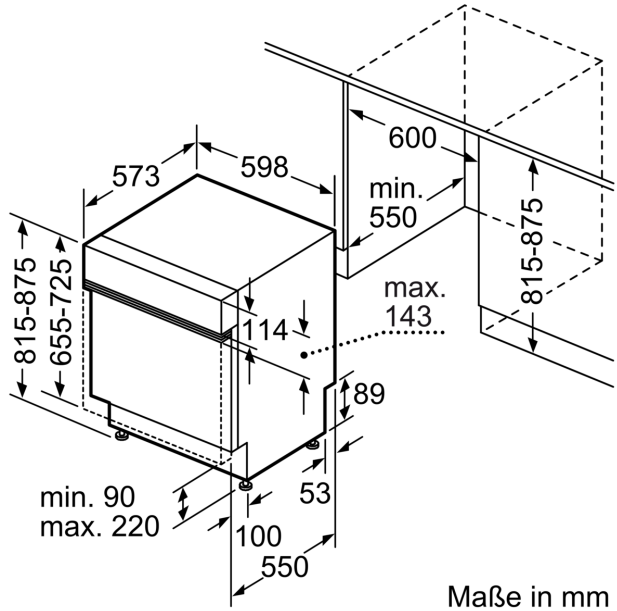

### Technische Daten

Energieeffizienzklasse:	.....C
Energieverbrauch des eco-Programms pro 100 Betriebszyklen:	..... 74 kWh
Höchste Anzahl von Maßgedecken:	..... 13
Wasserverbrauch in Litern im eco-Programm pro Betriebszyklus:	..... 9.5 l
Programmdauer:	..... 4:35 h
Luftschallemissionen:	..... 44 dB(A) re 1 pW
Luftschallemissionsklasse:	..... B
Bauform:	..... Integrierbar
Höhe der Arbeitsplatte:	..... 0 mm
Abmessungen des Gerätes:	..... 815 x 598 x 573 mm
Min. Nischenmaße für Installation (H x B x T):	..... 815-875 x 600 x 550 mm
Tiefe bei geöffneter Tür (90°):	..... 1150 mm
Höhenverstellbare Füße:	..... Ja - alle von vorne
Höhenverstellung max.:	..... 60 mm
Verstellbarer Sockel:	..... Horizontal und Vertikal
Nettogewicht:	..... 36.6 kg
Bruttogewicht:	..... 38.5 kg
Anschlusswert:	..... 2400 W
Absicherung:	..... 10 A
Spannung:	..... 220-240 V
Frequenz:	..... 50; 60 Hz
Länge Anschlusskabel:	..... 175.0 cm
Steckerart:	..... Schuko-/Gardy.m.Erdung
Länge Zulaufschlauch:	..... 165 cm
Länge Ablaufschlauch:	..... 190 cm
EAN-Nummer:	..... 4242004253655
Art der Installation:	..... Teilintegrierbar

#### Technische Informationen und Zubehör

- Aqua Stop: eine Constructa Garantie bei Wasserschäden – ein Geräteleben lang.\*
- Kindersicherung: Tastensperre
- Glasschutz-Technik
- inkl. Flaschenhalter
- inkl. Kleinteilehalter (2x)
- Salzeinfüllhilfe (Trichter)
- Inkl. Dampfschutz für die Arbeitsplatte
- Gerätemaße (H x B x T): 81.5 cm x 59.8 cm x 57.3 cm

Maße in mm

⚡ Steckdose  
( ) Werte mit Verlängerungssatz

Maße in mm