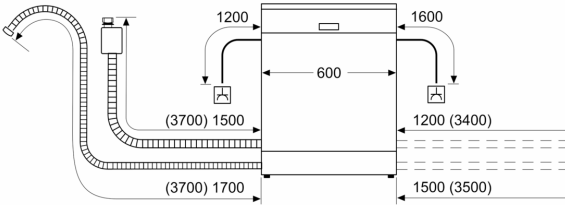

**Teilintegrierter Geschirrspüler, 60 cm,
Edelstahl
CG6IS00EAD**

Maße in mm

⚡ Steckdose
( ) Werte mit Verlängerungssatz