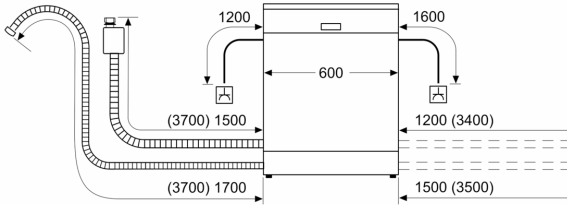

Vollintegrierter Geschirrspüler, 60 cm, XXL CG6B57V8

Technische Daten

Energieeffizienzklasse:	D
Energieverbrauch des eco-Programms pro 100 Betriebszyklen:	84 kWh
Höchste Anzahl von Maßgedecken:	13
Wasserverbrauch in Litern im eco-Programm pro Betriebszyklus:	9.5 l
Programmdauer:	3:55 h
Luftschallemissionen:	44 dB(A) re 1 pW
Luftschallemissionsklasse:	B
Bauform:	Integrierbar
Höhe der Arbeitsplatte:	0 mm
Abmessungen des Gerätes:	865 x 598 x 550 mm
Min. Nischenmaße für Installation (H x B x T):	865-925 x 600 x 550 mm
Tiefe bei geöffneter Tür (90°):	1200 mm
Höhenverstellbare Füße:	Ja - alle von vorne
Höhenverstellung max.:	60 mm
Verstellbarer Sockel:	Horizontal und Vertikal
Nettogewicht:	39.7 kg
Bruttogewicht:	42.0 kg
Anschlusswert:	2400 W
Absicherung:	10 A
Spannung:	220-240 V
Frequenz:	60; 50 Hz
Länge Anschlusskabel:	175.0 cm
Steckerart:	Schuko-/Gardym.Erdung
Länge Zulaufschlauch:	165 cm
Länge Ablaufschlauch:	190 cm
EAN-Nummer:	4242004224747
Art der Installation:	Einbau

Anzeige und Bedienung

- Touch-Bedienung (metallic)
- Bedienblende in der Oberseite der Innentür
- Akustisches Programmendesignal, Restzeitanzeige innen, Restzeitprojektion weiß, Wasserzulauf
- Restzeitanzeige
- Display für elektr. Startzeitvorwahl: 1-24 h
- Aqua Stop: eine Constructa Garantie bei Wasserschäden – ein Geräteleben lang.*
- ServoSchloss®
- Glasschutz-Technik
- Inkl. Dampfschutz für die Arbeitsplatte
- Gerätemaße (H x B x T): 86.5 cm x 59.8 cm x 55.0 cm

Vollintegrierter Geschirrspüler, 60 cm, XXL CG6B57V8

Maße in mm

⚡ Steckdose
() Werte mit Verlängerungssatz

Maße in mm