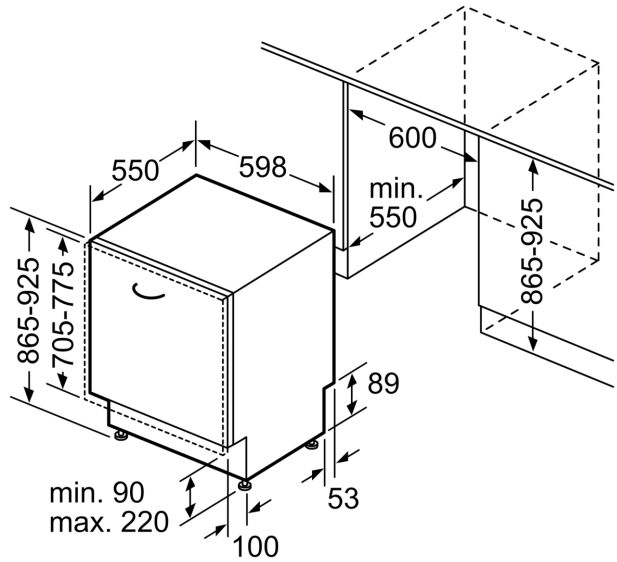

Vollintegrierter Geschirrspüler, 60 cm, XXL CG6B57V8

Technische Daten

Energieeffizienzklasse:	D
Energieverbrauch des eco-Programms pro 100 Betriebszyklen:	84 kWh
Höchste Anzahl von Maßgedecken:	13
Wasserverbrauch in Litern im eco-Programm pro Betriebszyklus:	9.5 l
Programmdauer:	3:55 h
Luftschallemissionen:	44 dB(A) re 1 pW
Luftschallemissionsklasse:	B
Bauform:	Integrierbar
Höhe der Arbeitsplatte:	0 mm
Abmessungen des Gerätes:	865 x 598 x 550 mm
Min. Nischenmaße für Installation (H x B x T):	865-925 x 600 x 550 mm
Tiefe bei geöffneter Tür (90°):	1200 mm
Höhenverstellbare Füße:	Ja - alle von vorne
Höhenverstellung max.:	60 mm
Verstellbarer Sockel:	Horizontal und Vertikal
Nettogewicht:	39.7 kg
Bruttogewicht:	42.0 kg
Anschlusswert:	2400 W
Absicherung:	10 A
Spannung:	220-240 V
Frequenz:	60; 50 Hz
Länge Anschlusskabel:	175.0 cm
Steckerart:	Schuko-/Gardym.Erdung
Länge Zulaufschlauch:	165 cm
Länge Ablaufschlauch:	190 cm
EAN-Nummer:	4242004224747
Art der Installation:	Einbau

Vollintegrierter Geschirrspüler, 60 cm, XXL CG6B57V8

Maße in mm

⚡ Steckdose
() Werte mit Verlängerungssatz

Maße in mm