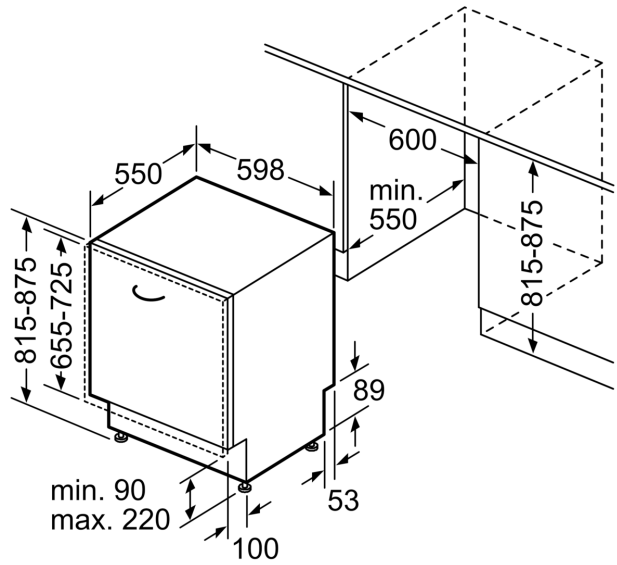

## Vollintegrierter Geschirrspüler, 60 cm CG6A57V8

Maße in mm

✱ Steckdose  
( ) Werte mit Verlängerungssatz

Maße in mm