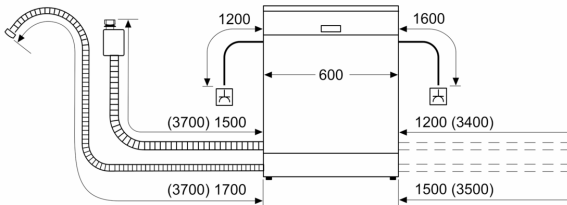

## Vollintegrierter Geschirrspüler, 60 cm CG6A57V8

Maße in mm

✱ Steckdose  
( ) Werte mit Verlängerungssatz

Maße in mm