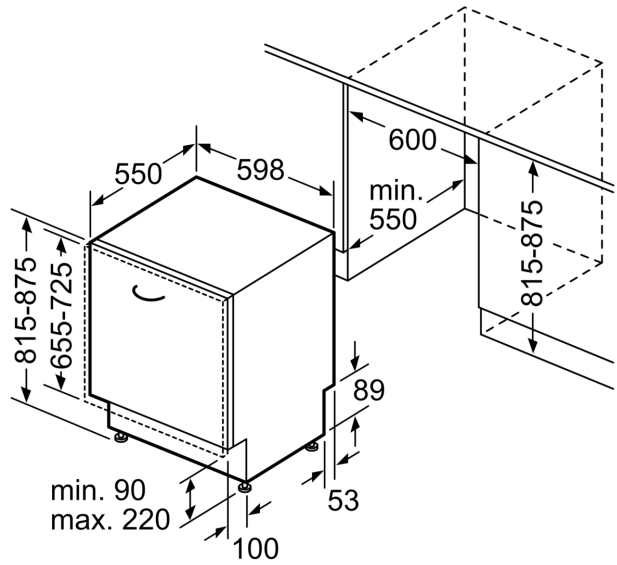

Technische Daten

Energieeffizienzklasse ¹ :E
Energieverbrauch des Eco 50°C Programm pro 100 Betriebszyklen: 94 kWh/100 Zyklen
Höchste Anzahl von Maßgedecken (EU 2017/1369): 13
Wasserverbrauch in Litern im eco-Programm pro Betriebszyklus (EU 2017/1369): 9.5 l
Programmdauer (EU 2017/1369): 4:10 h
Luftschallemissionen (EU 2017/1369): 46 dB(A) re 1pW
Luftschallemissionsklasse (EU 2017/1369): C
Bauform: Integrierbar
Höhe der Arbeitsplatte: 0 mm
Nischenmaße für Installation (H x B x T): 815-875 x 600 x 575 mm
Tiefe bei geöffneter Tür (90°): 1150 mm
Höhenverstellbare Füße: Ja - alle von vorne
Höhenverstellung max.: 60 mm
Verstellbarer Sockel: Horizontal und Vertikal
Nettogewicht: 33.4 kg
Bruttogewicht: 35.5 kg
Anschlusswert: 2400 W
Absicherung: 10 A
Spannung: 220-240 V
Frequenz: 50; 60 Hz
Max. mögliche Wasserhärte: 50°DH
Reparaturindex: 0.1
Länge Anschlusskabel: 175 cm
Steckerart: Schuko-/Gardy.m.Erdung
Länge Zulaufschlauch: 165 cm
Länge Ablaufschlauch: 190 cm
EAN-Nummer: 4242004285281
Art der Installation: Vollintegriert

Technische Informationen und Zubehör

- Aqua Stop: eine Constructa Garantie bei Wasserschäden – ein Geräteleben lang.*
- Glasschutz-Technik
- inkl. Kleinteilehalter (2x)
- Inkl. Dampfschutz für die Arbeitsplatte
- Gerätemaße (H x B x T): 81.5 cm x 59.8 cm x 55.0 cm

Maße in mm

✦ Steckdose
() Werte mit Verlängerungssatz

Maße in mm