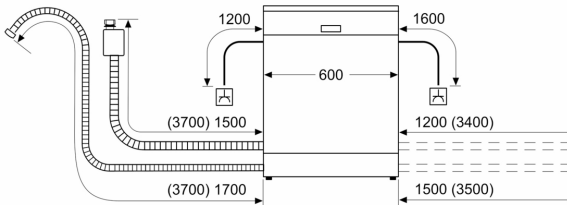

Vollintegrierter Geschirrspüler, 60 cm CG5VX03ITE

Maße in mm

✦ Steckdose
( ) Werte mit Verlängerungssatz