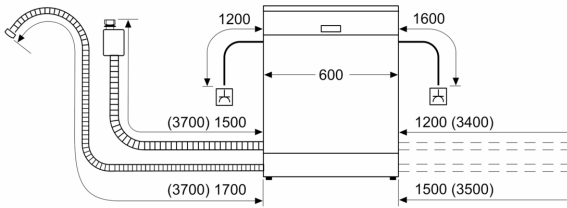

## Vollintegrierter Geschirrspüler, 60 cm CG5VX00HAD

Maße in mm

⚡ Steckdose  
( ) Werte mit Verlängerungssatz

Maße in mm