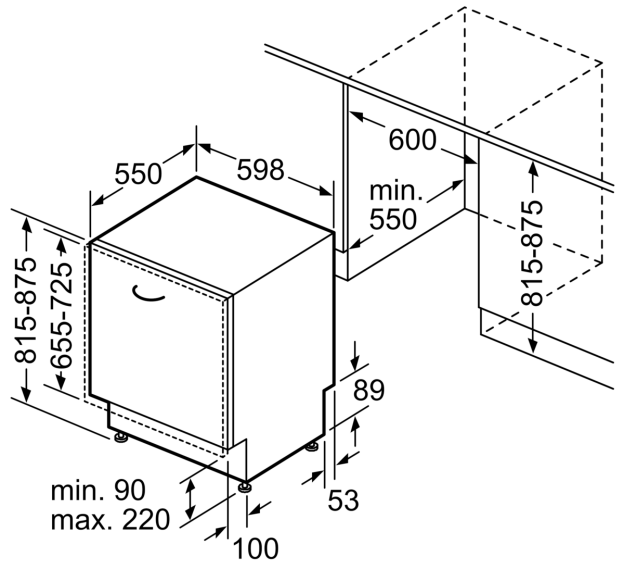

#### Technische Informationen und Zubehör

- Aqua Stop: eine Constructa Garantie bei Wasserschäden – ein Geräteleben lang.\*
- Glasschutz-Technik
- inkl. Flaschenhalter
- inkl. Kleinteilehalter (2x)
- Salzeinfüllhilfe (Trichter)
- Inkl. Dampfschutz für die Arbeitsplatte
- Gerätemaße (H x B x T): 81.5 cm x 59.8 cm x 55.0 cm

## Vollintegrierter Geschirrspüler, 60 cm CG5VX00HAD

Maße in mm

⚡ Steckdose  
( ) Werte mit Verlängerungssatz

Maße in mm