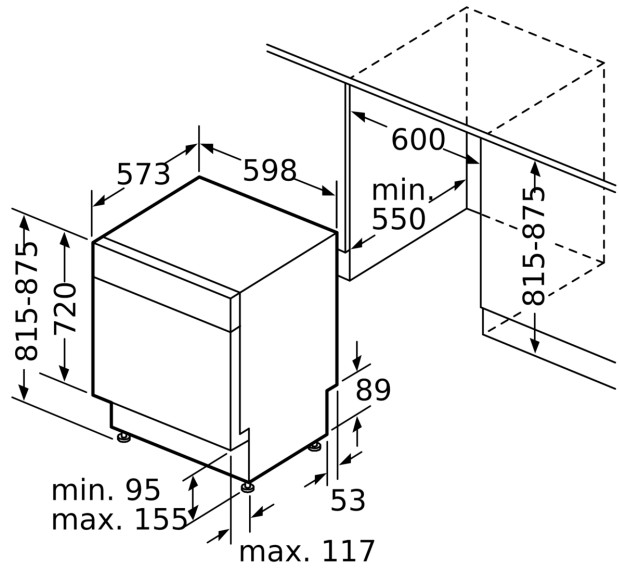

Technische Daten

Energieeffizienzklasse:	D
Energieverbrauch des eco-Programms pro 100 Betriebszyklen:	84 kWh
Höchste Anzahl von Maßgedecken:	13
Wasserverbrauch in Litern im eco-Programm pro Betriebszyklus:	9.5 l
Programmdauer:	4:55 h
Luftschallemissionen:	44 dB(A) re 1 pW
Luftschallemissionsklasse:	B
Bauform:	Integrierbar
Höhe der Arbeitsplatte:	0 mm
Abmessungen des Gerätes:	815 x 598 x 573 mm
Min. Nischenmaße für Installation (H x B x T):	815-875 x 600 x 550 mm
Tiefe bei geöffneter Tür (90°):	1150 mm
Höhenverstellbare Füße:	Ja - alle von vorne
Höhenverstellung max.:	60 mm
Verstellbarer Sockel:	Horizontal und Vertikal
Nettogewicht:	35.1 kg
Bruttogewicht:	37.0 kg
Anschlusswert:	2400 W
Absicherung:	10 A
Spannung:	220-240 V
Frequenz:	50; 60 Hz
Länge Anschlusskabel:	175.0 cm
Steckerart:	Schuko-/Gardy.m.Erdung
Länge Zulaufschlauch:	165 cm
Länge Ablaufschlauch:	190 cm
EAN-Nummer:	4242004253631
Art der Installation:	Unterbaufähig

- inkl. Flaschenhalter
- inkl. Kleinteilehalter (2x)
- Salzeinfüllhilfe (Trichter)
- Inkl. Dampfschutz für die Arbeitsplatte
- Gerätemaße (H x B x T): 81.5 cm x 59.8 cm x 57.3 cm

¹ auf einer Energieeffizienzklassen-Skala von A bis G

Unterbau-Geschirrspüler, 60 cm, Edelstahl CG5US00HAD

Maße in mm

⚡ Steckdose
() Werte mit Verlängerungssatz

Maße in mm