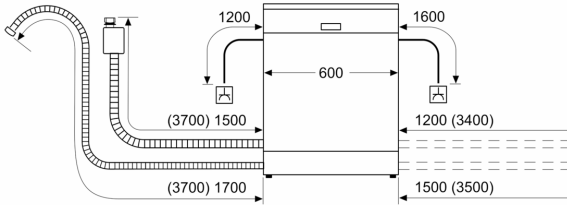

- inkl. Flaschenhalter
- inkl. Kleinteilehalter (2x)
- Salzeinfüllhilfe (Trichter)
- Inkl. Dampfschutz für die Arbeitsplatte
- Gerätemaße (H x B x T): 81.5 cm x 59.8 cm x 57.3 cm

¹ auf einer Energieeffizienzklassen-Skala von A bis G

Unterbau-Geschirrspüler, 60 cm, Edelstahl CG5US00HAD

Maße in mm

⚡ Steckdose
() Werte mit Verlängerungssatz

Maße in mm