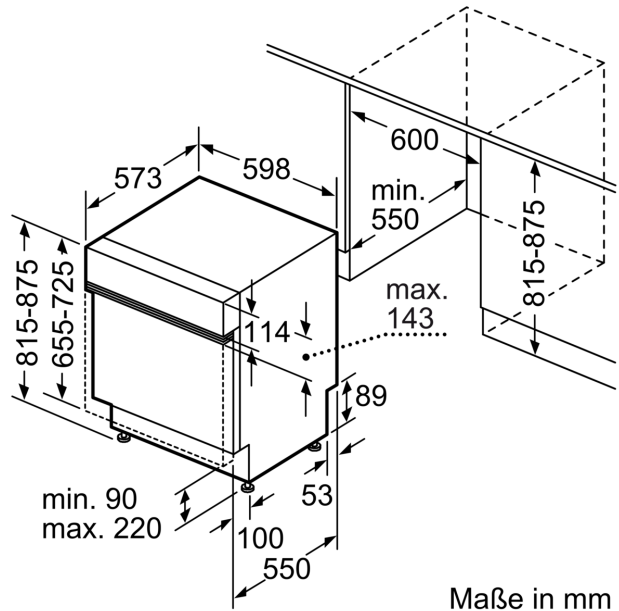

Technische Daten

Energieeffizienzklasse:	E
Energieverbrauch des eco-Programms pro 100 Betriebszyklen:	92 kWh
Höchste Anzahl von Maßgedecken:	12
Wasserverbrauch in Litern im eco-Programm pro Betriebszyklus:	10,5 l
Programmdauer:	4:30 h
Luftschallemissionen:	50 dB(A) re 1 pW
Luftschallemissionsklasse:	C
Bauform:	Integrierbar
Höhe der Arbeitsplatte:	0 mm
Abmessungen des Gerätes:	815 x 598 x 573 mm
Min. Nischenmaße für Installation (H x B x T):	815-875 x 600 x 550 mm
Tiefe bei geöffneter Tür (90°):	1150 mm
Höhenverstellbare Füße:	Ja - alle von vorne
Höhenverstellung max.:	60 mm
Verstellbarer Sockel:	Horizontal und Vertikal
Nettogewicht:	31,0 kg
Bruttogewicht:	33,1 kg
Anschlusswert:	2400 W
Absicherung:	10 A
Spannung:	220-240 V
Frequenz:	50; 60 Hz
Reparaturindex:	0,0
Länge Anschlusskabel:	175,0 cm
Steckerart:	Schuko-/Gardy.m.Erdung
Länge Zulaufschlauch:	165 cm
Länge Ablaufschlauch:	190 cm
EAN-Nummer:	4242004250715
Art der Installation:	Teilintegrierbar

³ Wasserverbrauch in Liter pro Betriebszyklus (im Programm Eco 50 °C)

Teilintegrierter Geschirrspüler, 60 cm, Edelstahl CG5IS01ITE

Maße in mm

⚡ Steckdose
() Werte mit Verlängerungssatz

Maße in mm