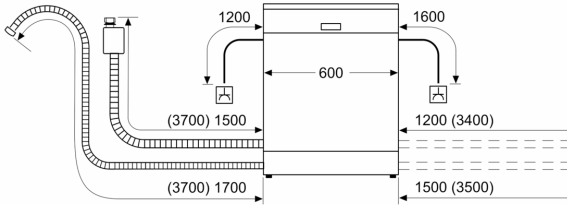

³ Wasserverbrauch in Liter pro Betriebszyklus (im Programm Eco 50 °C)

Teilintegrierter Geschirrspüler, 60 cm, Edelstahl CG5IS01ITE

Maße in mm

⚡ Steckdose
() Werte mit Verlängerungssatz

Maße in mm