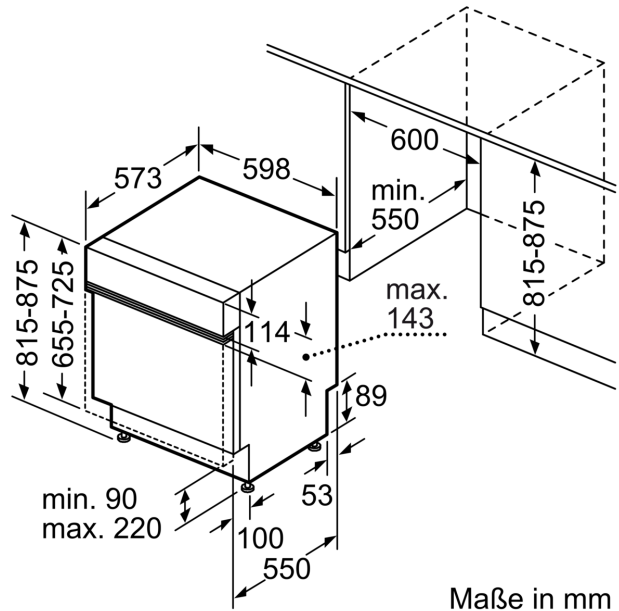

Energieeffizienzklasse:E
Energieverbrauch des eco-Programms pro 100 Betriebszyklen: 92 kWh
Höchste Anzahl von Maßgedecken: 12
Wasserverbrauch in Litern im eco-Programm pro Betriebszyklus: 10,5 l
Programmdauer: 4:30 h
Luftschallemissionen: 48 dB(A) re 1 pW
Luftschallemissionsklasse: C
Bauform: Integrierbar
Höhe der Arbeitsplatte: 0 mm
Abmessungen des Gerätes: 815 x 598 x 573 mm
Min. Nischenmaße für Installation (H x B x T): 815-875 x 600 x 550 mm
Tiefe bei geöffneter Tür (90°): 1150 mm
Höhenverstellbare Füße: Ja - alle von vorne
Höhenverstellung max.: 60 mm
Verstellbarer Sockel: Horizontal und Vertikal
Nettogewicht: 31,8 kg
Bruttogewicht: 33,9 kg
Anschlusswert: 2400 W
Absicherung: 10 A
Spannung: 220-240 V
Frequenz: 50; 60 Hz
Länge Anschlusskabel: 175,0 cm
Steckerart: Schuko-/Gardym.Erdung
Länge Zulaufschlauch: 165 cm
Länge Ablaufschlauch: 190 cm
EAN-Nummer: 4242004258803
Art der Installation: Teilintegrierbar

- Home Connect-fähig über WLAN
- Bedienblende mit Klartext-Bedruckung
- Restzeitanzeige
- Display für elektr. Startzeitvorwahl: 1-24 h

Technische Informationen und Zubehör

- Aqua Stop: eine Constructa Garantie bei Wasserschäden – ein Geräteleben lang.*
- Kindersicherung: Tastensperre
- Glasschutz-Technik
- Inkl. Dampfschutz für die Arbeitsplatte
- Gerätemaße (H x B x T): 81.5 cm x 59.8 cm x 57.3 cm

* Garantiebedingungen finden Sie unter
<https://www.constructa.com/de/service/garantie>

Teilintegrierter Geschirrspüler, 60 cm, Edelstahl CG5IS00ITD

Maße in mm

⚡ Steckdose
() Werte mit Verlängerungssatz

Maße in mm