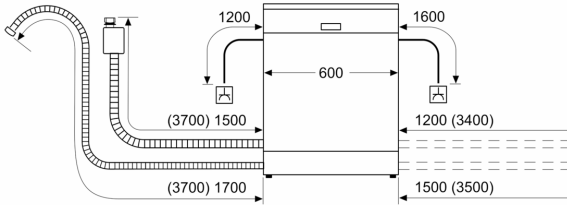

- Home Connect-fähig über WLAN
- Bedienblende mit Klartext-Bedruckung
- Restzeitanzeige
- Display für elektr. Startzeitvorwahl: 1-24 h

Technische Informationen und Zubehör

- Aqua Stop: eine Constructa Garantie bei Wasserschäden – ein Geräteleben lang.*
- Kindersicherung: Tastensperre
- Glasschutz-Technik
- Inkl. Dampfschutz für die Arbeitsplatte
- Gerätemaße (H x B x T): 81.5 cm x 59.8 cm x 57.3 cm

* Garantiebedingungen finden Sie unter
<https://www.constructa.com/de/service/garantie>

Teilintegrierter Geschirrspüler, 60 cm, Edelstahl CG5IS00ITD

Maße in mm

⚡ Steckdose
() Werte mit Verlängerungssatz

Maße in mm