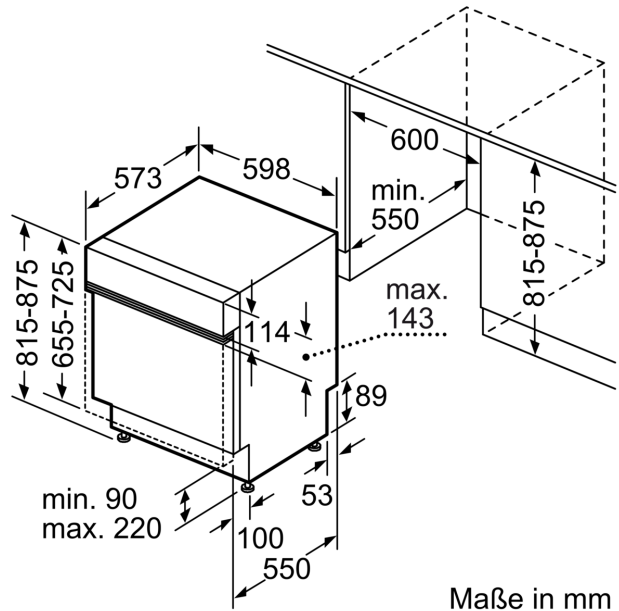

### Technische Informationen und Zubehör

- Aqua Stop: eine Constructa Garantie bei Wasserschäden – ein Geräteleben lang.\*
- Kindersicherung: Tastensperre
- Glasschutz-Technik
- Inkl. Dampfschutz für die Arbeitsplatte
- Gerätemaße (H x B x T): 81.5 cm x 59.8 cm x 57.3 cm

## Teilintegrierter Geschirrspüler, 60 cm, Edelstahl CG5IS00HTE

Maße in mm

⚡ Steckdose  
( ) Werte mit Verlängerungssatz

Maße in mm