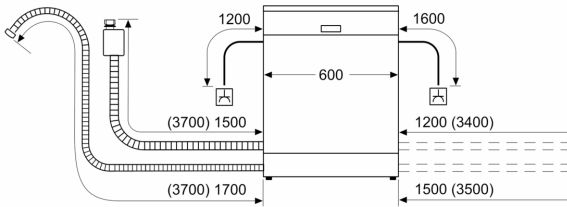

### Technische Informationen und Zubehör

- Aqua Stop: eine Constructa Garantie bei Wasserschäden – ein Geräteleben lang.\*
- Kindersicherung: Tastensperre
- Glasschutz-Technik
- Inkl. Dampfschutz für die Arbeitsplatte
- Gerätemaße (H x B x T): 81.5 cm x 59.8 cm x 57.3 cm

## Teilintegrierter Geschirrspüler, 60 cm, Edelstahl CG5IS00HTE

Maße in mm

⚡ Steckdose  
( ) Werte mit Verlängerungssatz

Maße in mm