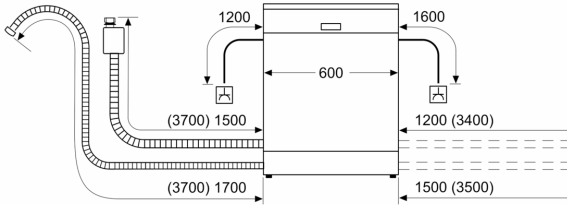

Technische Daten

Energieeffizienzklasse:D
Energieverbrauch des eco-Programms pro 100 Betriebszyklen: 85 kWh
Höchste Anzahl von Maßgedecken: 14
Wasserverbrauch in Litern im eco-Programm pro Betriebszyklus: 9.5 l
Programmdauer: 4:55 h
Luftschallemissionen: 44 dB(A) re 1 pW
Luftschallemissionsklasse: B
Bauform: Integrierbar
Höhe der Arbeitsplatte: 0 mm
Abmessungen des Gerätes: 815 x 598 x 573 mm
Min. Nischenmaße für Installation (H x B x T): 815-875 x 600 x 550 mm
Tiefe bei geöffneter Tür (90°): 1150 mm
Höhenverstellbare Füße: Ja - alle von vorne
Höhenverstellung max.: 60 mm
Verstellbarer Sockel: Horizontal und Vertikal
Nettogewicht: 35.6 kg
Bruttogewicht: 37.5 kg
Anschlusswert: 2400 W
Absicherung: 10 A
Spannung: 220-240 V
Frequenz: 50; 60 Hz
Länge Anschlusskabel: 175.0 cm
Steckerart: Schuko-/Gardy.m.Erdung
Länge Zulaufschlauch: 165 cm
Länge Ablaufschlauch: 190 cm
EAN-Nummer: 4242004252016
Art der Installation: Teilintegrierbar

Teilintegrierter Geschirrspüler, 60 cm, Edelstahl CG5IS00HCD

Maße in mm

⚡ Steckdose
() Werte mit Verlängerungssatz

Maße in mm