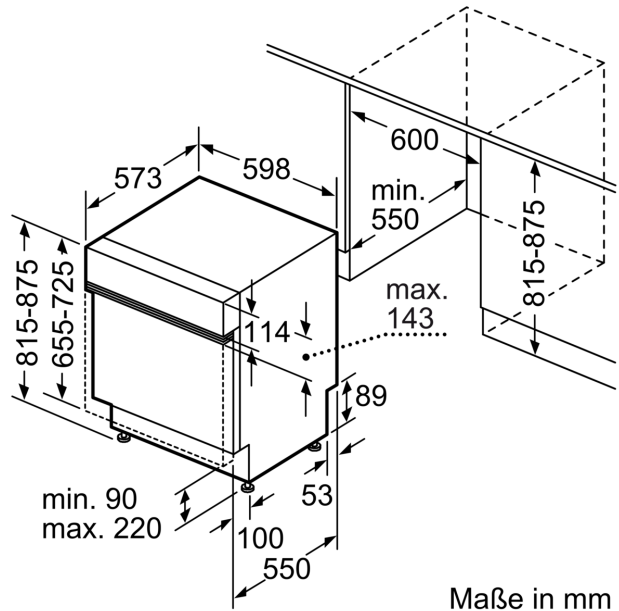

Technische Daten

Energieeffizienzklasse:D
Energieverbrauch des eco-Programms pro 100 Betriebszyklen: 85 kWh
Höchste Anzahl von Maßgedecken: 14
Wasserverbrauch in Litern im eco-Programm pro Betriebszyklus: 9.5 l
Programmdauer: 4:55 h
Luftschallemissionen: 44 dB(A) re 1 pW
Luftschallemissionsklasse: B
Bauform: Integrierbar
Höhe der Arbeitsplatte: 0 mm
Abmessungen des Gerätes: 815 x 598 x 573 mm
Min. Nischenmaße für Installation (H x B x T): 815-875 x 600 x 550 mm
Tiefe bei geöffneter Tür (90°): 1150 mm
Höhenverstellbare Füße: Ja - alle von vorne
Höhenverstellung max.: 60 mm
Verstellbarer Sockel: Horizontal und Vertikal
Nettogewicht: 35.6 kg
Bruttogewicht: 37.5 kg
Anschlusswert: 2400 W
Absicherung: 10 A
Spannung: 220-240 V
Frequenz: 50; 60 Hz
Länge Anschlusskabel: 175.0 cm
Steckerart: Schuko-/Gardy.m.Erdung
Länge Zulaufschlauch: 165 cm
Länge Ablaufschlauch: 190 cm
EAN-Nummer: 4242004252016
Art der Installation: Teilintegrierbar

Teilintegrierter Geschirrspüler, 60 cm, Edelstahl CG5IS00HCD

Maße in mm

⚡ Steckdose
() Werte mit Verlängerungssatz

Maße in mm