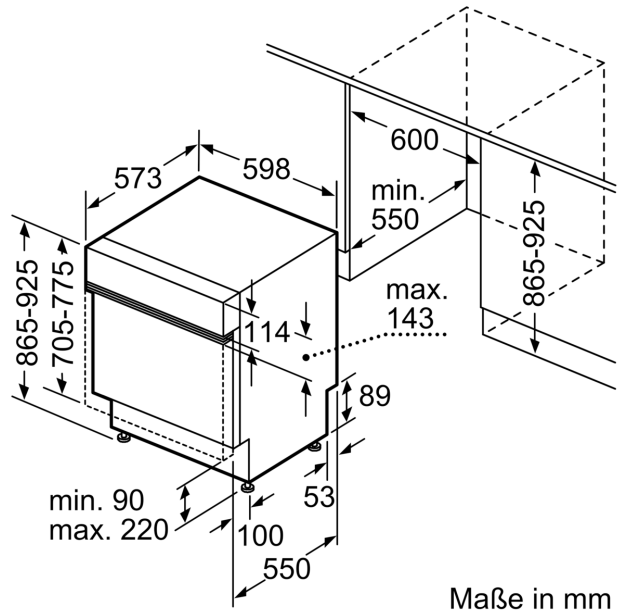

### Technische Daten

Energieeffizienzklasse: .....	E
Energieverbrauch des eco-Programms pro 100 Betriebszyklen: .....	92 kWh
Höchste Anzahl von Maßgedecken: .....	12
Wasserverbrauch in Litern im eco-Programm pro Betriebszyklus: .....	9.5 l
Programmdauer: .....	3:30 h
Luftschallemissionen: .....	46 dB(A) re 1 pW
Luftschallemissionsklasse: .....	C
Bauform: .....	Integrierbar
Höhe der Arbeitsplatte: .....	0 mm
Abmessungen des Gerätes: .....	865 x 598 x 573 mm
Min. Nischenmaße für Installation (H x B x T): .....	865-925 x 600 x 550 mm
Tiefe bei geöffneter Tür (90°): .....	1200 mm
Höhenverstellbare Füße: .....	Ja - alle von vorne
Höhenverstellung max.: .....	60 mm
Verstellbarer Sockel: .....	Horizontal und Vertikal
Nettogewicht: .....	36.1 kg
Bruttogewicht: .....	38.6 kg
Anschlusswert: .....	2400 W
Absicherung: .....	10 A
Spannung: .....	220-240 V
Frequenz: .....	60; 50 Hz
Länge Anschlusskabel: .....	175.0 cm
Steckerart: .....	Schuko-/Gardym.Erdung
Länge Zulaufschlauch: .....	165 cm
Länge Ablaufschlauch: .....	190 cm
EAN-Nummer: .....	4242004224761
Art der Installation: .....	Teilintegrierbar

## Teilintegrierter Geschirrspüler, 60 cm, Edelstahl, XXL CG5B51J5

Maße in mm

⚡ Steckdose  
( ) Werte mit Verlängerungssatz

Maße in mm