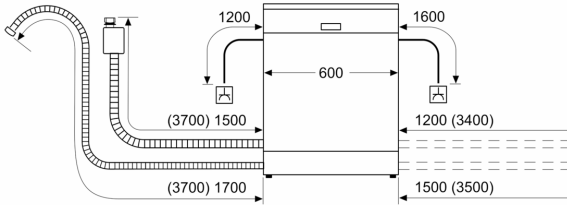

## Teilintegrierter Geschirrspüler, 60 cm, Edelstahl, XXL CG5B51J5

Maße in mm

⚡ Steckdose  
( ) Werte mit Verlängerungssatz

Maße in mm