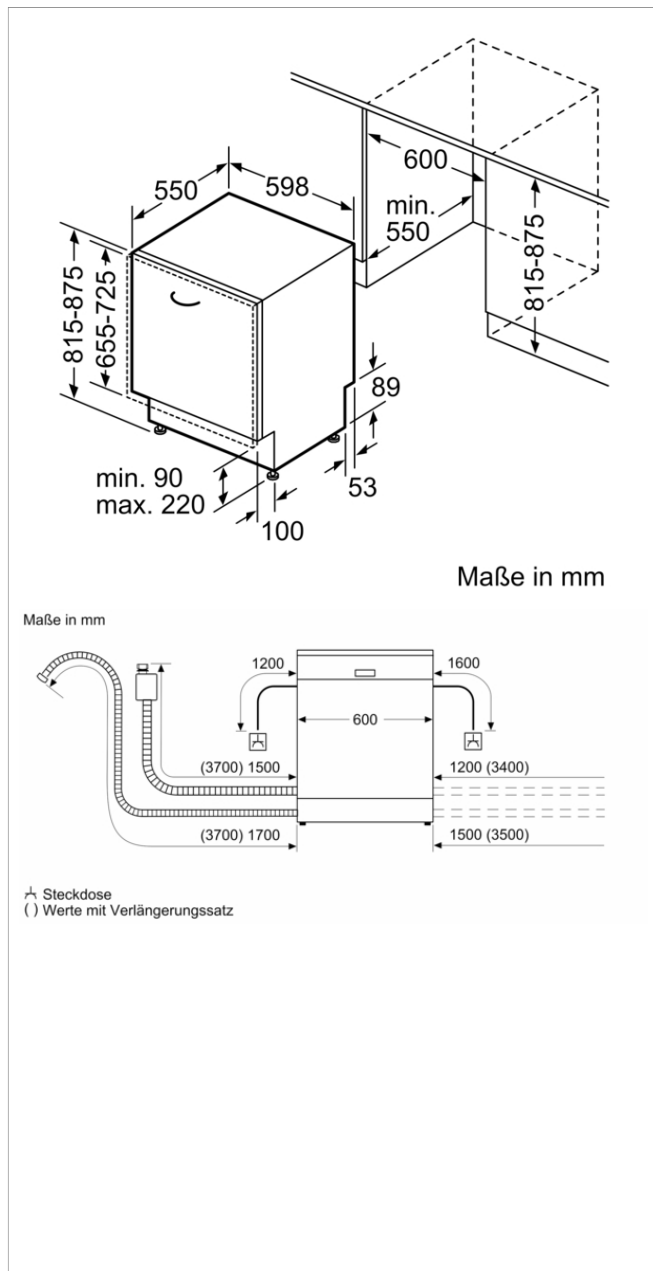

Vollintegrierter Geschirrspüler CG5A05V9

Ausstattungsmerkmale

Energieeffizienzklasse: E

Energieverbrauch des eco-Programms pro 100 Betriebszyklen: 92 kWh

Höchste Anzahl von Maßgedecken: 12

Wasserverbrauch in Litern im eco-Programm pro Betriebszyklus: 9,5 l

Programmdauer: 3:30 h

Luftschallemissionen: 48 dB(A) re 1 pW

Luftschallemissionsklasse: C

Bauform: Eingebaut

Höhe der Arbeitsplatte: 0 mm

Abmessungen des Gerätes: 815 x 598 x 550 mm

Nischenmaße für Installation (H x B x T): 815-875 x 600 x 550 mm

Tiefe bei geöffneter Tür (90°): 1150 mm

Höhenverstellbare Füße: Ja - alle von vorne

Höhenverstellung max.: 60 mm

Verstellbarer Sockel: Horizontal und Vertikal

Nettogewicht: 32,8 kg

Bruttogewicht: 35,3 kg

Anschlusswert: 2400 W

Absicherung: 10 A

Spannung: 220-240 V

Frequenz: 50; 60 Hz

Reparaturindex:

Länge Anschlusskabel: 175 cm

Steckerart: Schuko-/Gardy.m.Erdung

Länge Zulaufschlauch: 165 cm

Länge Ablaufschlauch: 190 cm

EAN-Nummer: 4242004224815

Art der Installation: Vollintegrierbar

Mitgeliefertes Zubehör:

Verbrauchs und Anschlusswerte

erstellt am 2022-09-24