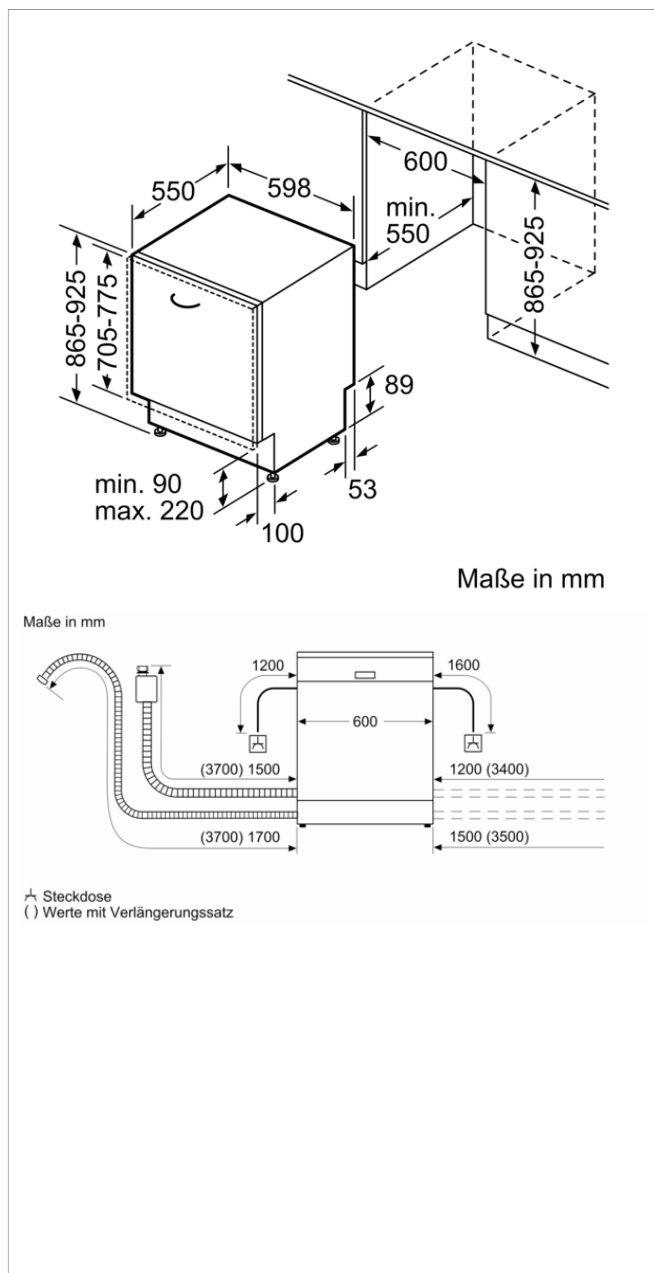

Technische Daten und Maße

- Von vorne verstellbarer hinterer Gerätefuß
- Gerätemaße (H x B x T): 86.5 cm x 59.8 cm x 55.0 cm

Zusatzdaten

Zusätzlich erhältlich Zubehör

CZ7710X0 Schlauchverlängerung Zu- und Ablauf

Integriertes Zubehör

4242004224808

Vollintegrierter Geschirrspüler, XXL CG4B05V9

Ausstattungsmerkmale

Energieeffizienzklasse: F

Energieverbrauch des eco-Programms pro 100 Betriebszyklen: 102 kWh

Höchste Anzahl von Maßgedecken: 12

Abmessungen des Gerätes: 865 x 598 x 550 mm

Nischenmaße für Installation (H x B x T): 865-925 x 600 x 550 mm

Tiefe bei geöffneter Tür (90°): 1200 mm

Höhenverstellbare Füße: Ja - alle von vorne

Höhenverstellung max.: 60 mm

Länge Anschlusskabel: 175 cm

Steckerart: Schuko-/Gardy.m.Erdung

Länge Zulaufschlauch: 165 cm

Länge Ablaufschlauch: 190 cm

EAN-Nummer: 4242004224808

Art der Installation: Vollintegrierbar

Mitgeliefertes Zubehör: