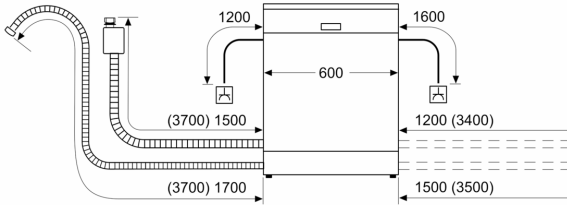

Teilintegrierter Geschirrspüler, 60 cm, Edelstahl, XXL CG4B05J5

Technische Daten

Energieeffizienzklasse:	F
Energieverbrauch des eco-Programms pro 100 Betriebszyklen:	102 kWh
Höchste Anzahl von Maßgedecken:	12
Wasserverbrauch in Litern im eco-Programm pro Betriebszyklus:	11.7 l
Programmdauer:	3:30 h
Luftschallemissionen:	50 dB(A) re 1 pW
Luftschallemissionsklasse:	C
Bauform:	Integrierbar
Höhe der Arbeitsplatte:	0 mm
Abmessungen des Gerätes:	865 x 598 x 573 mm
Min. Nischenmaße für Installation (H x B x T):	865-925 x 600 x 550 mm
Tiefe bei geöffneter Tür (90°):	1200 mm
Höhenverstellbare Füße:	Ja - alle von vorne
Höhenverstellung max.:	60 mm
Verstellbarer Sockel:	Horizontal und Vertikal
Nettogewicht:	32.0 kg
Bruttogewicht:	34.5 kg
Anschlusswert:	2400 W
Absicherung:	10 A
Spannung:	220-240 V
Frequenz:	60; 50 Hz
Länge Anschlusskabel:	175.0 cm
Steckerart:	Schuko-/Gardym.Erdung
Länge Zulaufschlauch:	165 cm
Länge Ablaufschlauch:	190 cm
EAN-Nummer:	4242004224792
Art der Installation:	Teilintegrierbar

Sonderzubehör

- CZ7710X0 Schlauchverlängerung Zu- und Ablauf
- CZ7736X1 Verblendungs-u.Befestigungssatz 86,5 cm

Teilintegrierter Geschirrspüler, 60 cm, Edelstahl, XXL CG4B05J5

Leistung und Verbrauch

- Energieeffizienzklasse¹: F
- Energie² / Wasser³: 102 kWh / 11.7 Liter
- Fassungsvermögen: 12 Maßgedecke
- Programmdauer⁴: 3:30 (h:min)
- Geräusch: 50 dB(A) re 1 pW
- Geräusch-Effizienzklasse: C

Korbsystem

- Basic Korbsystem
- Besteckkorb im Unterkorb
- Tassenablage im Oberkorb (2-teilig)
- Gläserhalter im Oberkorb

Anzeige und Bedienung

- Aqua Stop: eine Constructa Garantie bei Wasserschäden – ein Geräteleben lang.*
- ServoSchloss®
- Glasschutz-Technik
- Inkl. Dampfschutz für die Arbeitsplatte
- Gerätemaße (H x B x T): 86.5 cm x 59.8 cm x 57.3 cm

Teilintegrierter Geschirrspüler, 60 cm, Edelstahl, XXL CG4B05J5

Maße in mm

⚡ Steckdose
() Werte mit Verlängerungssatz

Maße in mm