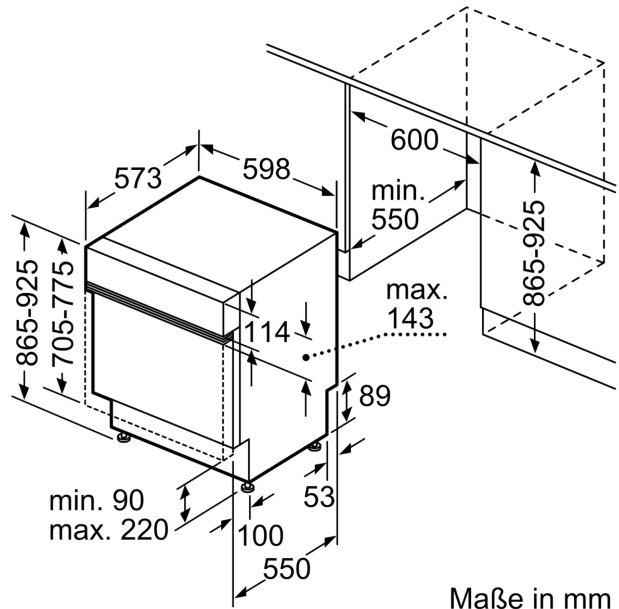

Teilintegrierter Geschirrspüler, 60 cm, Edelstahl, XXL CG4B05J5

Technische Daten

Energieeffizienzklasse:	F
Energieverbrauch des eco-Programms pro 100 Betriebszyklen:	102 kWh
Höchste Anzahl von Maßgedecken:	12
Wasserverbrauch in Litern im eco-Programm pro Betriebszyklus:	11.7 l
Programmdauer:	3:30 h
Luftschallemissionen:	50 dB(A) re 1 pW
Luftschallemissionsklasse:	C
Bauform:	Integrierbar
Höhe der Arbeitsplatte:	0 mm
Abmessungen des Gerätes:	865 x 598 x 573 mm
Min. Nischenmaße für Installation (H x B x T):	865-925 x 600 x 550 mm
Tiefe bei geöffneter Tür (90°):	1200 mm
Höhenverstellbare Füße:	Ja - alle von vorne
Höhenverstellung max.:	60 mm
Verstellbarer Sockel:	Horizontal und Vertikal
Nettogewicht:	32.0 kg
Bruttogewicht:	34.5 kg
Anschlusswert:	2400 W
Absicherung:	10 A
Spannung:	220-240 V
Frequenz:	60; 50 Hz
Länge Anschlusskabel:	175.0 cm
Steckerart:	Schuko-/Gardym.Erdung
Länge Zulaufschlauch:	165 cm
Länge Ablaufschlauch:	190 cm
EAN-Nummer:	4242004224792
Art der Installation:	Teilintegrierbar

Sonderzubehör

- CZ7710X0 Schlauchverlängerung Zu- und Ablauf
- CZ7736X1 Verblendungs-u.Befestigungssatz 86,5 cm

Teilintegrierter Geschirrspüler, 60 cm, Edelstahl, XXL CG4B05J5

Leistung und Verbrauch

- Energieeffizienzklasse¹: F
- Energie² / Wasser³: 102 kWh / 11.7 Liter
- Fassungsvermögen: 12 Maßgedecke
- Programmdauer⁴: 3:30 (h:min)
- Geräusch: 50 dB(A) re 1 pW
- Geräusch-Effizienzklasse: C

Korbsystem

- Basic Korbsystem
- Besteckkorb im Unterkorb
- Tassenablage im Oberkorb (2-teilig)
- Gläserhalter im Oberkorb

Anzeige und Bedienung

- Aqua Stop: eine Constructa Garantie bei Wasserschäden – ein Geräteleben lang.*
- ServoSchloss®
- Glasschutz-Technik
- Inkl. Dampfschutz für die Arbeitsplatte
- Gerätemaße (H x B x T): 86.5 cm x 59.8 cm x 57.3 cm

Teilintegrierter Geschirrspüler, 60 cm, Edelstahl, XXL CG4B05J5

Maße in mm

⚡ Steckdose
() Werte mit Verlängerungssatz

Maße in mm