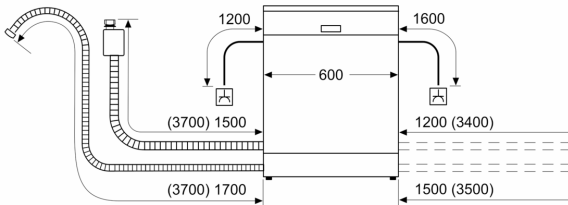

## Teilintegrierter Geschirrspüler, 60 cm, Edelstahl CG4A05J5

Maße in mm

☆ Steckdose  
( ) Werte mit Verlängerungssatz

Maße in mm