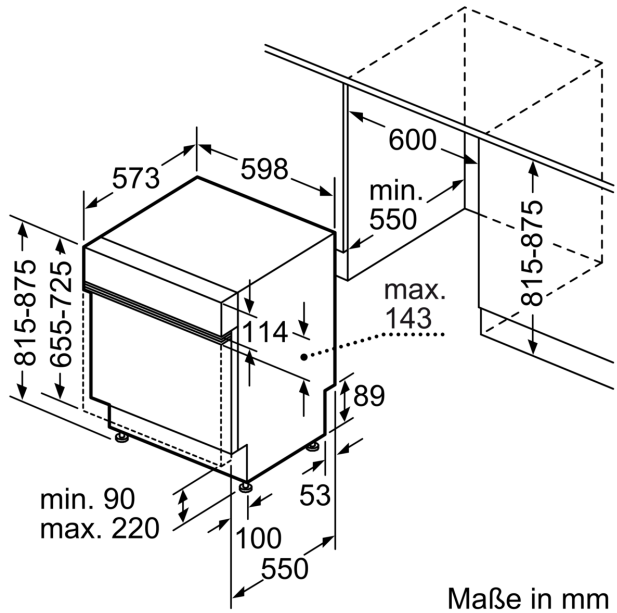

### Technische Daten

Energieeffizienzklasse: .....	F
Energieverbrauch des eco-Programms pro 100 Betriebszyklen: .....	102 kWh
Höchste Anzahl von Maßgedecken: .....	12
Wasserverbrauch in Litern im eco-Programm pro Betriebszyklus: .....	11.7 l
Programmdauer: .....	3:30 h
Luftschallemissionen: .....	50 dB(A) re 1 pW
Luftschallemissionsklasse: .....	C
Bauform: .....	Integrierbar
Höhe der Arbeitsplatte: .....	0 mm
Abmessungen des Gerätes: .....	815 x 598 x 573 mm
Min. Nischenmaße für Installation (H x B x T): .....	815-875 x 600 x 550 mm
Tiefe bei geöffneter Tür (90°): .....	1150 mm
Höhenverstellbare Füße: .....	Ja - alle von vorne
Höhenverstellung max.: .....	60 mm
Verstellbarer Sockel: .....	Horizontal und Vertikal
Nettogewicht: .....	29.9 kg
Bruttogewicht: .....	32.4 kg
Anschlusswert: .....	2400 W
Absicherung: .....	10 A
Spannung: .....	220-240 V
Frequenz: .....	60; 50 Hz
Länge Anschlusskabel: .....	175.0 cm
Steckerart: .....	Schuko-/Gardym.Erdung
Länge Zulaufschlauch: .....	165 cm
Länge Ablaufschlauch: .....	190 cm
EAN-Nummer: .....	4242004224778
Art der Installation: .....	Teilintegrierbar

### Anzeige und Bedienung

- Aqua Stop: eine Constructa Garantie bei Wasserschäden – ein Geräteleben lang.\*
- ServoSchloss®
- Glasschutz-Technik
- Inkl. Dampfschutz für die Arbeitsplatte
- Gerätemaße (H x B x T): 81.5 cm x 59.8 cm x 57.3 cm

## Teilintegrierter Geschirrspüler, 60 cm, Edelstahl CG4A05J5

Maße in mm

☆ Steckdose  
( ) Werte mit Verlängerungssatz

Maße in mm